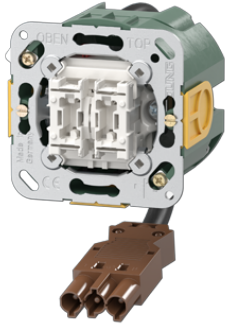

Productdatablad

Artikelnr.

STEK-K120

Serieschakelaar 10 AX 250 V ~

met insteekklemmen voor massieve aders tot 2,5 mm²
met inbouwdoos Attema halogeenvrij
met 50 cm zwart snoer, halogeenvrij, 3 x 1,5 mm²
met bruine WIELAND GST18I3 steker (male)