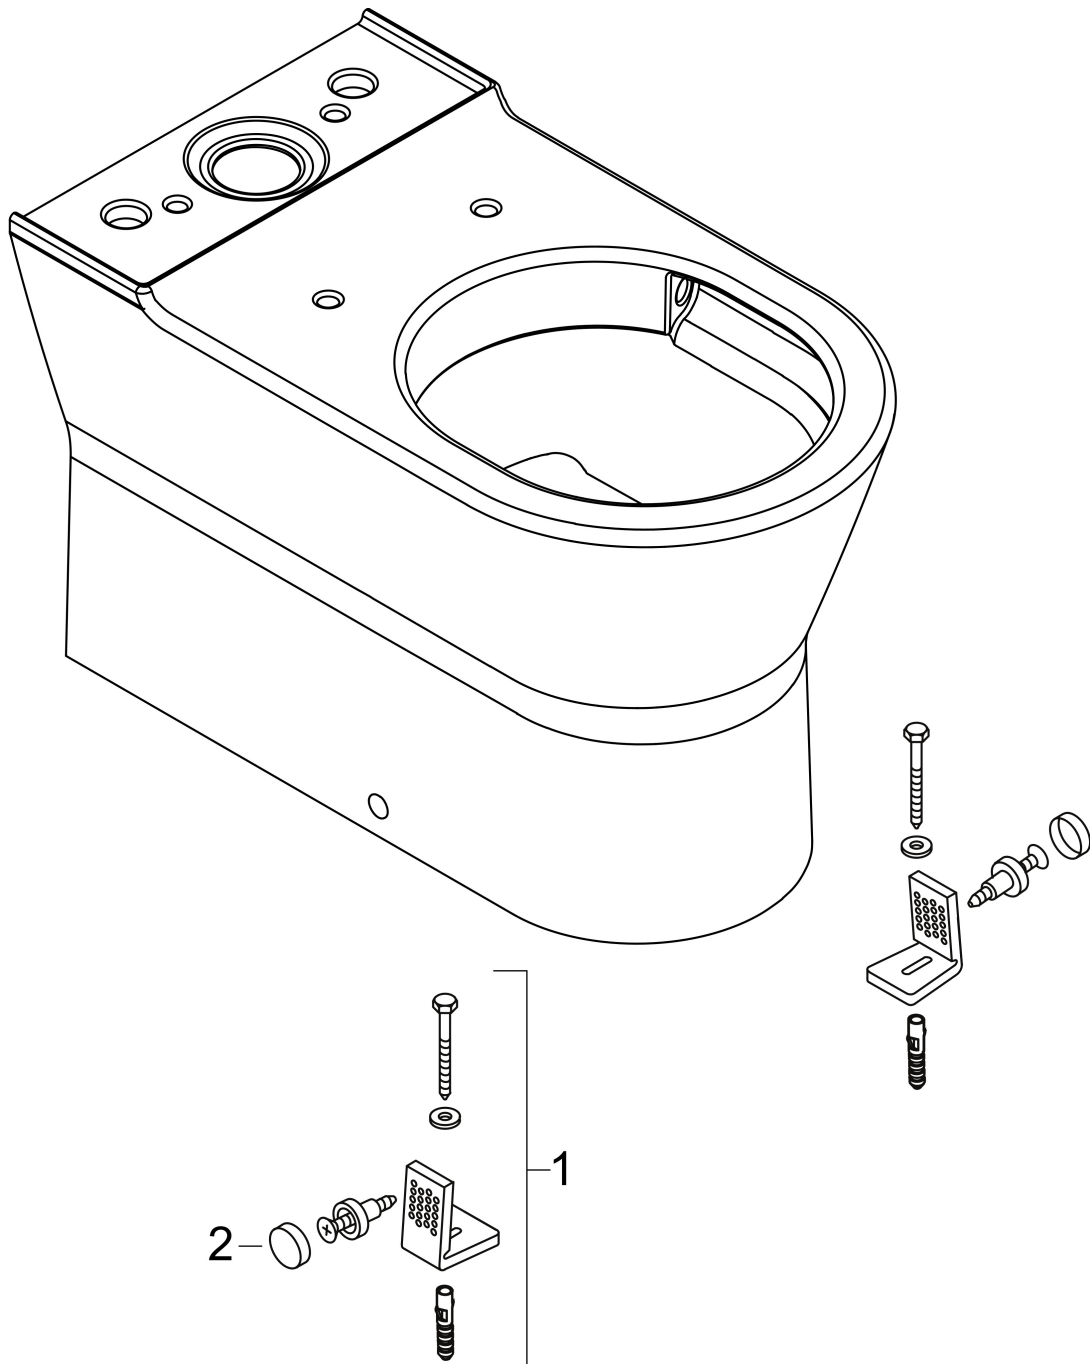

Maat tekeningen

Technologie

Merk	hansgrohe
Artikelnaam	EluPura Original Q losse toiletspot van duoblok 640 wand met horizontale/ verticale uitgang AquaChannel Flush
Art.nr.	60137450
Oppervlakte	wit
Netto prijs	312,05 EUR

Merk	hansgrohe
Artikelnaam	EluPura Original Q losse toiletpot van duoblok 640 wand met horizontale/ verticale uitgang AquaChannel Flush
Art.nr.	60137450
Oppervlakte	wit
Netto prijs	312,05 EUR

Installatievoorbeelden

i Afmetingen kunnen variëren vanwege keramische toleranties die verband houden met het productieproces.

Merk	hansgrohe
Artikelnaam	EluPura Original Q losse toiletspot van duoblok 640 wand met horizontale/ verticale uitgang AquaChannel Flush
Art.nr.	60137450
Oppervlakte	wit
Netto prijs	312,05 EUR

Explosietekening voor bouwjaar: >06/24

Merk hansgrohe
 Artikelnaam **EluPura Original Q** losse toiletspot van duoblok 640 wand met horizontale/
 verticale uitgang AquaChannel Flush
 Art.nr. 60137450
 Oppervlakte wit
 Netto prijs 312,05 EUR