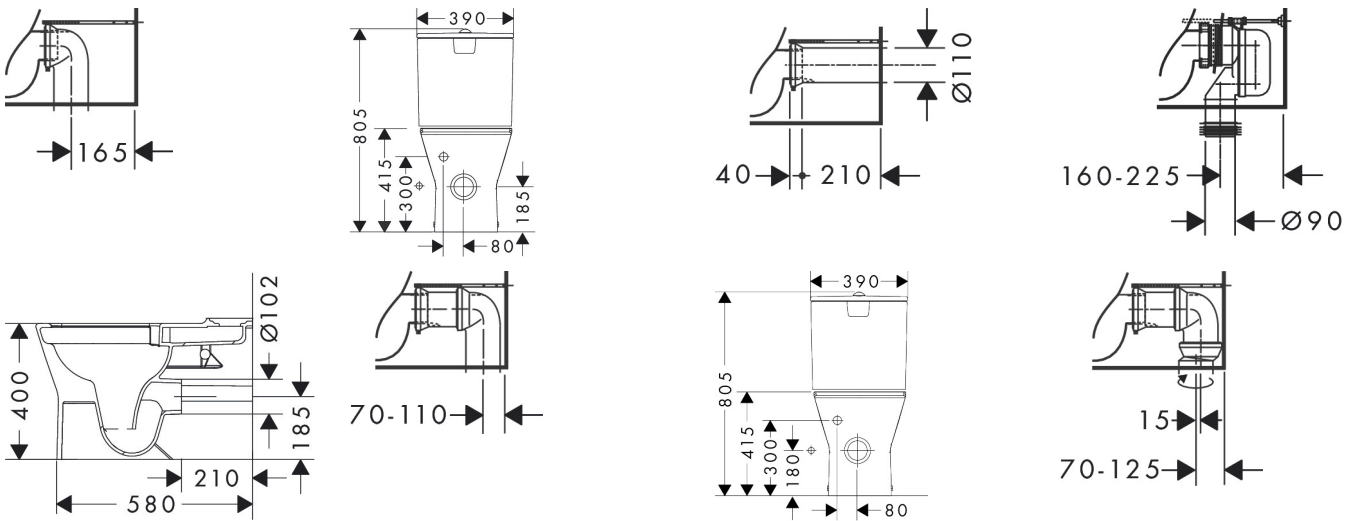

Maat tekeningen

Technologie

Merk	hansgrohe
Artikelnaam	EluPura Original Q losse toiletspot van duoblok 640 wand met horizontale/ verticale uitgang AquaChannel Flush
Art.nr.	60137450
Oppervlakte	wit
Netto prijs	312,05 EUR

Merk	hansgrohe
Artikelnaam	EluPura Original Q losse toiletpot van duoblok 640 wand met horizontale/ verticale uitgang AquaChannel Flush
Art.nr.	60137450
Oppervlakte	wit
Netto prijs	312,05 EUR

Installatievoorbeelden

i Afmetingen kunnen variëren vanwege keramische toleranties die verband houden met het productieproces.

Merk	hansgrohe
Artikelnaam	EluPura Original Q losse toiletspot van duoblok 640 wand met horizontale/ verticale uitgang AquaChannel Flush
Art.nr.	60137450
Oppervlakte	wit
Netto prijs	312,05 EUR

Explosietekening voor bouwjaar: >06/24

Merk hansgrohe
 Artikelnaam **EluPura Original Q** losse toiletspot van duoblok 640 wand met horizontale/
 verticale uitgang AquaChannel Flush
 Art.nr. 60137450
 Oppervlakte wit
 Netto prijs 312,05 EUR