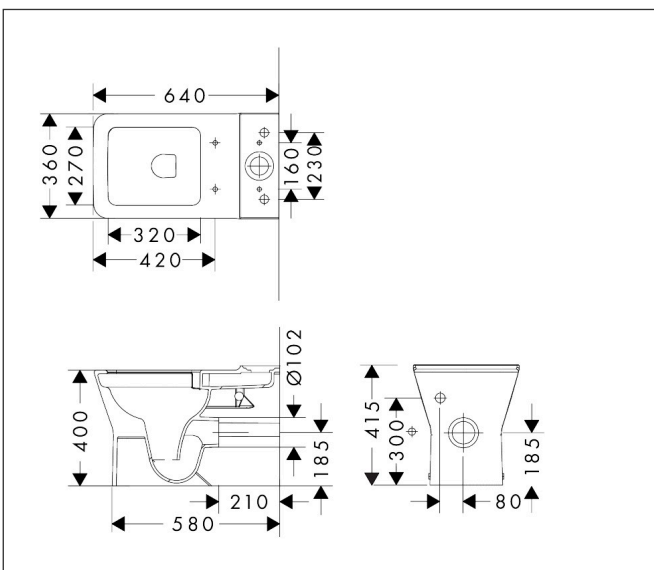

Merk	hansgrohe
Artikelnaam	EluPura Original Q losse toiletspot van duoblok 640 wand met horizontale/verticale uitgang AquaChannel Flush
Art.nr.	60137450
Oppervlakte	wit
Netto prijs	312,05 EUR

Product foto

Kenmerken

- materiaal: keramiek
- glansgraad keramiek: glanzend
- AquaChannel Flush: Effectief reinigen met krachtige waterstralen
- Type 1, volledig vlak 5 l, 6 l volgens EN997
- spoelt met 4,5 l
- Type 2 overeenkomstig EN997, spoelt met 4 l / 2,6 l
- spoeltype: afspoelen
- rimless
- verborgen bevestiging
- horizontale/verticale uitlaat
- hartafstand bevestiging toiletzitting: 160 mm
- montagewijze: vloergemonteerd
- EU taxonomie: max. 6l/min
- Conform CE

Maat tekeningen

Technologie

Merk	hansgrohe
Artikelnaam	EluPura Original Q losse toiletspot van duoblok 640 wand met horizontale/ verticale uitgang AquaChannel Flush
Art.nr.	60137450
Oppervlakte	wit
Netto prijs	312,05 EUR

i Afmetingen kunnen variëren vanwege keramische toleranties die verband houden met het productieproces.

Merk	hansgrohe
Artikelnaam	EluPura Original Q losse toiletspot van duoblok 640 wand met horizontale/ verticale uitgang AquaChannel Flush
Art.nr.	60137450
Oppervlakte	wit
Netto prijs	312,05 EUR