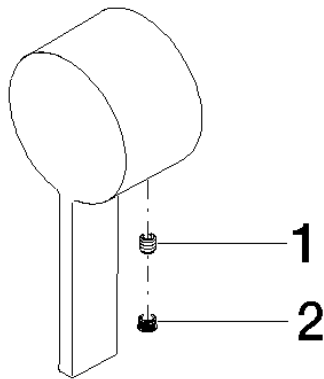

Griff - Champagne (22kt Gold)

90 20 97 065 00

Griff - Champagne (22kt Gold)

90 20 97 065 00

Griff - Champagne (22kt Gold)

90 20 97 065 00

Griff - Champagne (22kt Gold)

90 20 97 065 00

Griff - Champagne (22kt Gold)

90 20 97 065 00

Ersatzteilstückliste

Nr.	Artikelnummer	Benennung	Verbaumenge	Lieferzeit
	90 31 11 030 00 90	Befestigung Gewindestift mit Innensechskant mit Ringschneide M5 x 5 mm -	2	2