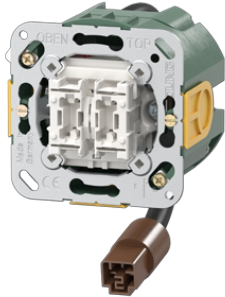

Productdatablad

Artikelnr.

STEK-K119

Serieschakelaar 10 AX 250 V ~

met insteekklemmen voor massieve aders tot 2,5 mm²
met inbouwdoos Attema halogeenvrij
met 50 cm zwart snoer, halogeenvrij, 3 x 1,5 mm²
met bruine WAGO WINSTA® RD steker (male)