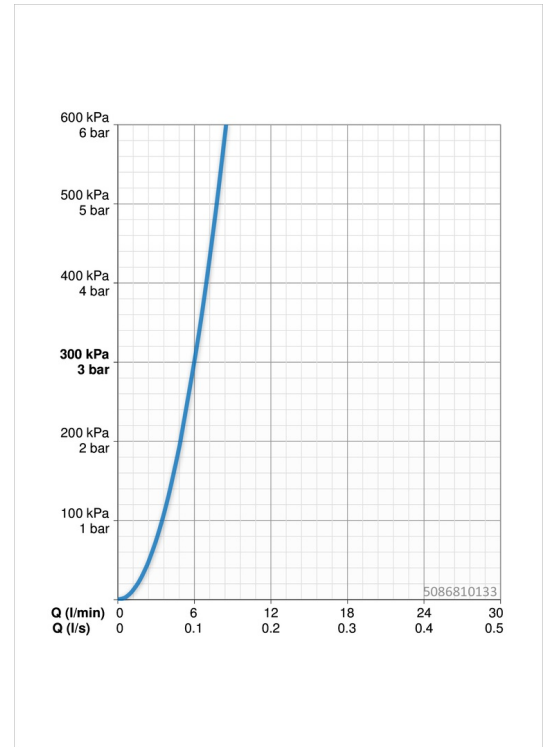

EAN: 4057304015748
static.hansa.com/5086810133

- Eengreeps
- Wandmontage
- Mat zwart
- Vaste uitloop
- CACHÉ® perlator geïntegreerd in kraanhuis
- Eengreeps bediend
- Keramische bovendeeel voor debiet
- Eén aansluiting voor koud- of voorgegemengd water
- Kraanhuis gemaakt van DZR messing

Technische gegevens

Doorstromingseigenschappen

Doorstroomhoeveelheid bij 3 bar	6.0 l/min
Drukverlies bij doorstroomhoeveelheid (0,1 l/s)	3 bar

Technische eigenschappen

DN-maat	DN15
Warmwatertoevoer	max. +90°C
Werkdruk	0.5-10 bar
Aansluitmaat	G1/2
Projection	107 mm
Materiaal	brass

Voorschriften

EN-norm	EN 817

Typegoedkeuringen

KIWA	K100538/01