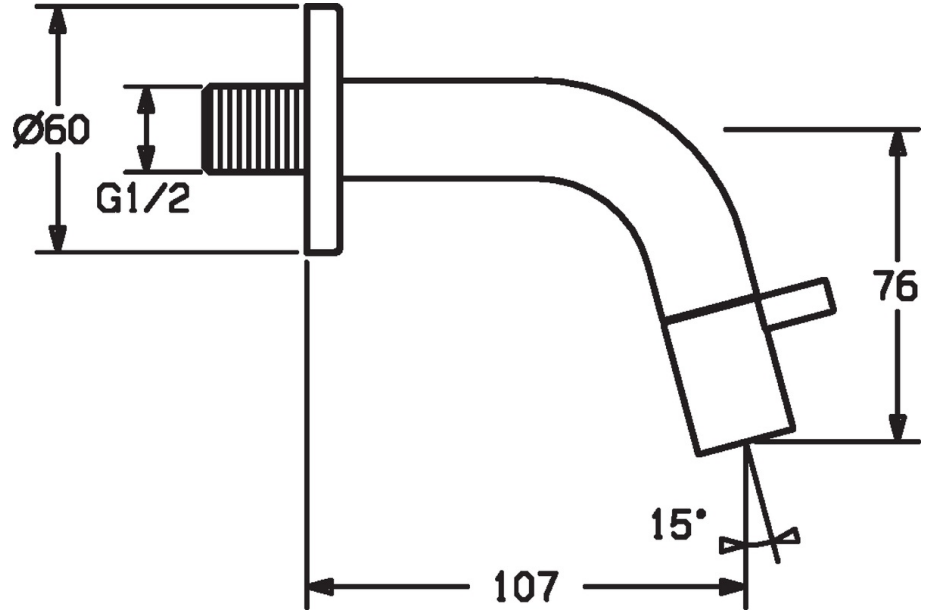

EAN: 4057304015748
static.hansa.com/5086810133

- Eengreeps
- Wandmontage
- Mat zwart
- Vaste uitloop
- CACHÉ® perlator geïntegreerd in kraanhuis
- Eengreeps bediend
- Keramische bovendeeel voor debiet
- Eén aansluiting voor koud- of voorgegemengd water
- Kraanhuis gemaakt van DZR messing

Technische gegevens

Doorstromingseigenschappen

Doorstroomhoeveelheid bij 3 bar	6.0 l/min
Drukverlies bij doorstroomhoeveelheid (0,1 l/s)	3 bar

Technische eigenschappen

DN-maat	DN15
Warmwatertoevoer	max. +90°C
Werkdruk	0.5-10 bar
Aansluitmaat	G1/2
Projection	107 mm
Materiaal	brass

Voorschriften

EN-norm	EN 817
---------	---------------

Typegoedkeuringen

KIWA	K100538/01
------	-------------------

Reserveonderdelen

SP5086810133

	Naam	Code
1.1	Nippel	59905534
2.1	Binnenwerk	59913323
2.5	O-ring	59913320
4	Mousseur, M21,5x1, JR Z, (-2014)	59913318
4.1	Perlatorsleutel, M21,5 x 1	59913133