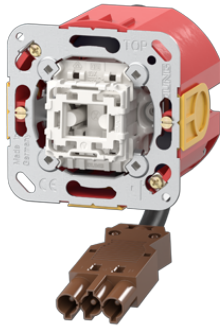

Productdatablad

Artikelnr.

STEK-K118

Schakelaar universeel 1-polig of wissel 10 AX 250 V ~

met insteekklemmen voor massieve aders tot 2,5 mm²
met inbouwdoos Attema halogeenvrij, **brandwerend**
met 50 cm zwart snoer, halogeenvrij, 3 x 1,5 mm²
met bruine WIELAND GST18I3 steker (male)