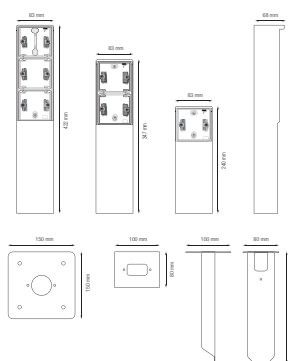

Borne de jardin étanche aux projections d'eau avec socle, pour trois fonctions Niko Hydro, couleur noir

761-36930

4 ans de garantie

La borne de jardin peut accueillir trois fonctions Niko Hydro de votre choix. Elle a un degré de protection IP55 et est équipée d'un socle pour l'installation sur une surface solide. Grâce à son design fonctionnel et élégant, la borne de jardin s'adapte parfaitement aux espaces extérieurs, comme les terrasses et les cuisines extérieures. De plus, l'ensemble est étanche aux projections d'eau, ce qui le rend extrêmement bien adapté à une utilisation dans les zones humides et les environnements exigeants. Veuillez noter que le cadre d'adaptation xxx-85000 doit être utilisé pour intégrer des fonctions de 45 x 45 mm, telles que des modules de données, des prises téléphoniques, des connexions audio et des prises TV/FM, dans la borne de jardin.

Données techniques

Borne de jardin étanche aux projections d'eau avec socle, pour trois fonctions Niko Hydro, couleur noir.

Produit artisanal : de petites différences de forme peuvent se produire

- Fonction: – prise murale
 - broches de contact avec grande surface de surface sans support sur socle à serrer
- Nombre de mécanismes: 3
- Degré de protection: protection IP55 pour l'ensemble de la fonction et une boîte de montage étanche aux projections d'eau
- Résistance aux chocs: L'association d'un mécanisme Hydro et d'une boîte en saillie ou encastrée présente une résistance aux chocs de IK07 avec une température minimale de -25 °C et une température maximale de 55 °C
- Couleur: La matière première est colorée dans la masse, noir (RAL 9005)
- Dimensions (HxLxP): 422 x 83 x 68 mm
- Marquage: CE
- Matériau boîtier: acier inoxydable

niko

Dimensions

Schéma de câblage