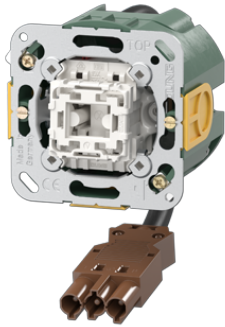

Productdatablad

Artikelnr.

STEK-K117

Schakelaar universeel 1-polig of wissel 10 AX 250 V ~

met insteekklemmen voor massieve aders tot 2,5 mm²
 met inbouwdoos Attema halogeenvrij
 met 50 cm zwart snoer, halogeenvrij, 3 x 1,5 mm²
 met bruine WIELAND GST18I3 steker (male)