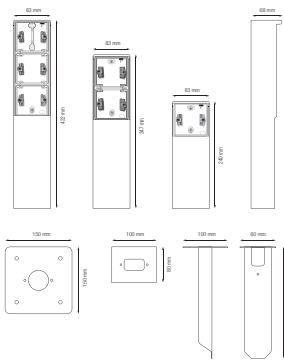

Spritzwassergeschützte Anschluss säule mit Bodenplatte für drei Niko Hydro-Funktionen, schwarz

761-36930

4 Jahre
Garantie

An der Anschluss säule können drei Niko Hydro-Funktionen Ihrer Wahl angebracht werden. Die Anschluss säule hat die Schutzart IP55 und ist mit einer Bodenplatte zur Montage auf festem Untergrund ausgestattet. Durch sein funktionales und schönes Design passt die Anschluss säule perfekt in den Außenbereich, z. B. auf Terrassen und in Außenküchen. Darüber hinaus ist die gesamte Einheit spritzwassergeschützt und deshalb besonders geeignet für die Verwendung in feuchten Räumen und anspruchsvollen Umgebungen. Bitte beachten Sie, dass der Adapterrahmen xxx-85000 verwendet werden muss, um Funktionen im Format 45 x 45 mm, wie z. B. Datenmodule, Telefonbuchsen, Audioanschlüsse und TV/FM-Dosen, in der Anschluss säule einzubauen.

Technische Daten

Spritzwassergeschützte Anschluss säule mit Bodenplatte für drei Niko Hydro-Funktionen, schwarz.

- Funktion: – Wandsteckdose
 - Steckbüchsen mit großer Kontaktfläche, die sich zum Klemmen nicht auf den Sockel stützen
- Anzahl der Mechanismen: 3
- Schutzart: IP55 für die Zusammenstellung eines Mechanismus und einer spritzwassergeschützten Dose
- Stoßfestigkeit: Die Kombination aus einem Hydro-Mechanismus und einer Unter- oder Aufputzdose hat eine Stoßfestigkeit von IK07 bei einer Mindesttemperatur von -25 °C und einer Höchsttemperatur von 55 °C
- Farbe: Der Rohstoff ist durchgängig schwarz gefärbt (RAL 9005)
- Abmessungen (HxBxT): 422 x 83 x 68 mm
- Kennzeichnung: CE
- Gehäusematerial: rostfreier Stahl

CE

niko

Abmessungen

Anschlussplan