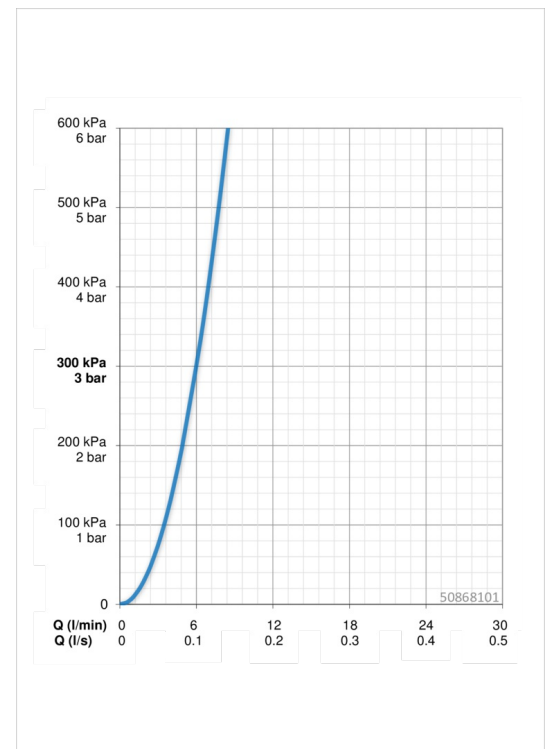

HANSANOVA

Style

WASTAFELKRAAN

50868101

EAN: 4015474171640

- Badkamer, Openbaar en semi-openbaar
- Eengreeps
- Chroom
- Vaste uitloop
- CACHÉ® perlator geïntegreerd in kraanhuis
- Eengreeps bediend
- Keramische bovendeele voor debiet
- Eén aansluiting voor koud- of voorgegemengd water
- Kraanhuis gemaakt van DZR messing

Technische gegevens

Doorstromingseigenschappen

Doorstroomhoeveelheid bij 3 bar

6.0 l/min

Technische eigenschappen

DN-maat
Warmwatertoevoer
Werkdruk

DN15
max. +90°C
0.5-10 bar

Voorschriften

EN-norm

EN 817

Typegoedkeuringen

ACS

16 ACC LY 700