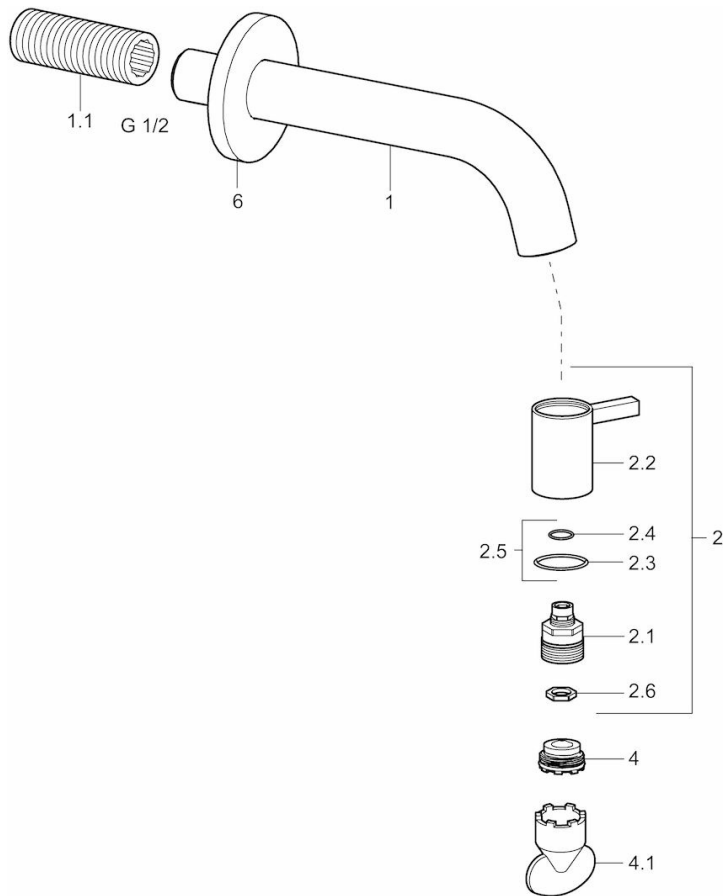

### SP50868101

	Naam	Code
1.1	Nippel	59905534
2	Binnenwerk	59913321
2.1	Binnenwerk	59913323
2.2	Hendel	59913322
2.5	O-ring	59913320
4	Mousseur, M21.5x1, JR Z	59913318
4.1	Perlatorsleutel, M21,5 x 1	59913133
6	Afdekplaat	59913319
N.I.	Mousseur, M21.5x1	59913598