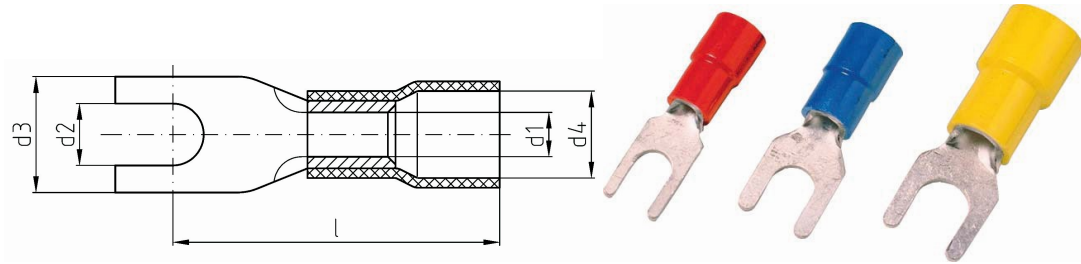

## Datasheet Vorkkabelschoen 4,0 - 6,0mm<sup>2</sup> M4

<b>Artikelnummer</b>	ICIQ64G
<b>Doorsnede Kabel</b>	4,0 - 6,0 mm <sup>2</sup>
<b>Gatmaat</b>	M4
<b>Materiaal</b>	CU-HCP 99,95% vlgns DIN EN 13600
<b>Afwerking</b>	Galvanisch vertind
<b>Kleurcode</b>	geel

### Maten:

<b>D1</b>	3.6 mm
<b>D4</b>	8 mm
<b>D2</b>	4.3 mm
<b>D3</b>	8 mm
<b>L</b>	21 mm
<b>Gewicht</b>	0.14 kg/100