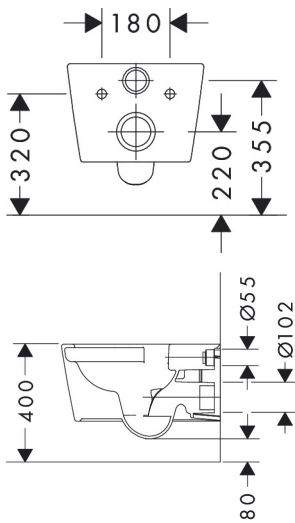

## Kenmerken

- materiaal: keramiek
- Made to Fit NoiseReduction: een geluiddempende mat die past bij de vorm van het product
- glansgraad keramiek: glanzend
- AquaChannel Flush: Effectief reinigen met krachtige waterstralen
- Type 1, volledig vlak 6 l, 5 l volgens EN997
- spoelt met 4,5 l
- Type 2 overeenkomstig EN997, spoelt met 4 l / 2,6 l
- spoeltype: afspoelen
- rimless
- zichtbare bevestiging
- horizontale afvoer
- hartafstand bevestiging toiletzitting: 160 mm
- hartafstand wandmontage: 180 mm
- montagewijze: wandmontage
- EU taxonomie: max. 6l/min
- Conform CE

## Maat tekeningen

## Certificaat

Merk	hansgrohe
Artikelnaam	<b>EluPura Original S</b> wandcloset 540 AquaChannel Flush
Art.nr.	60142450
Oppervlakte	wit
Netto prijs	271,91 EUR

## Installatievoorbeelden

**i** Afmetingen kunnen variëren vanwege keramische toleranties die verband houden met het productieproces.

Merk	hansgrohe
Artikelnaam	<b>EluPura Original S</b> wandcloset 540 AquaChannel Flush
Art.nr.	60142450
Oppervlakte	wit
Netto prijs	271,91 EUR