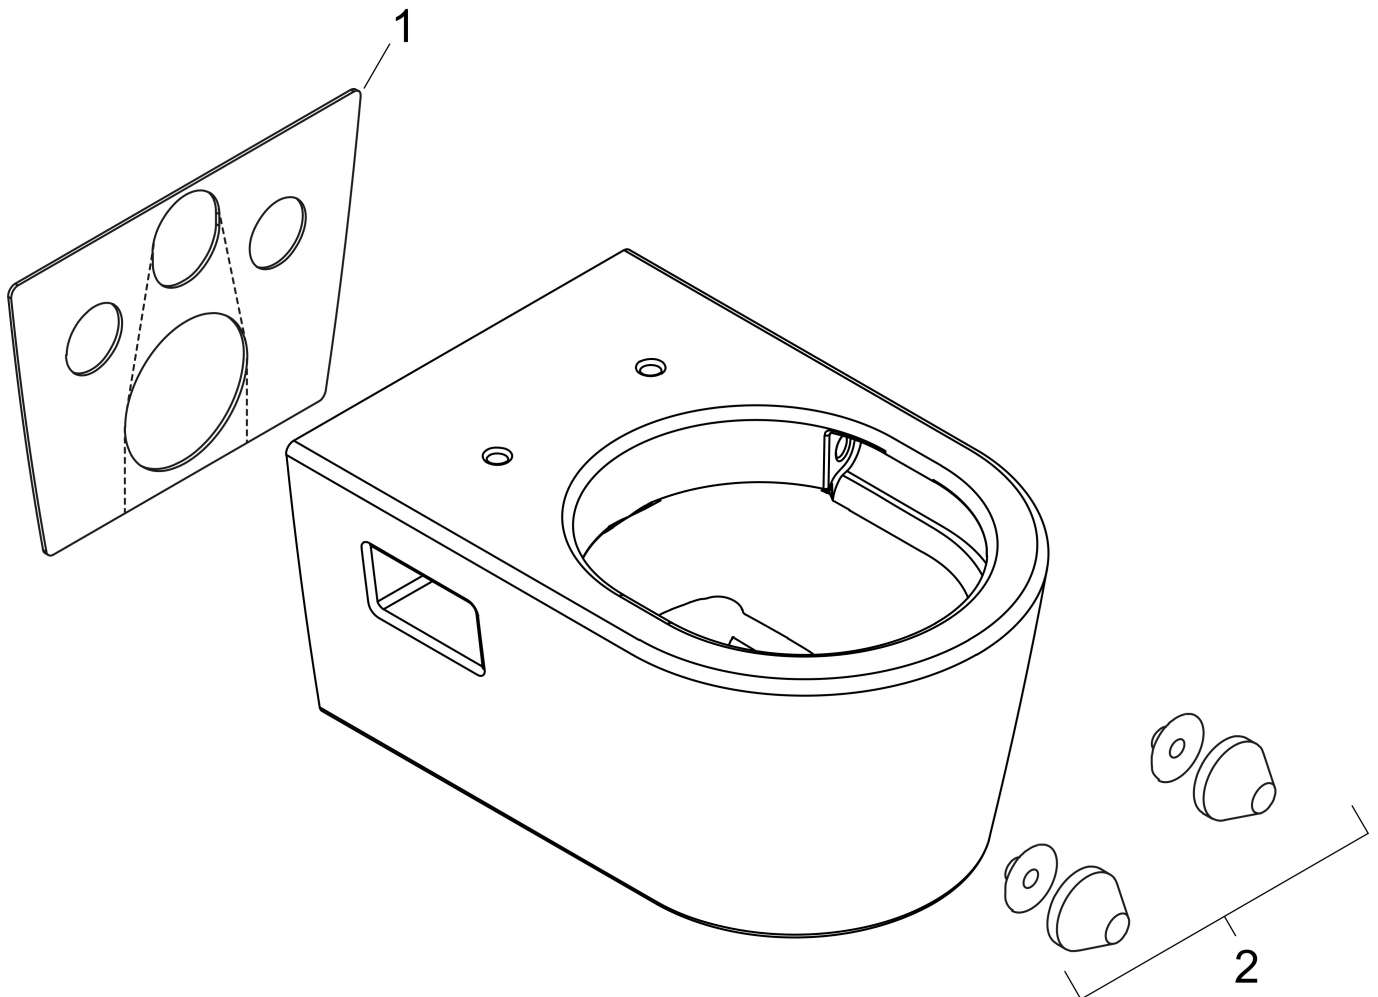

Merk	hansgrohe
Artikelnaam	EluPura Original S wandcloset 540 AquaChannel Flush
Art.nr.	60142450
Oppervlakte	wit
Netto prijs	271,91 EUR

Explosietekening voor bouwjaar: >04/24