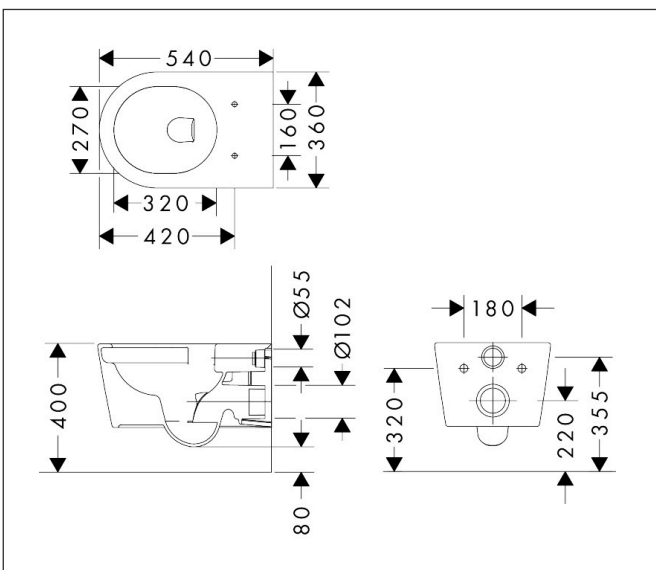

Merk	hansgrohe
Artikelnaam	<b>EluPura Original S</b> wandcloset 540 AquaChannel Flush
Art.nr.	60142450
Oppervlakte	wit
Netto prijs	271,91 EUR

## Kenmerken

- materiaal: keramiek
- Made to Fit NoiseReduction: een geluiddempende mat die past bij de vorm van het product
- glansgraad keramiek: glanzend
- AquaChannel Flush: Effectief reinigen met krachtige waterstralen
- Type 1, volledig vlak 6 l, 5 l volgens EN997
- spoelt met 4,5 l
- Type 2 overeenkomstig EN997, spoelt met 4 l / 2,6 l
- spoeltype: afspoelen
- rimless
- zichtbare bevestiging
- horizontale afvoer
- hartafstand bevestiging toiletzitting: 160 mm
- hartafstand wandmontage: 180 mm
- montagewijze: wandmontage
- EU taxonomie: max. 6l/min
- Conform CE

## Maat tekeningen

## Installatievoorbeelden

**i** Afmetingen kunnen variëren vanwege keramische toleranties die verband houden met het productieproces.

Merk	hansgrohe
Artikelnaam	<b>EluPura Original S</b> wandcloset 540 AquaChannel Flush
Art.nr.	60142450
Oppervlakte	wit
Netto prijs	271,91 EUR