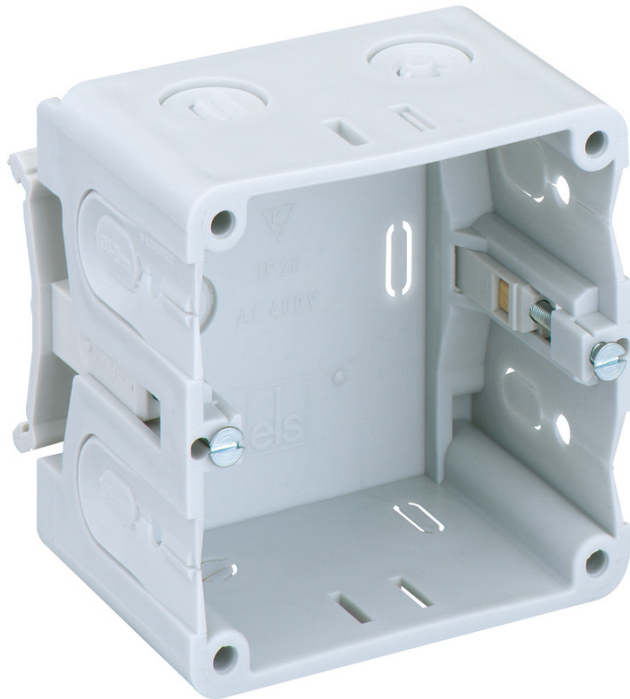

## **KD 1 70/50 K3 ws**

### **KD 1 70/50 K3 ws**

**kanaalinbouwdoos**

Artikelnummer: 37045001

Afmetingen: 71 x 71 x 54 mm

kanaalinbouwdoos, nominale isolatiespanning: 400V AC, gecertificeerd conform VDE (DIN EN 50085-1 (VDE 0604-1))

**Voor inbouw in Kleinhuis wandgoten/kabelgoten**

### Afmetingen

Breedte: 71 mm

Lengte: 71 mm

Hoogte: 54 mm

Gewicht: 0.0441 kg