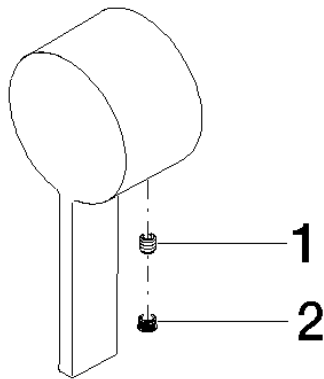

Griff - Champagne gebürstet (22kt Gold)

90 20 97 065 00

Griff - Champagne gebürstet (22kt Gold)

90 20 97 065 00

Griff - Champagne gebürstet (22kt Gold)

90 20 97 065 00

Griff - Champagne gebürstet (22kt Gold)

90 20 97 065 00

Griff - Champagne gebürstet (22kt Gold)

90 20 97 065 00

Ersatzteilstückliste

Nr.	Artikelnummer	Benennung	Verbaumenge	Lieferzeit
	90 31 11 030 00 90	Befestigung Gewindestift mit Innensechskant mit Ringschneide M5 x 5 mm -	2	2