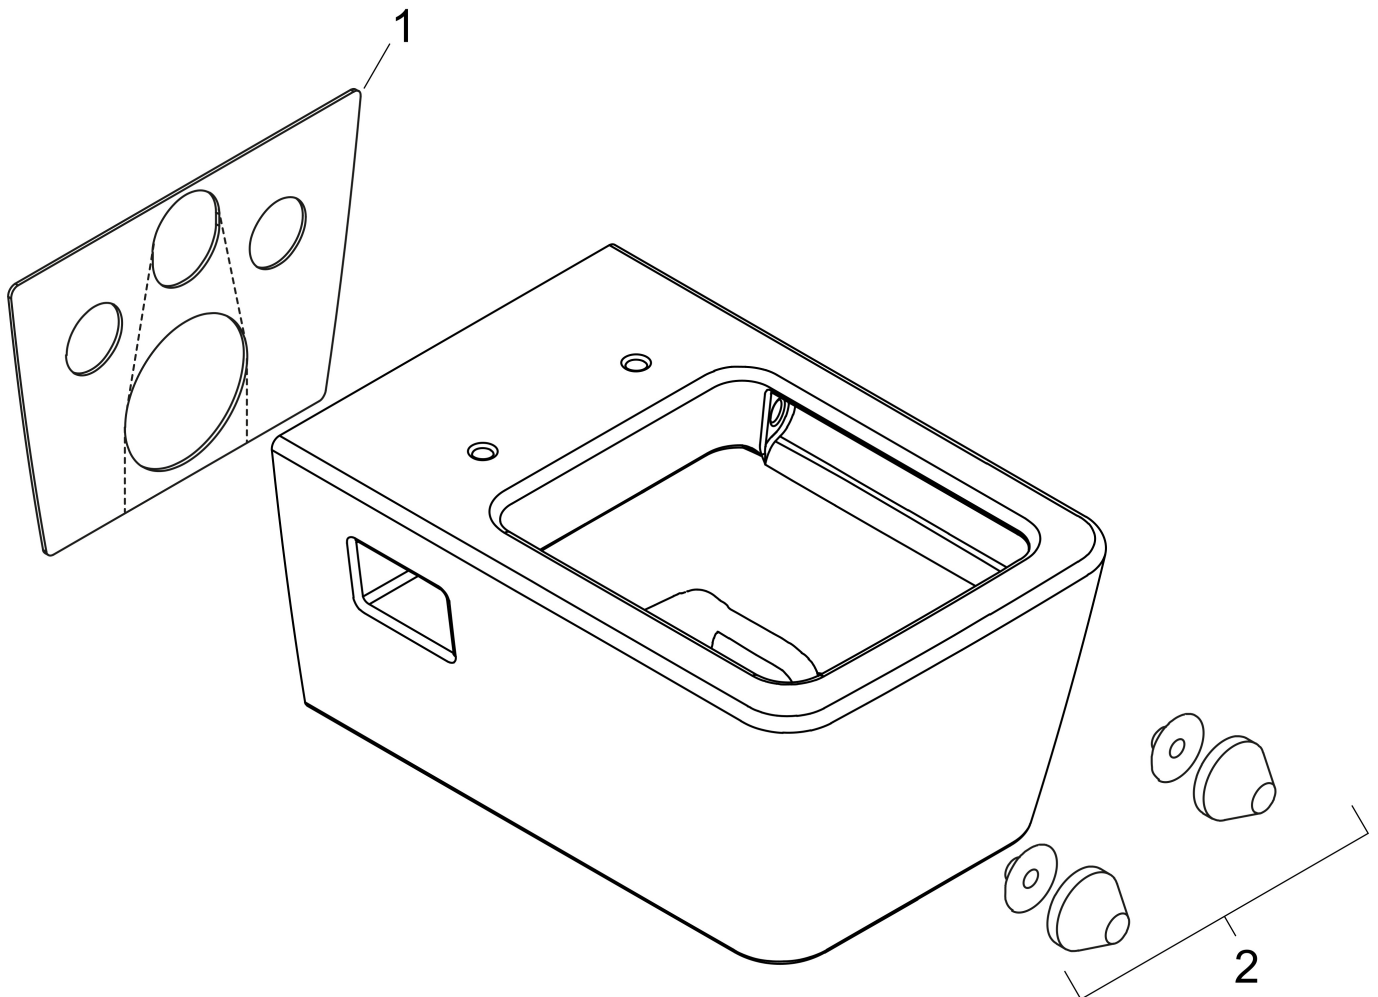

Merk	hansgrohe
Artikelnaam	EluPura Original Q wandcloset 540 AquaChannel Flush
Art.nr.	60145450
Oppervlakte	wit
Netto prijs	319,44 EUR

Product foto

Maat tekeningen

Kenmerken

- materiaal: keramiek
- Made to Fit NoiseReduction: een geluiddempende mat die past bij de vorm van het product
- glansgraad keramiek: glanzend
- AquaChannel Flush: Effectief reinigen met krachtige waterstralen
- Type 1, volledig vlak 5 l, 6 l volgens EN997
- spoelt met 4,5 l
- voldoet aan type 2 overeenkomstig EN997
- spoeltype: afspoelen
- rimless
- zichtbare bevestiging
- horizontale afvoer
- hartafstand bevestiging toiletzitting: 160 mm
- hartafstand wandmontage: 180 mm
- montagewijze: wandmontage
- EU taxonomie: max. 6l/min
- Conform CE

Technologie

Certificaat

Merk	hansgrohe
Artikelnaam	EluPura Original Q wandcloset 540 AquaChannel Flush
Art.nr.	60145450
Oppervlakte	wit
Netto prijs	319,44 EUR

Benodigde onderdelen (naar keuze)

Product foto	Artikelnaam	Art.nr.	Prijs
	hansgrohe toiletzitting en deksel met SoftClose en QuickRelease	60150450	115,80
	hansgrohe toiletzitting en deksel	60149450	60,58

Merk	hansgrohe
Artikelnaam	EluPura Original Q wandcloset 540 AquaChannel Flush
Art.nr.	60145450
Oppervlakte	wit
Netto prijs	319,44 EUR

Installatievoorbeelden

i Afmetingen kunnen variëren vanwege keramische toleranties die verband houden met het productieproces.

Merk	hansgrohe
Artikelnaam	EluPura Original Q wandcloset 540 AquaChannel Flush
Art.nr.	60145450
Oppervlakte	wit
Netto prijs	319,44 EUR

Explosietekening voor bouwjaar: >04/24

Merk hansgrohe
 Artikelnaam **EluPura Original Q** wandcloset 540 AquaChannel Flush
 Art.nr. 60145450
 Oppervlakte wit
 Netto prijs 319,44 EUR