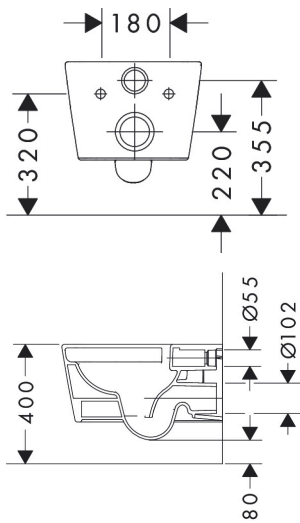

Merk	hansgrohe
Artikelnaam	EluPura Original Q wandcloset 540 AquaChannel Flush
Art.nr.	60145450
Oppervlakte	wit
Netto prijs	319,44 EUR

Product foto

Maat tekeningen

Kenmerken

- materiaal: keramiek
- Made to Fit NoiseReduction: een geluiddempende mat die past bij de vorm van het product
- glansgraad keramiek: glanzend
- AquaChannel Flush: Effectief reinigen met krachtige waterstralen
- Type 1, volledig vlak 5 l, 6 l volgens EN997
- spoelt met 4,5 l
- voldoet aan type 2 overeenkomstig EN997
- spoeltype: afspoelen
- rimless
- zichtbare bevestiging
- horizontale afvoer
- hartafstand bevestiging toiletzitting: 160 mm
- hartafstand wandmontage: 180 mm
- montagewijze: wandmontage
- EU taxonomie: max. 6l/min
- Conform CE

Technologie

Certificaat

Merk	hansgrohe
Artikelnaam	EluPura Original Q wandcloset 540 AquaChannel Flush
Art.nr.	60145450
Oppervlakte	wit
Netto prijs	319,44 EUR

Benodigde onderdelen (naar keuze)

Product foto	Artikelnaam	Art.nr.	Prijs
	hansgrohe toiletzitting en deksel met SoftClose en QuickRelease	60150450	115,80
	hansgrohe toiletzitting en deksel	60149450	60,58

Merk	hansgrohe
Artikelnaam	EluPura Original Q wandcloset 540 AquaChannel Flush
Art.nr.	60145450
Oppervlakte	wit
Netto prijs	319,44 EUR

Installatievoorbeelden

i Afmetingen kunnen variëren vanwege keramische toleranties die verband houden met het productieproces.

Merk	hansgrohe
Artikelnaam	EluPura Original Q wandcloset 540 AquaChannel Flush
Art.nr.	60145450
Oppervlakte	wit
Netto prijs	319,44 EUR

Explosietekening voor bouwjaar: >04/24

Merk hansgrohe
 Artikelnaam **EluPura Original Q** wandcloset 540 AquaChannel Flush
 Art.nr. 60145450
 Oppervlakte wit
 Netto prijs 319,44 EUR