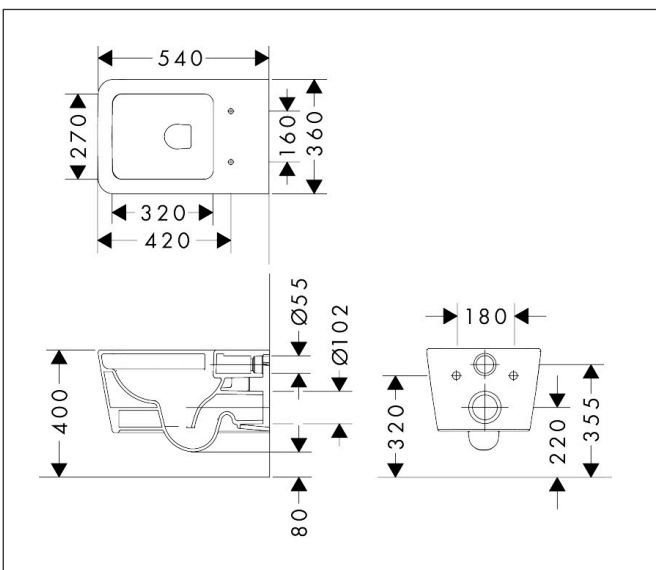

Merk	hansgrohe
Artikelnaam	EluPura Original Q wandcloset 540 AquaChannel Flush
Art.nr.	60145450
Oppervlakte	wit
Netto prijs	319,44 EUR

Product foto

Maat tekeningen

Kenmerken

- materiaal: keramiek
- Made to Fit NoiseReduction: een geluiddempende mat die past bij de vorm van het product
- glansgraad keramiek: glanzend
- AquaChannel Flush: Effectief reinigen met krachtige waterstralen
- Type 1, volledig vlak 5 l, 6 l volgens EN997
- spoelt met 4,5 l
- voldoet aan type 2 overeenkomstig EN997
- spoeltype: afspoelen
- rimless
- zichtbare bevestiging
- horizontale afvoer
- hartafstand bevestiging toiletzitting: 160 mm
- hartafstand wandmontage: 180 mm
- montagewijze: wandmontage
- EU taxonomie: max. 6l/min
- Conform CE

Technologie

Certificaat

Merk	hansgrohe
Artikelnaam	EluPura Original Q wandcloset 540 AquaChannel Flush
Art.nr.	60145450
Oppervlakte	wit
Netto prijs	319,44 EUR

Benodigde onderdelen (naar keuze)

Product foto	Artikelnaam	Art.nr.	Prijs
	hansgrohe toiletzitting en deksel met SoftClose en QuickRelease	60150450	115,80
	hansgrohe toiletzitting en deksel	60149450	60,58

Merk	hansgrohe
Artikelnaam	EluPura Original Q wandcloset 540 AquaChannel Flush
Art.nr.	60145450
Oppervlakte	wit
Netto prijs	319,44 EUR

Installatievoorbeelden

i Afmetingen kunnen variëren vanwege keramische toleranties die verband houden met het productieproces.

Merk	hansgrohe
Artikelnaam	EluPura Original Q wandcloset 540 AquaChannel Flush
Art.nr.	60145450
Oppervlakte	wit
Netto prijs	319,44 EUR

Explosietekening voor bouwjaar: >04/24

Merk hansgrohe
 Artikelnaam **EluPura Original Q** wandcloset 540 AquaChannel Flush
 Art.nr. 60145450
 Oppervlakte wit
 Netto prijs 319,44 EUR