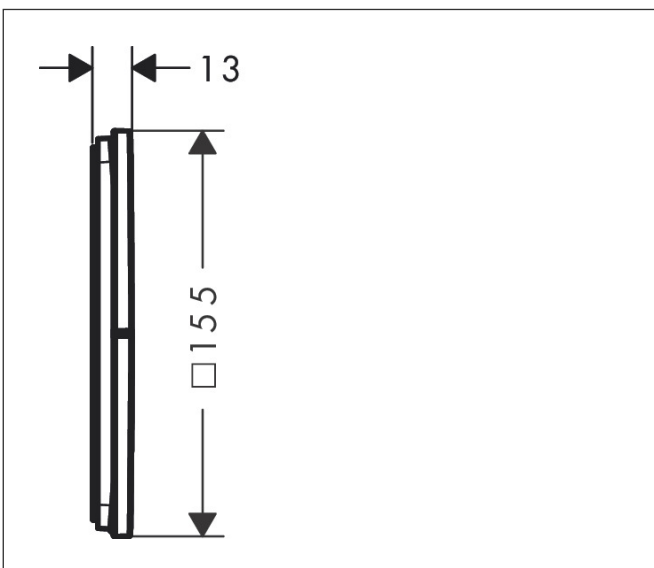

Merk hansgrohe
 Artikelnaam **ShowSelect Comfort E** stopkraan inbouw voor 3 functies
 Art.nr. 15573000
 Oppervlakte chroom
 Netto prijs 495,00 EUR

Product foto

Kenmerken

- gelijktijdig gebruik van verschillende functies
- comfortabel in-/uitschakelen van douches met grote Select-knop
- start-/stopkraan
- aansluiting: inbouwdeel iBox universal 2 (# 01500180)
- doorstroomhoeveelheid bovenste uitloop: 26 l/min
- doorstroomhoeveelheid links en rechts: 26 l/min
- maximale doorstroomhoeveelheid bij 3 bar: 32 l/min
- minimale bedrijfsdruk: 1 bar
- maximale bedrijfsdruk: 10 bar
- rozet kan worden uitgelijnd met +/- 3°
- eenvoudige installatie dankzij voorgesneden functieblok
- vlak rozet voor meer ruimte in de douche
- kraan wordt geleverd met knoppen Rain klein, Rain groot, handdouche, Waterval, bad
- materiaal knop: metaal

Maat tekeningen

Certificaat

Merk	hansgrohe
Artikelnaam	ShowerSelect Comfort E stopkraan inbouw voor 3 functies
Art.nr.	15573000
Oppervlakte	chrom
Netto prijs	495,00 EUR

Benodigde onderdelen

Product foto	Artikelnaam	Art.nr.	Prijs
	hansgrohe iBox universal 2 Inbouwdeel	01500180	125,00

Merk hansgrohe
 Artikelnaam **ShowSelect Comfort E** stopkraan inbouw voor 3 functies
 Art.nr. 15573000
 Oppervlakte chroom
 Netto prijs 495,00 EUR

Stroomschema

Merk	hansgrohe
Artikelnaam	ShowSelect Comfort E stopkraan inbouw voor 3 functies
Art.nr.	15573000
Oppervlakte	chrom
Netto prijs	495,00 EUR