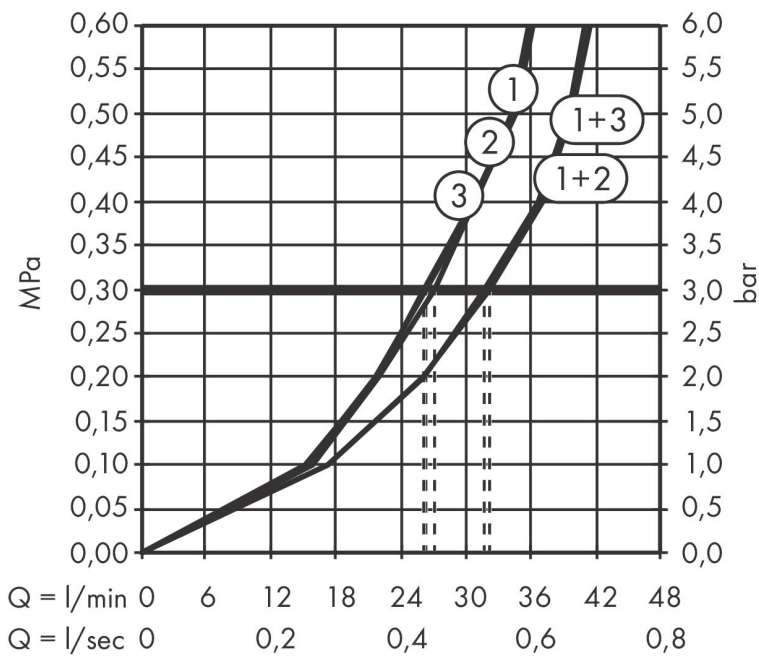

Merk hansgrohe
 Artikelnaam **ShowSelect Comfort E** stopkraan inbouw voor 3 functies
 Art.nr. 15573000
 Oppervlakte chroom
 Netto prijs 495,00 EUR

Product foto

Kenmerken

- gelijktijdig gebruik van verschillende functies
- comfortabel in-/uitschakelen van douches met grote Select-knop
- start-/stopkraan
- aansluiting: inbouwdeel iBox universal 2 (# 01500180)
- doorstroomhoeveelheid bovenste uitloop: 26 l/min
- doorstroomhoeveelheid links en rechts: 26 l/min
- maximale doorstroomhoeveelheid bij 3 bar: 32 l/min
- minimale bedrijfsdruk: 1 bar
- maximale bedrijfsdruk: 10 bar
- rozet kan worden uitgelijnd met +/- 3°
- eenvoudige installatie dankzij voorgesneden functieblok
- vlak rozet voor meer ruimte in de douche
- kraan wordt geleverd met knoppen Rain klein, Rain groot, handdouche, Waterval, bad
- materiaal knop: metaal

Maat tekeningen

Certificaat

Merk	hansgrohe
Artikelnaam	ShowerSelect Comfort E stopkraan inbouw voor 3 functies
Art.nr.	15573000
Oppervlakte	chrom
Netto prijs	495,00 EUR

Benodigde onderdelen

Product foto	Artikelnaam	Art.nr.	Prijs
	hansgrohe iBox universal 2 Inbouwdeel	01500180	125,00

Merk hansgrohe
 Artikelnaam **ShowSelect Comfort E** stopkraan inbouw voor 3 functies
 Art.nr. 15573000
 Oppervlakte chroom
 Netto prijs 495,00 EUR

Stroomschema

Merk	hansgrohe
Artikelnaam	ShowSelect Comfort E stopkraan inbouw voor 3 functies
Art.nr.	15573000
Oppervlakte	chrom
Netto prijs	495,00 EUR