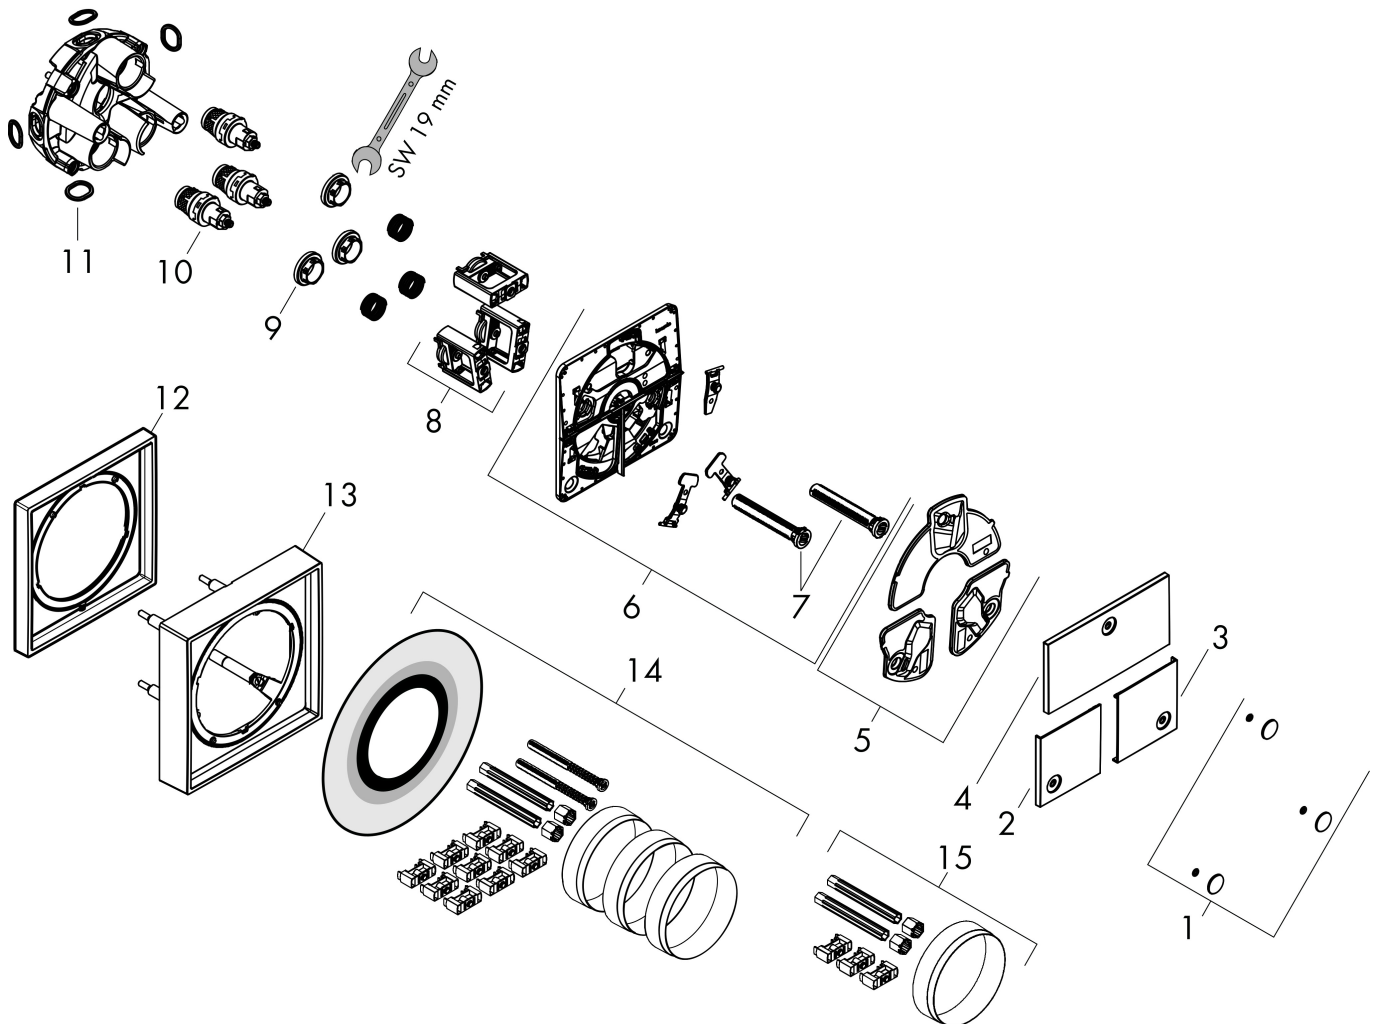

Merk hansgrohe
 Artikelnaam **ShowSelect Comfort E** stopkraan inbouw voor 3 functies
 Art.nr. 15573000
 Oppervlakte chroom
 Netto prijs 495,00 EUR

Product foto

Kenmerken

- gelijktijdig gebruik van verschillende functies
- comfortabel in-/uitschakelen van douches met grote Select-knop
- start-/stopkraan
- aansluiting: inbouwdeel iBox universal 2 (# 01500180)
- doorstroomhoeveelheid bovenste uitloop: 26 l/min
- doorstroomhoeveelheid links en rechts: 26 l/min
- maximale doorstroomhoeveelheid bij 3 bar: 32 l/min
- minimale bedrijfsdruk: 1 bar
- maximale bedrijfsdruk: 10 bar
- rozet kan worden uitgelijnd met +/- 3°
- eenvoudige installatie dankzij voorgesneden functieblok
- vlak rozet voor meer ruimte in de douche
- kraan wordt geleverd met knoppen Rain klein, Rain groot, handdouche, Waterval, bad
- materiaal knop: metaal

Maat tekeningen

Certificaat

Merk	hansgrohe
Artikelnaam	ShowerSelect Comfort E stopkraan inbouw voor 3 functies
Art.nr.	15573000
Oppervlakte	chrom
Netto prijs	495,00 EUR

Benodigde onderdelen

Product foto	Artikelnaam	Art.nr.	Prijs
	hansgrohe iBox universal 2 Inbouwdeel	01500180	125,00

Merk hansgrohe
 Artikelnaam **ShowSelect Comfort E** stopkraan inbouw voor 3 functies
 Art.nr. 15573000
 Oppervlakte chroom
 Netto prijs 495,00 EUR

Stroomschema

Merk	hansgrohe
Artikelnaam	ShowSelect Comfort E stopkraan inbouw voor 3 functies
Art.nr.	15573000
Oppervlakte	chrom
Netto prijs	495,00 EUR

Explosietekening voor bouwjaar: >09/23

Merk	hansgrohe
Artikelnaam	ShowerSelect Comfort E stopkraan inbouw voor 3 functies
Art.nr.	15573000
Oppervlakte	chrom
Netto prijs	495,00 EUR

Onderdelen voor bouwjaar: >09/23