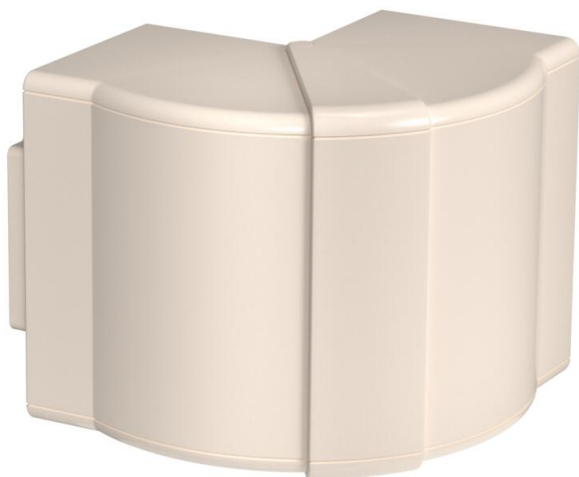

# Technisch specificatieblad

Buitenhoekdeksel, voor wandgoot Rapid 80, type 70110

Artikelnummer: 6274211

Buitenhoek van halogeenvrij PC/ABS voor richtingsverandering van wandgoten Rapid 80 uit de systemen GK, GKH, GS en GA. De hulpstukken zijn variabel van 80° tot 100° instelbaar en inzetbaar voor symmetrische en asymmetrische kanalen.

## Stamgegevens

Artikelnummer	6274211
Type	GK-AH70110CW
Omschrijving 1	Buitenhoek
Omschrijving 2	verstelbaar
Fabrikant	OBO
Dimensie	70x110mm
Kleur	crèmewit; RAL 9001
Materiaal	Polycarbonaat/acrylnitriël-butadieen-styrol
Kleinste verkoop-eenheid	1
Eenheid van hoeveelheid	Stuk
Gewicht	15 kg
Eenheid gewicht	kg/100 st.
CO <sub>2</sub> -voetafdruk (GWP) van wieg tot poort	1,0659 kg CO <sub>2</sub> e / 1 Stuk

# Technisch specificatieblad

Buithoekdeksel, voor wandgoot Rapid 80, type 70110

Artikelnummer: 6274211

## Afmetingen

Lengte	130,5 mm
Breedte	119 mm
Hoogte	73 mm