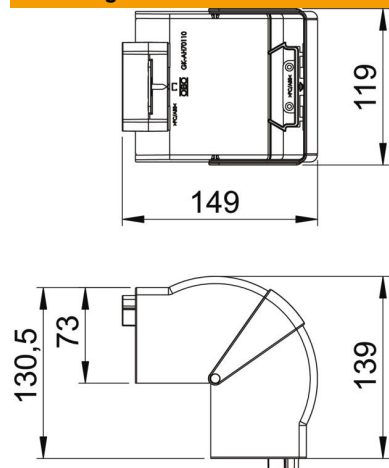

## Stamgegevens

Artikelnummer	6274211
Type	GK-AH70110CW
Omschrijving 1	Buitenhoek
Omschrijving 2	verstelbaar
Fabrikant	OBO
Dimensie	70x110mm
Kleur	crèmewit; RAL 9001
Materiaal	Polycarbonaat/acrylnitriël-butadieen-styrol
Kleinste verkoop-eenheid	1
Eenheid van hoeveelheid	Stuk
Gewicht	15 kg
Eenheid gewicht	kg/100 st.
CO <sub>2</sub> -voetafdruk (GWP) van wieg tot poort	1,0659 kg CO <sub>2</sub> e / 1 Stuk

## Afmetingen

Lengte	130,5 mm
Breedte	119 mm
Hoogte	73 mm

## Technische gegevens

Aantal deksels	1
Uitvoering	Hulpstuk
Voor kanaalbreedte	110 mm
Voor kanaalhoogte	70 mm
Halogeenvrij	ja
Kabelklem	nee
Kanaalverbinder	nee
Montagetype van deksels	overlappend
Montagegat in bodem	nee
Dekselbreedte	0 mm
Breedte bovenstuk 2	0 mm
Breedte bovenstuk 3	0 mm
Beschermingsgraad	IP 30
Beschermfolie	nee
Beschermingsgraad IK-code	IK08
Symmetrisch	ja
Temperatuurbereik max.	60 °C
Temperatuurbereik min.	-15 °C
Hoekbereik max.	100 mm
Hoekbereik min.	80 mm