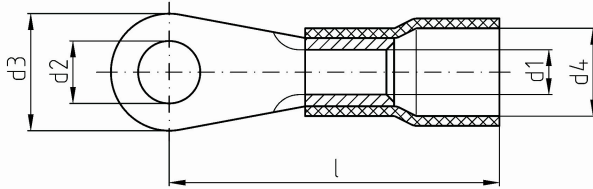

intercable

Datasheet Kabelschoen 35mm² M8

Artikelnummer	ICIQ358
Doorsnede Kabel	35 mm ²
Gatmaat	M8
Materiaal	CU-HCP 99,95% vlgns DIN EN 13600
Afwerking	Galvanisch vertind
Kleurcode	rood

Maten:

D1	9 mm
D4	16 mm
D2	8.4 mm
D3	16 mm
L	41 mm
Gewicht	0.97 kg/100