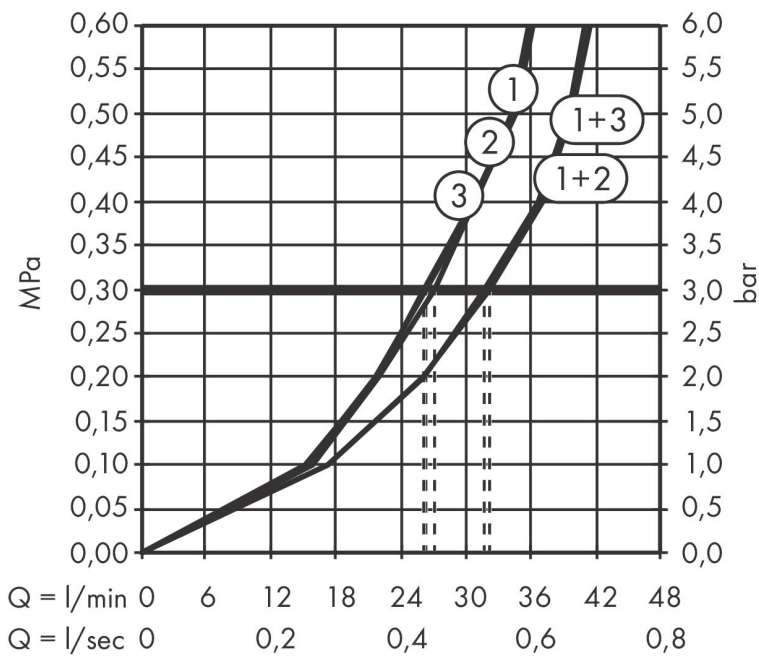

Merk hansgrohe
Artikelnaam **ShowSelect Comfort E** stopkraan inbouw voor 3 functies
Art.nr. 15573140
Oppervlakte Brushed Bronze
Netto prijs 743,00 EUR

Stroomschema

Merk	hansgrohe
Artikelnaam	ShowerSelect Comfort E stopkraan inbouw voor 3 functies
Art.nr.	15573140
Oppervlakte	Brushed Bronze
Netto prijs	743,00 EUR

Onderdelen voor bouwjaar: >09/23

Pos	Beschrijving	Art.nr.	Prijs
1	symboolset	94924130	49,10
2	drukschakelaar	94947140	49,10
3	drukschakelaar	94948140	49,10
4	drukschakelaar	94946140	49,10
5	dichtingsset	94942000	32,70
6	rozetdrager	94944000	91,50
7	compensatieset	94930000	7,70
8	Select-Adapter	94900000	20,40
9	moer	98368000	10,40
10	bovendeel	95758000	91,50
11	O-ring 16x2,5	98134000	3,00
12	verlengset 5 mm	13612140	119,17
13	verlengset 22 mm	13617140	158,90
14	verlengset 25 - 75 mm	13632000	37,06
15	verlengset 25 mm	13638000	31,76
a	Basisset	01500180	125,00
b	adapterset	13588000	31,76
c	servicesleutel	87567000	3,00