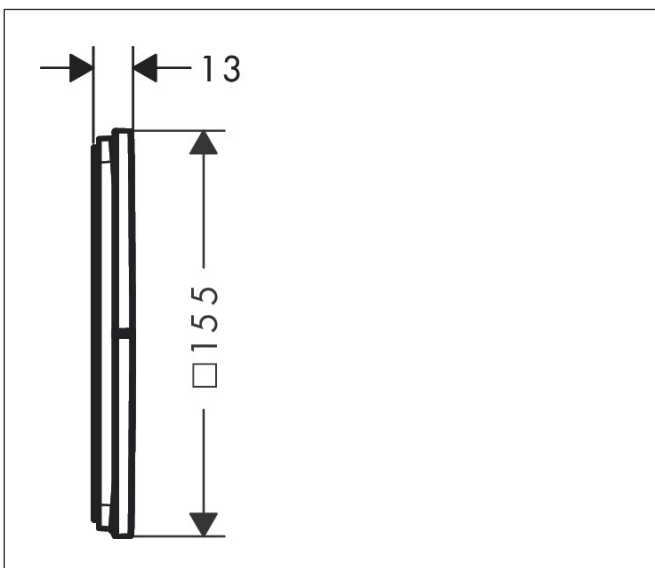

Merk hansgrohe
 Artikelnaam **ShowSelect Comfort E** stopkraan inbouw voor 3 functies
 Art.nr. 15573140
 Oppervlakte Brushed Bronze
 Netto prijs 743,00 EUR

Product foto

Kenmerken

- gelijktijdig gebruik van verschillende functies
- comfortabel in-/uitschakelen van douches met grote Select-knop
- start-/stopkraan
- aansluiting: inbouwdeel iBox universal 2 (# 01500180)
- doorstroomhoeveelheid bovenste uitloop: 26 l/min
- doorstroomhoeveelheid links en rechts: 26 l/min
- maximale doorstroomhoeveelheid bij 3 bar: 32 l/min
- minimale bedrijfsdruk: 1 bar
- maximale bedrijfsdruk: 10 bar
- rozet kan worden uitgelijnd met +/- 3°
- eenvoudige installatie dankzij voorgesneden functieblok
- vlak rozet voor meer ruimte in de douche
- kraan wordt geleverd met knoppen Rain klein, Rain groot, handdouche, Waterval, bad
- materiaal knop: metaal

Maat tekeningen

Certificaat

Merk hansgrohe
 Artikelnaam **ShowSelect Comfort E** stopkraan inbouw voor 3 functies
 Art.nr. 15573140
 Oppervlakte Brushed Bronze
 Netto prijs 743,00 EUR

Benodigde onderdelen

Product foto	Artikelnaam	Art.nr.	Prijs
	hansgrohe iBox universal 2 Inbouwdeel	01500180	125,00

Merk hansgrohe
 Artikelnaam **ShowSelect Comfort E** stopkraan inbouw voor 3 functies
 Art.nr. 15573140
 Oppervlakte Brushed Bronze
 Netto prijs 743,00 EUR