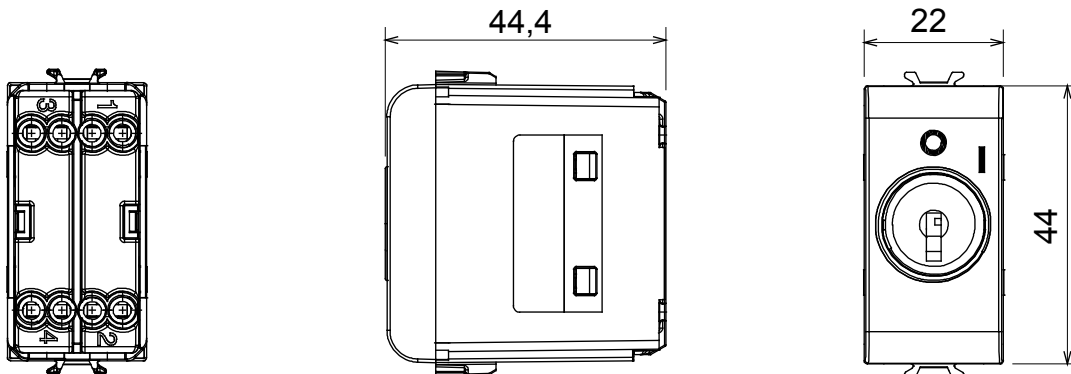

Breed assortiment van besturingsapparaten, contactdozen voor voeding (conform nationale en internationale normen), signaalontvangst, klimaatbeheersing, comfortbeheer, technische alarmsignalering en noodverlichtingsbeheer. De ChoruSmart modulaire apparaten zijn beschikbaar in vijf kleuren - glanzend wit, satijn wit, natuurlijk beige, satijn zwart en gelakt titanium - en in verschillende maten van 1/2, 1, 2 en 3 modules. Dankzij de montagesteunen voor rechthoekige, vierkante en ronde dozen kunnen eindeloze combinaties worden gecreëerd met de ChoruSmart-platen.

Categorie	Schakelaar	Druknop	Met sleutel
Kleur	Glanzend wit	Omschrijving	1P - 10 AX
Voltage	250 Vac	Standaard	EN 60669-1
Weerstand bij testvoltage	2000 V op 50 Hz gedurende 1 minuut	Nominaal vermogen van 230V-ledlampen	100 W
Isolatieweerstand	> 5 MOhm	Bedradingsklemmen	Met schroeven
Verlengde bedieningsschakelaar (aant. positiewijzigingen)	1000 op In 250 Vac $\cos\phi=0,6$	Thermodruk met kogel	125 °C
Gloeidraadtest	850 °C	Klemgrip op kabeltractie	> 50 N
Klem aandraaicapaciteit litzekabel (mm <sup>2</sup> )	min. 0,75 - max. 2x4	Klem aandraaicapaciteit kabel massieve kern (mm <sup>2</sup> )	min. 0,5 - max. 2x2,5
Aant. modules	1	Materiaal	Technopolymeer
Electrocod	0130		

### DIMENSIONAL