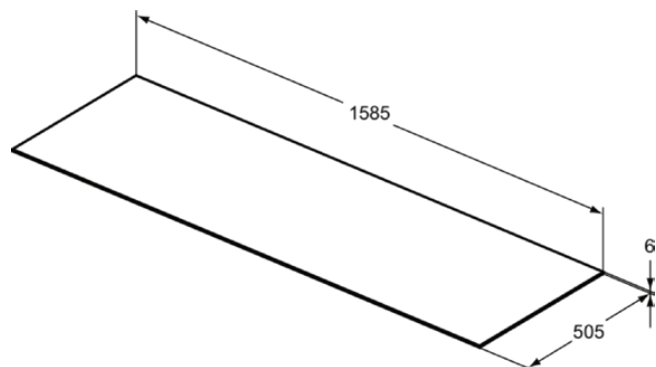

## T4202DH

CONCA | Afdekblad 1585x505x6 mm in white marble afwerking

### Algemene informatie

Productcategorie:	Meubels
Producttype:	Afdekblad
Merk:	Ideal Standard
Collectie:	CONCA
Ontwerper:	Palomba Serafini Associati
Colour:	DH - White Marble
Afwerking van het oppervlak:	glanzend
Hoogte (mm):	6
Breedte (mm):	1585
Lengte / sprong (mm):	505
Nettogewicht (kg):	10.00
EAN-code:	8014140463306