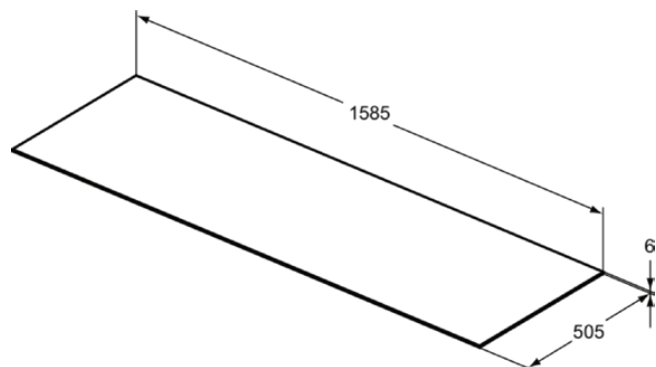

## T4202DI

CONCA | Afdekblad 1585x505x6 mm in betonlook afwerking

### Algemene informatie

Productcategorie:	Meubels
Producttype:	Afdekblad
Merk:	Ideal Standard
Collectie:	CONCA
Ontwerper:	Palomba Serafini Associati
Colour:	DI - Betonlook
Afwerking van het oppervlak:	satijn
Hoogte (mm):	6
Breedte (mm):	1585
Lengte / sprong (mm):	505
Nettogewicht (kg):	10.00
EAN-code:	8014140463313