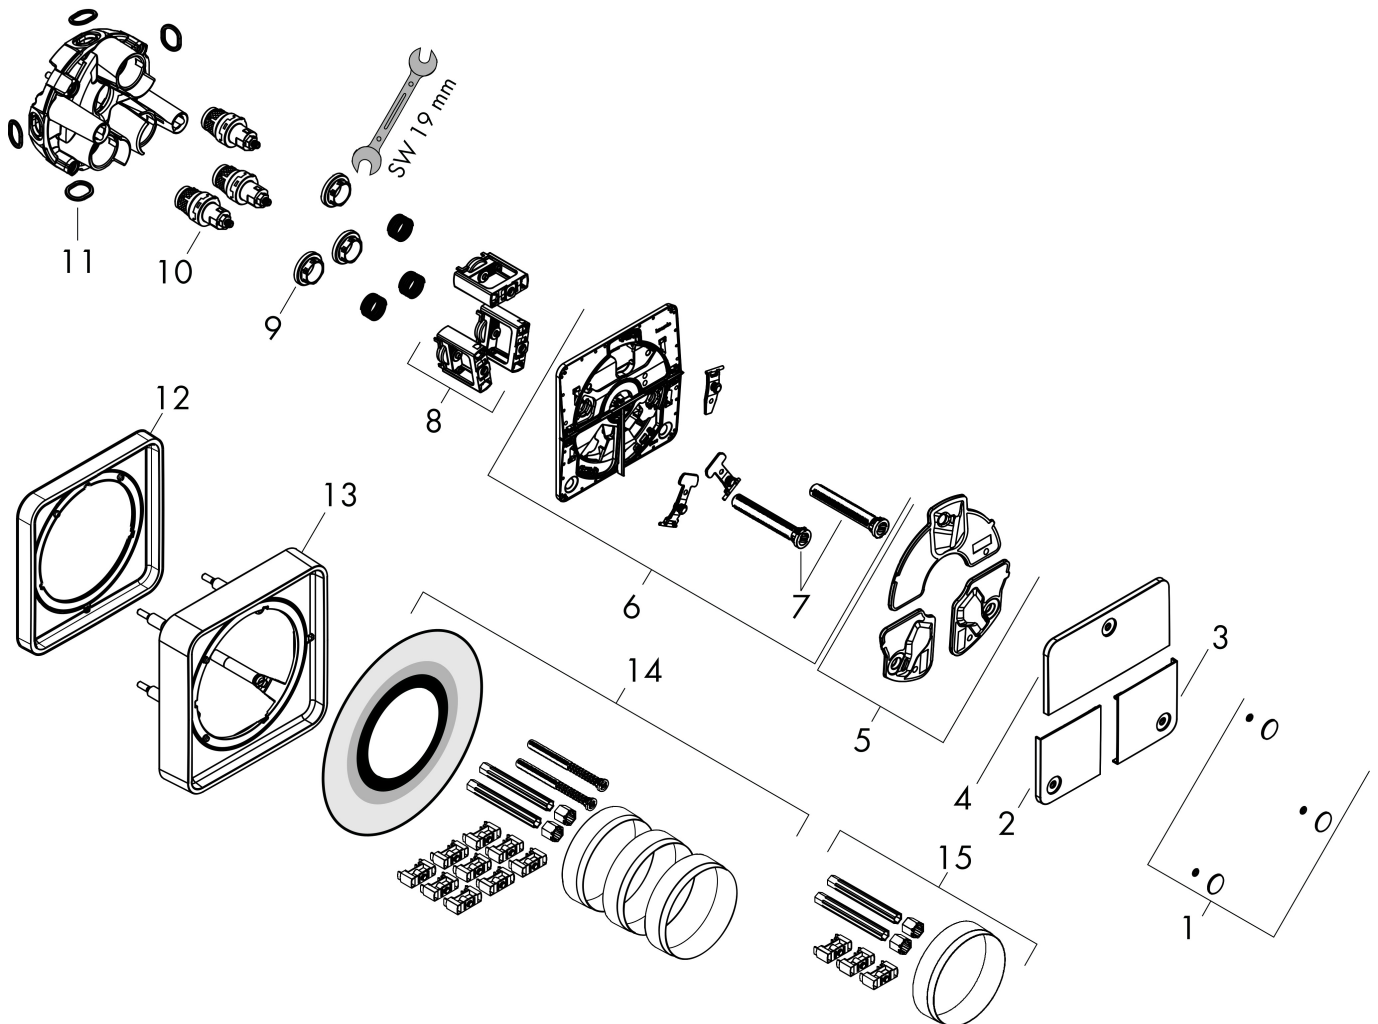

Merk hansgrohe
 Artikelnaam **ShowSelect Comfort E** stopkraan inbouw voor 3 functies
 Art.nr. 15573340
 Oppervlakte Brushed Black Chrome
 Netto prijs 743,00 EUR

Product foto

Kenmerken

- gelijktijdig gebruik van verschillende functies
- comfortabel in-/uitschakelen van douches met grote Select-knop
- start-/stopkraan
- aansluiting: inbouwdeel iBox universal 2 (# 01500180)
- doorstroomhoeveelheid bovenste uitloop: 26 l/min
- doorstroomhoeveelheid links en rechts: 26 l/min
- maximale doorstroomhoeveelheid bij 3 bar: 32 l/min
- minimale bedrijfsdruk: 1 bar
- maximale bedrijfsdruk: 10 bar
- rozet kan worden uitgelijnd met +/- 3°
- eenvoudige installatie dankzij voorgesneden functieblok
- vlak rozet voor meer ruimte in de douche
- kraan wordt geleverd met knoppen Rain klein, Rain groot, handdouche, Waterval, bad
- materiaal knop: metaal

Maat tekeningen

Certificaat

Merk hansgrohe
 Artikelnaam **ShowSelect Comfort E** stopkraan inbouw voor 3 functies
 Art.nr. 15573340
 Oppervlakte Brushed Black Chrome
 Netto prijs 743,00 EUR

Benodigde onderdelen

Product foto	Artikelnaam	Art.nr.	Prijs
	hansgrohe iBox universal 2 Inbouwdeel	01500180	125,00

Merk hansgrohe
 Artikelnaam **ShowSelect Comfort E** stopkraan inbouw voor 3 functies
 Art.nr. 15573340
 Oppervlakte Brushed Black Chrome
 Netto prijs 743,00 EUR

Stroomschema

Merk	hansgrohe
Artikelnaam	ShowSelect Comfort E stopkraan inbouw voor 3 functies
Art.nr.	15573340
Oppervlakte	Brushed Black Chrome
Netto prijs	743,00 EUR

Explosietekening voor bouwjaar: >09/23