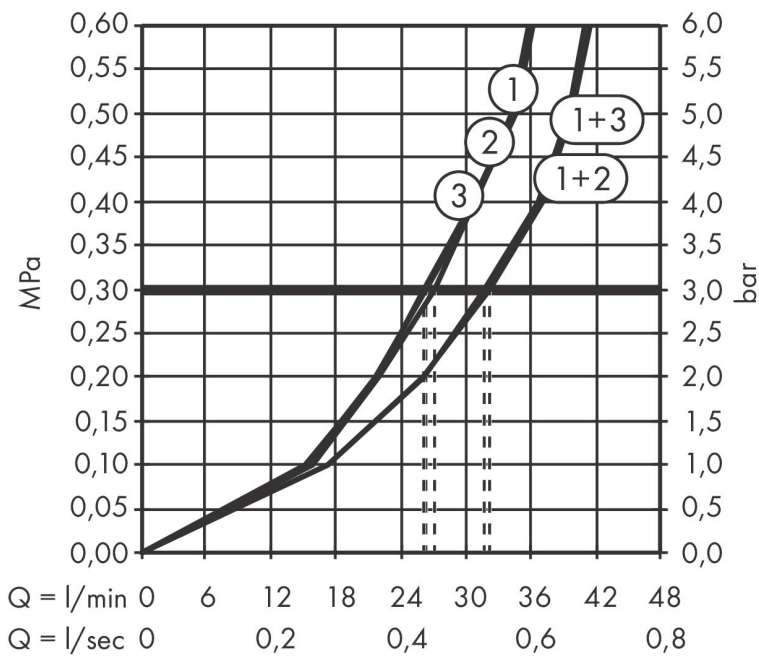

Merk hansgrohe
Artikelnaam **ShowSelect Comfort E** stopkraan inbouw voor 3 functies
Art.nr. 15573340
Oppervlakte Brushed Black Chrome
Netto prijs 743,00 EUR

Stroomschema