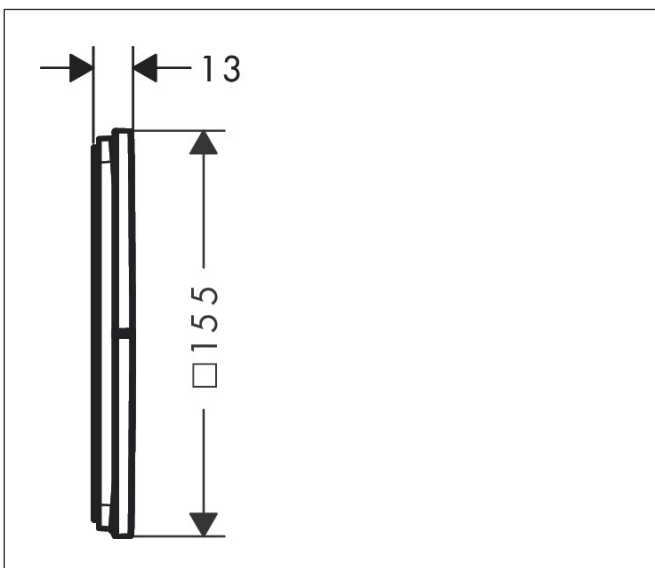

Merk hansgrohe
 Artikelnaam **ShowSelect Comfort E** stopkraan inbouw voor 3 functies
 Art.nr. 15573340
 Oppervlakte Brushed Black Chrome
 Netto prijs 743,00 EUR

Product foto

Kenmerken

- gelijktijdig gebruik van verschillende functies
- comfortabel in-/uitschakelen van douches met grote Select-knop
- start-/stopkraan
- aansluiting: inbouwdeel iBox universal 2 (# 01500180)
- doorstroomhoeveelheid bovenste uitloop: 26 l/min
- doorstroomhoeveelheid links en rechts: 26 l/min
- maximale doorstroomhoeveelheid bij 3 bar: 32 l/min
- minimale bedrijfsdruk: 1 bar
- maximale bedrijfsdruk: 10 bar
- rozet kan worden uitgelijnd met +/- 3°
- eenvoudige installatie dankzij voorgesneden functieblok
- vlak rozet voor meer ruimte in de douche
- kraan wordt geleverd met knoppen Rain klein, Rain groot, handdouche, Waterval, bad
- materiaal knop: metaal

Maat tekeningen

Certificaat

Merk hansgrohe
 Artikelnaam **ShowSelect Comfort E** stopkraan inbouw voor 3 functies
 Art.nr. 15573340
 Oppervlakte Brushed Black Chrome
 Netto prijs 743,00 EUR

Benodigde onderdelen

Product foto	Artikelnaam	Art.nr.	Prijs
	hansgrohe iBox universal 2 Inbouwdeel	01500180	125,00

Merk hansgrohe
 Artikelnaam **ShowSelect Comfort E** stopkraan inbouw voor 3 functies
 Art.nr. 15573340
 Oppervlakte Brushed Black Chrome
 Netto prijs 743,00 EUR

Stroomschema

Merk	hansgrohe
Artikelnaam	ShowSelect Comfort E stopkraan inbouw voor 3 functies
Art.nr.	15573340
Oppervlakte	Brushed Black Chrome
Netto prijs	743,00 EUR

Explosietekening voor bouwjaar: >09/23