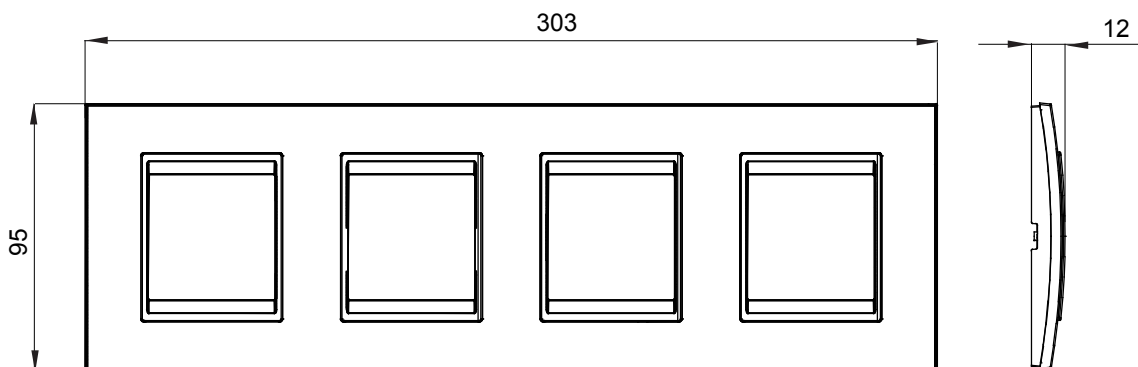

Serie van ChoruSmart huishoudelijke platen, gemaakt in een brede verscheidenheid aan vormen, kleuren, materialen en afwerkingen. Ze omvat vijf verschillende vormen (ONE, GEO, EGO, LUX, ICE en ICE Touch) voor rechthoekige dozen met een capaciteit tot 12 modules en drie verschillende vormen (ONE International, GEO International en LUX International) geschikt voor ronde/vierkante dozen, zowel enkelvoudig als gecombineerd in horizontale en verticale configuraties, met een capaciteit van 2 tot 2+2+2+2 modules. Alle platen van de ChoruSmart huishoudelijke serie gebruiken dezelfde steunen, zonder de behoefte aan aanvullende adapters. De serie omvat ook blanco platen, waterdichte IP55-platen en contourplaten.

Familie	LUX International	Omschrijving	2+2+2+2 modules
Type	Horizontaal	Kleur	Geborsteld aluminium lavy
Materiaal	Metaal	Afwerking	Dekkende afwerking
Voor ondersteuning codes	GW16821, GW16822, GW16823, GW16821N, GW16822N	Gloeidraadtest	650 °C
Thermodruk met kogel	70 °C	Standaard	EN 60669-1
Electrocod	0110		

DIMENSIONAL

TECHNICAL SYMBOLOGY

STANDARDS/APPROVALS