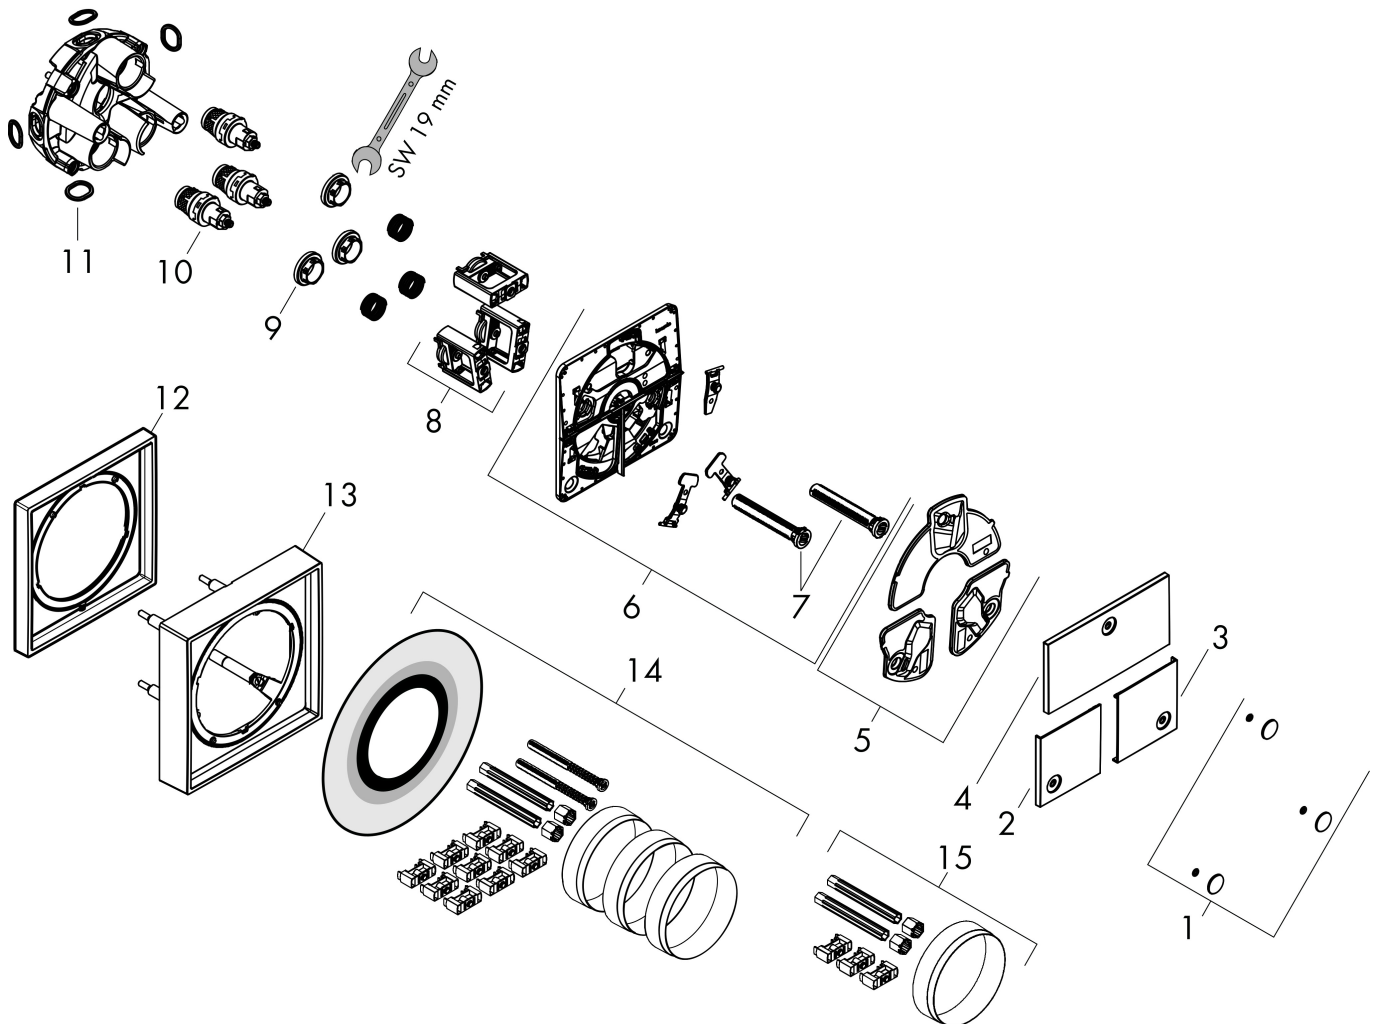

Merk hansgrohe
 Artikelnaam **ShowSelect Comfort E** stopkraan inbouw voor 3 functies
 Art.nr. 15573670
 Oppervlakte Mat zwart
 Netto prijs 693,00 EUR

Product foto

Kenmerken

- gelijktijdig gebruik van verschillende functies
- comfortabel in-/uitschakelen van douches met grote Select-knop
- start-/stopkraan
- aansluiting: inbouwdeel iBox universal 2 (# 01500180)
- doorstroomhoeveelheid bovenste uitloop: 26 l/min
- doorstroomhoeveelheid links en rechts: 26 l/min
- maximale doorstroomhoeveelheid bij 3 bar: 32 l/min
- minimale bedrijfsdruk: 1 bar
- maximale bedrijfsdruk: 10 bar
- rozet kan worden uitgelijnd met +/- 3°
- eenvoudige installatie dankzij voorgesneden functieblok
- vlak rozet voor meer ruimte in de douche
- kraan wordt geleverd met knoppen Rain klein, Rain groot, handdouche, Waterval, bad
- materiaal knop: metaal

Maat tekeningen

Certificaat

Merk hansgrohe
Artikelnaam **ShowerSelect Comfort E** stopkraan inbouw voor 3 functies
Art.nr. 15573670
Oppervlakte Mat zwart
Netto prijs 693,00 EUR

Benodigde onderdelen

Product foto	Artikelnaam	Art.nr.	Prijs
	hansgrohe iBox universal 2 Inbouwdeel	01500180	125,00

Merk hansgrohe
 Artikelnaam **ShowSelect Comfort E** stopkraan inbouw voor 3 functies
 Art.nr. 15573670
 Oppervlakte Mat zwart
 Netto prijs 693,00 EUR

Stroomschema

Merk	hansgrohe
Artikelnaam	ShowSelect Comfort E stopkraan inbouw voor 3 functies
Art.nr.	15573670
Oppervlakte	Mat zwart
Netto prijs	693,00 EUR

Explosietekening voor bouwjaar: >09/23

Merk	hansgrohe
Artikelnaam	ShowerSelect Comfort E stopkraan inbouw voor 3 functies
Art.nr.	15573670
Oppervlakte	Mat zwart
Netto prijs	693,00 EUR

Onderdelen voor bouwjaar: >09/23