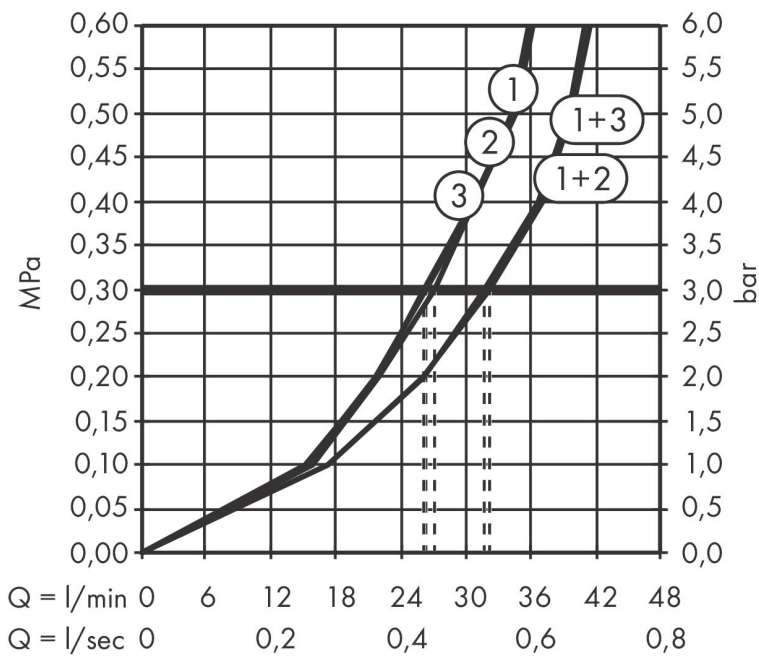

Merk hansgrohe
 Artikelnaam **ShowSelect Comfort E** stopkraan inbouw voor 3 functies
 Art.nr. 15573670
 Oppervlakte Mat zwart
 Netto prijs 693,00 EUR

Product foto

Kenmerken

- gelijktijdig gebruik van verschillende functies
- comfortabel in-/uitschakelen van douches met grote Select-knop
- start-/stopkraan
- aansluiting: inbouwdeel iBox universal 2 (# 01500180)
- doorstroomhoeveelheid bovenste uitloop: 26 l/min
- doorstroomhoeveelheid links en rechts: 26 l/min
- maximale doorstroomhoeveelheid bij 3 bar: 32 l/min
- minimale bedrijfsdruk: 1 bar
- maximale bedrijfsdruk: 10 bar
- rozet kan worden uitgelijnd met +/- 3°
- eenvoudige installatie dankzij voorgesneden functieblok
- vlak rozet voor meer ruimte in de douche
- kraan wordt geleverd met knoppen Rain klein, Rain groot, handdouche, Waterval, bad
- materiaal knop: metaal

Maat tekeningen

Certificaat

Merk hansgrohe
Artikelnaam **ShowerSelect Comfort E** stopkraan inbouw voor 3 functies
Art.nr. 15573670
Oppervlakte Mat zwart
Netto prijs 693,00 EUR

Benodigde onderdelen

Product foto	Artikelnaam	Art.nr.	Prijs
	hansgrohe iBox universal 2 Inbouwdeel	01500180	125,00

Merk hansgrohe
 Artikelnaam **ShowSelect Comfort E** stopkraan inbouw voor 3 functies
 Art.nr. 15573670
 Oppervlakte Mat zwart
 Netto prijs 693,00 EUR

Stroomschema

Merk	hansgrohe
Artikelnaam	ShowSelect Comfort E stopkraan inbouw voor 3 functies
Art.nr.	15573670
Oppervlakte	Mat zwart
Netto prijs	693,00 EUR