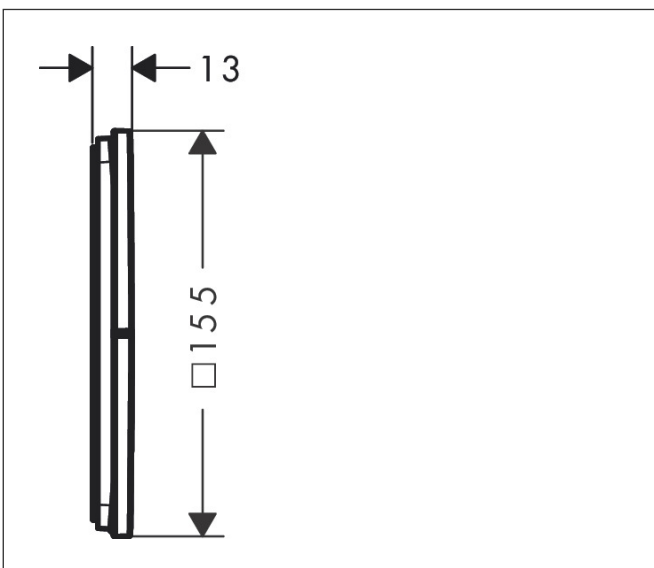

Merk hansgrohe
 Artikelnaam **ShowSelect Comfort E** stopkraan inbouw voor 3 functies
 Art.nr. 15573670
 Oppervlakte Mat zwart
 Netto prijs 693,00 EUR

Product foto

Kenmerken

- gelijktijdig gebruik van verschillende functies
- comfortabel in-/uitschakelen van douches met grote Select-knop
- start-/stopkraan
- aansluiting: inbouwdeel iBox universal 2 (# 01500180)
- doorstroomhoeveelheid bovenste uitloop: 26 l/min
- doorstroomhoeveelheid links en rechts: 26 l/min
- maximale doorstroomhoeveelheid bij 3 bar: 32 l/min
- minimale bedrijfsdruk: 1 bar
- maximale bedrijfsdruk: 10 bar
- rozet kan worden uitgelijnd met +/- 3°
- eenvoudige installatie dankzij voorgesneden functieblok
- vlak rozet voor meer ruimte in de douche
- kraan wordt geleverd met knoppen Rain klein, Rain groot, handdouche, Waterval, bad
- materiaal knop: metaal

Maat tekeningen

Certificaat

Merk hansgrohe
Artikelnaam **ShowerSelect Comfort E** stopkraan inbouw voor 3 functies
Art.nr. 15573670
Oppervlakte Mat zwart
Netto prijs 693,00 EUR

Benodigde onderdelen

Product foto	Artikelnaam	Art.nr.	Prijs
	hansgrohe iBox universal 2 Inbouwdeel	01500180	125,00

Merk hansgrohe
 Artikelnaam **ShowSelect Comfort E** stopkraan inbouw voor 3 functies
 Art.nr. 15573670
 Oppervlakte Mat zwart
 Netto prijs 693,00 EUR

Stroomschema

Merk	hansgrohe
Artikelnaam	ShowSelect Comfort E stopkraan inbouw voor 3 functies
Art.nr.	15573670
Oppervlakte	Mat zwart
Netto prijs	693,00 EUR