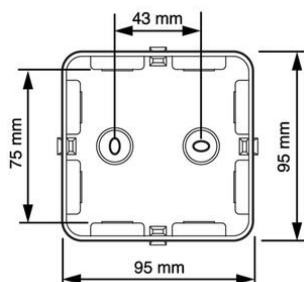

Cable-mate® kabeldozen voor waterdichte installatie

AK1-M20 IP65 met nylon wartels, zwart

NIEUW

- Metrische invoer M20.
- Voorzien van vaste afdichting en afdichtdoppen.
- Symmetrische doos.
- Deksel in alle standen te plaatsen.
- 3 nylon (PA) diafragma wartels M20 bijverpakt per kabeldoos.
- M20 wartels ook geschikt voor XmvK-Kabel (klembereik: Ø 7 - 13 mm).

Artikelnr.:	AT2280.01
EAN:	8712259592435
Halogeenvrij	Ja
Kleur	Zwart
Diameter	
Beschermklasse	IP65
Nom. isolatiespanning Ui	690 V
Montagewijze	Wand-/plafondmontage
Beschermingsgraad (IP)	IP65
Materiaal	Kunststof
Breedte	95 mm
Lengte	95 mm
Oppervlaktebescherming	Geen (onbehandeld)
Explosiegeteste uitvoering	Nee
Voor explosieveilige zone gas	Geen
Voor explosieveilige zone stof	Geen
Gebruikstemperatuur	-40 - 70 °C
Functiebehoud	Geen
Diepte	45 mm
Uitvoering deksel	Blindeksel
Uitgerust met	Overig
Vorm	Vierkant
Rijgbaar	Nee
Aantal invoeren	8
Max. aderdoorsnede	6 mm ²
Montage in de grond	Nee
Montage onder water	Nee
Achterinvoer	Nee
Type behuizingsdoorvoer	Schroefdraad en uitbreekpoort
Transparant deksel	Nee
Dekselbevestiging	Opklemmend (snap)
Toepasbaar met giethars	Ja
Giethars meegeleverd	Nee
Verzegelbaar	Nee
Met afscherming	Nee
Weersbestendig	Ja
Verzending	100