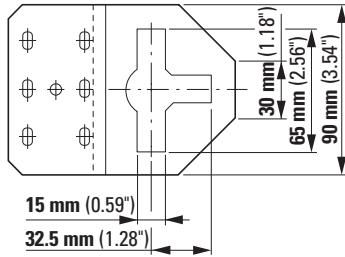

12/17 IL014049ZU

Wall fixing WBW...
Wandbefestigung WBW...
Fixation murale WBW...

Type Typ Référence	e mm (")
WBW12-ID	12 (0.47)
WBW25-ID	25 (0.98)
WBW100-ID	100 (3.94)