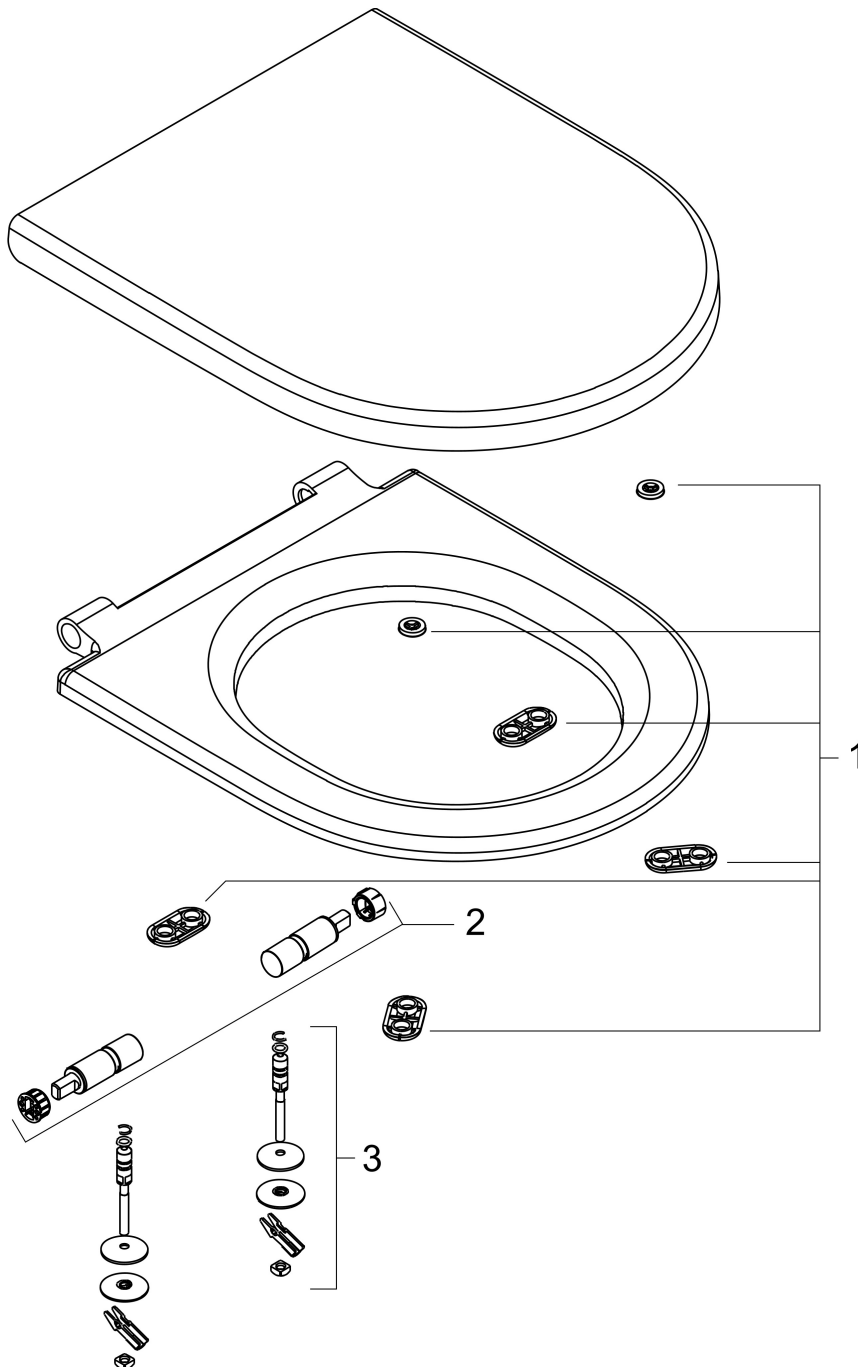

Merk	hansgrohe
Artikelnaam	EluPura Original S toiletzitting en deksel met SoftClose en QuickRelease
Art.nr.	60148450
Oppervlakte	wit
Netto prijs	109,88 EUR

Product foto

Kenmerken

- bestaat uit: toiletzitting en deksel
- materiaal: Ureum
- materiaal scharnieren: staal
- SoftClose: SoftClose zitting en deksel
- QuickRelease: toiletzitting en deksel snel verwijderbaar
- glansgraad: glanzend
- verwijderbaar voor het schoonmaken
- voor montage van bovenaf

Maat tekeningen

Technologie

Merk	hansgrohe
Artikelnaam	EluPura Original S toiletzitting en deksel met SoftClose en QuickRelease
Art.nr.	60148450
Oppervlakte	wit
Netto prijs	109,88 EUR

Explosietekening voor bouwjaar: >04/24

Merk hansgrohe
 Artikelnaam **EluPura Original S** toiletzitting en deksel met SoftClose en QuickRelease
 Art.nr. 60148450
 Oppervlakte wit
 Netto prijs 109,88 EUR

Onderdelen voor bouwjaar: >04/24

Pos	Beschrijving	Art.nr.	Prijs
1		94864000	21,22
2		87852000	54,08
3	bevestigingsmateriaal	94889000	34,01