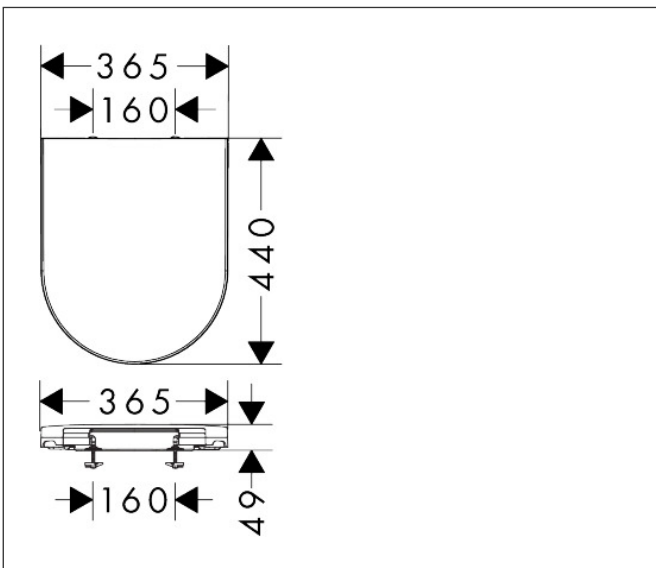

Merk	hansgrohe
Artikelnaam	EluPura Original S toiletzitting en deksel met SoftClose en QuickRelease
Art.nr.	60148450
Oppervlakte	wit
Netto prijs	109,88 EUR

Product foto

Kenmerken

- bestaat uit: toiletzitting en deksel
- materiaal: Ureum
- materiaal scharnieren: staal
- SoftClose: SoftClose zitting en deksel
- QuickRelease: toiletzitting en deksel snel verwijderbaar
- glansgraad: glanzend
- verwijderbaar voor het schoonmaken
- voor montage van bovenaf

Maat tekeningen

Technologie

Merk	hansgrohe
Artikelnaam	EluPura Original S toiletzitting en deksel met SoftClose en QuickRelease
Art.nr.	60148450
Oppervlakte	wit
Netto prijs	109,88 EUR

Explosietekening voor bouwjaar: >04/24

Merk hansgrohe
 Artikelnaam **EluPura Original S** toiletzitting en deksel met SoftClose en QuickRelease
 Art.nr. 60148450
 Oppervlakte wit
 Netto prijs 109,88 EUR

Onderdelen voor bouwjaar: >04/24

Pos	Beschrijving	Art.nr.	Prijs
1		94864000	21,22
2		87852000	54,08
3	bevestigingsmateriaal	94889000	34,01