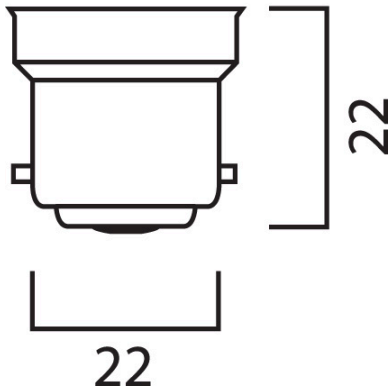

Technische gegevens

Afmetingen (mm)

B22

Fotometrie

ToLEDo GLS 806LM 840 E27 SL

Artikelnummer 0030843

SYLVANIA

Algemene gegevens

Productnaam	ToLEDo GLS 806LM 840 E27 SL
Technologie	LED
Ballonvorm	Peervormig
Lampvoet	E27
Ballonafwerking	Opaal
Type armatuur (open/gesloten)	Open
Algemene toepassing	Residentieel & Consument
Omgevingstemperatuur (°C)	-20°C...+40°C
ETIM klasse	EC001959
Garantie	3 jaar

Gegevens levensduur

Gemiddelde nominale levensduur - L70 B50	15000
--	-------

Fysieke gegevens

Kleur behuizing	Wit
IP waarde	IP20
Hoogte (mm)	107
Nominale diameter product (mm)	60
Gewicht (kg)	0.02

ToLEDo GLS 806LM 840 E27 SL

Artikelnummer 0030843

SYLVANIA

Verpakkingen

EAN code	5410288308432
Enkele lengte verpakking (cm)	6.0
Enkele breedte verpakking (cm)	6.0
Hoogte eenheidsverpakking (cm)	11.2
DUN14 (inner)	15410288308439
Eenheden per omdoos	6
Lengte omdoos (cm)	18.8
Breedte omdoos (cm)	12.7
Diepte omdoos (cm)	12.5