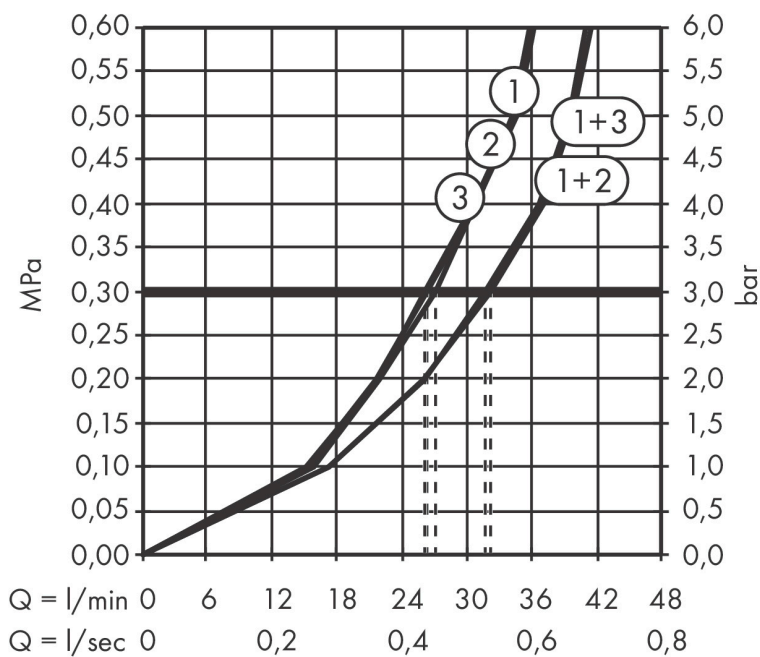

Merk hansgrohe
Artikelnaam **ShowSelect Comfort Q** stopkraan inbouw voor 3 functies
Art.nr. 15587000
Oppervlakte chroom
Netto prijs 495,00 EUR

Stroomschema