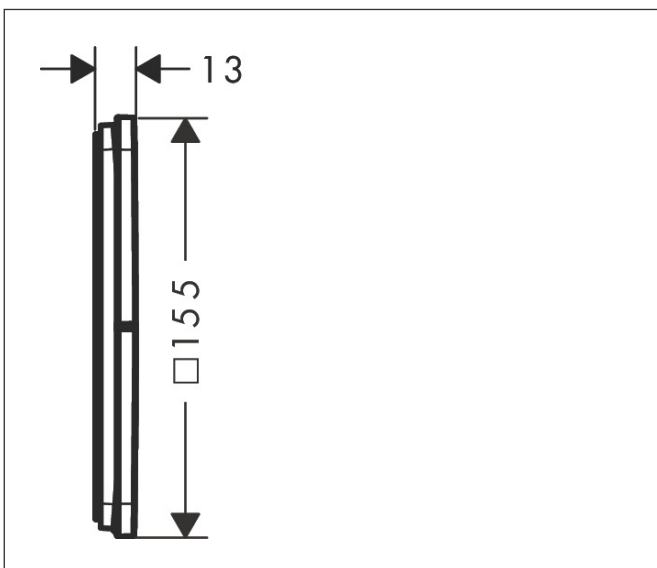

| | |
|-------------|---|
| Merk | hansgrohe |
| Artikelnaam | ShowrSelect Comfort Q stopkraan inbouw voor 3 functies |
| Art.nr. | 15587000 |
| Oppervlakte | chrom |
| Netto prijs | 495,00 EUR |

Product foto

Kenmerken

- gelijktijdig gebruik van verschillende functies
- comfortabel in-/uitschakelen van douches met grote Select-knop
- start-/stopkraan
- aansluiting: inbouwdeel iBox universal 2 (# 01500180)
- doorstroomhoeveelheid bovenste uitloop: 26 l/min
- doorstroomhoeveelheid links en rechts: 26 l/min
- maximale doorstroomhoeveelheid bij 3 bar: 32 l/min
- minimale bedrijfsdruk: 1 bar
- maximale bedrijfsdruk: 10 bar
- rozet kan worden uitgelijnd met +/- 3°
- eenvoudige installatie dankzij voorgesmonteerd functieblok
- grepen altijd op dezelfde hoogte ongeacht de installatiediepte van het inbouwdeel
- vlak rozet voor meer ruimte in de douche
- kraan wordt geleverd met knoppen Rain klein, Rain groot, handdouche, Waterval, bad

Maat tekeningen

Certificaat

| | |
|-------------|--|
| Merk | hansgrohe |
| Artikelnaam | ShowerSelect Comfort Q stopkraan inbouw voor 3 functies |
| Art.nr. | 15587000 |
| Oppervlakte | chromom |
| Netto prijs | 495,00 EUR |