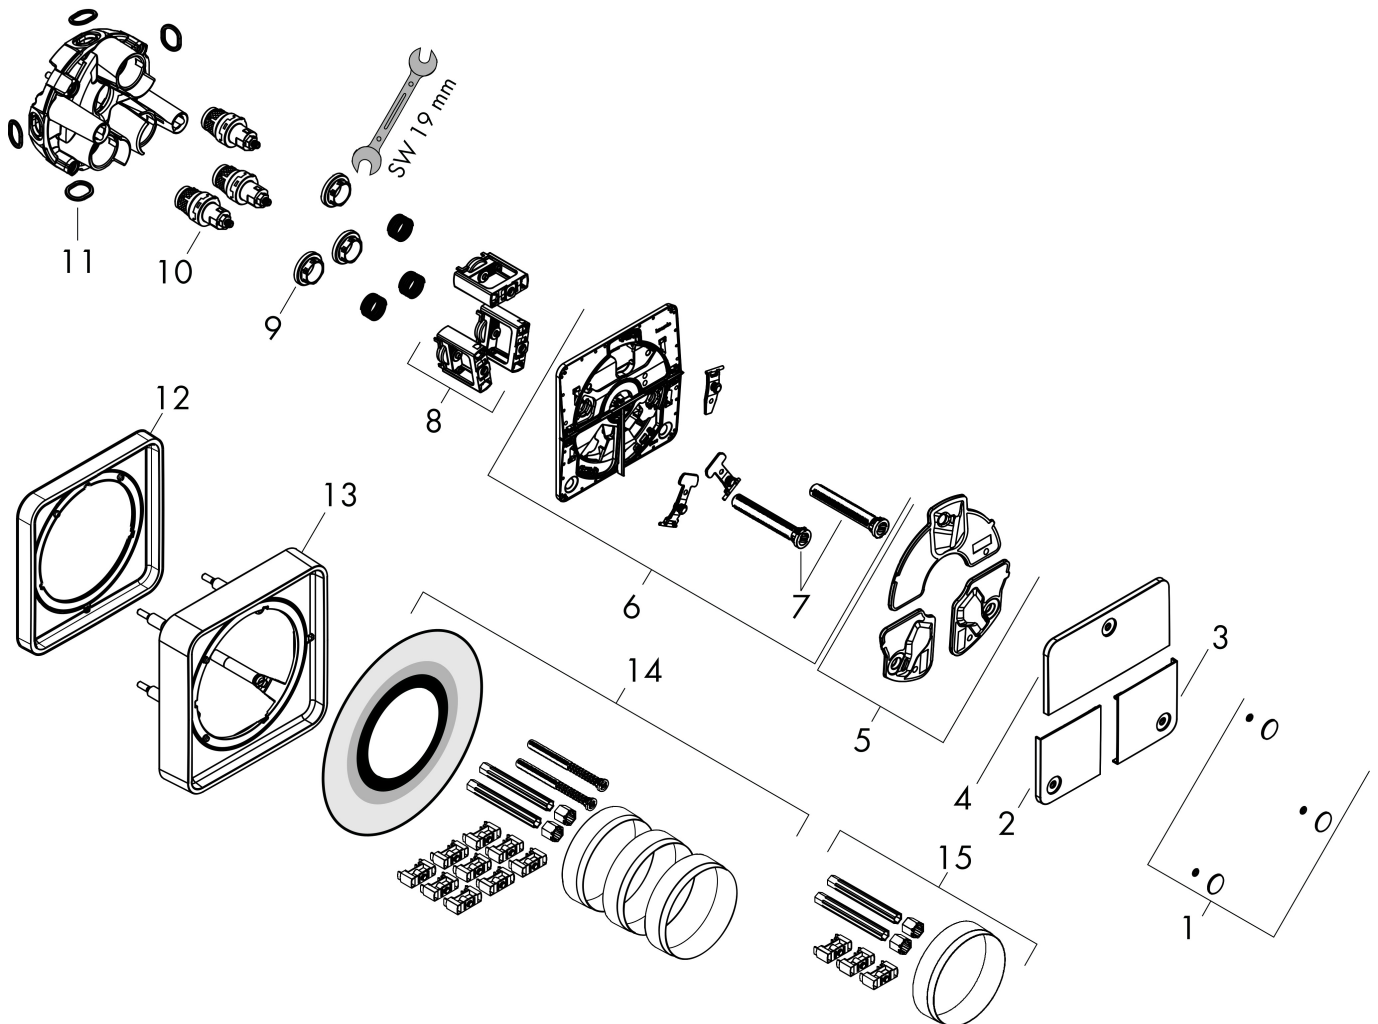

Merk	hansgrohe
Artikelnaam	ShowSelect Comfort Q stopkraan inbouw voor 3 functies
Art.nr.	15587000
Oppervlakte	chrom
Netto prijs	495,00 EUR

Explosietekening voor bouwjaar: >09/23