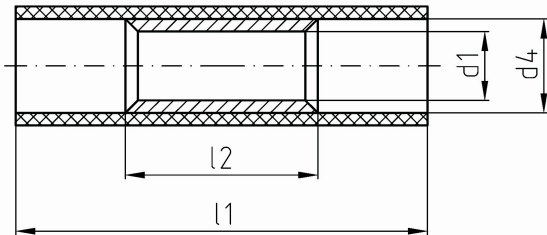

intercable

Datasheet Parallelverbinder 1,5 - 2,5mm²

Artikelnummer	ICIQ2PV
Doorsnede Kabel	1,5 - 2,5 mm ²
Materiaal	CU-ETP
Afwerking	Galvanisch vertind
Kleurcode	blauw

Maten:

D1	2.3 mm
D4	4 mm
L1	17 mm
L2	7 mm
Gewicht	0.05 kg/100