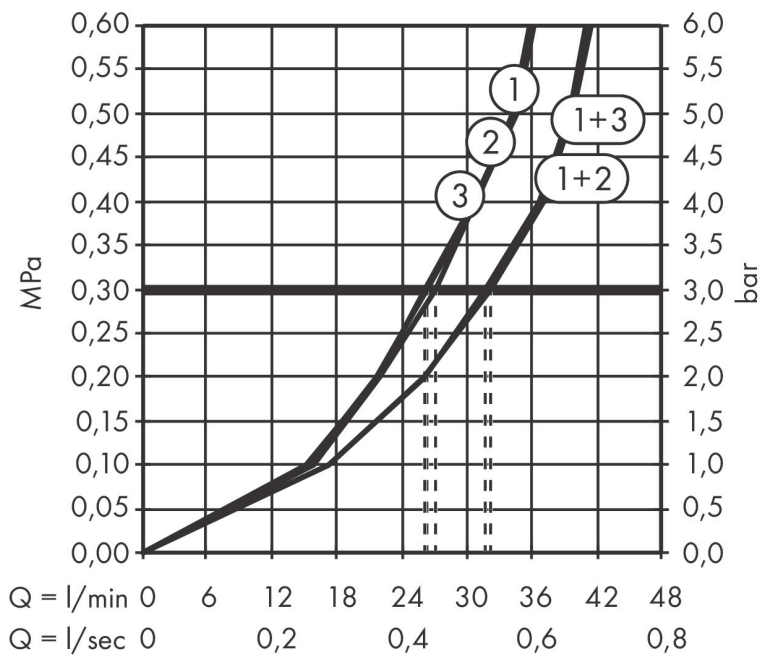

Merk hansgrohe
Artikelnaam **ShowSelect Comfort Q** stopkraan inbouw voor 3 functies
Art.nr. 15587140
Oppervlakte Brushed Bronze
Netto prijs 743,00 EUR

Stroomschema