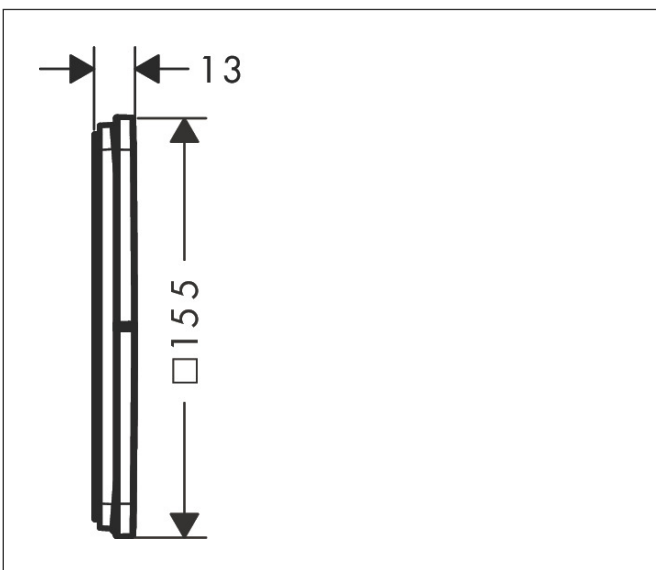

Merk	hansgrohe
Artikelnaam	ShowrSelect Comfort Q stopkraan inbouw voor 3 functies
Art.nr.	15587140
Oppervlakte	Brushed Bronze
Netto prijs	743,00 EUR

Product foto

Kenmerken

- gelijktijdig gebruik van verschillende functies
- comfortabel in-/uitschakelen van douches met grote Select-knop
- start-/stopkraan
- aansluiting: inbouwdeel iBox universal 2 (# 01500180)
- doorstroomhoeveelheid bovenste uitloop: 26 l/min
- doorstroomhoeveelheid links en rechts: 26 l/min
- maximale doorstroomhoeveelheid bij 3 bar: 32 l/min
- minimale bedrijfsdruk: 1 bar
- maximale bedrijfsdruk: 10 bar
- rozet kan worden uitgelijnd met +/- 3°
- eenvoudige installatie dankzij voorgesneden functieblok
- grepen altijd op dezelfde hoogte ongeacht de installatiediepte van het inbouwdeel
- vlak rozet voor meer ruimte in de douche
- kraan wordt geleverd met knoppen Rain klein, Rain groot, handdouche, Waterval, bad

Maat tekeningen

Certificaat

Merk hansgrohe
 Artikelnaam **ShowSelect Comfort Q** stopkraan inbouw voor 3 functies
 Art.nr. 15587140
 Oppervlakte Brushed Bronze
 Netto prijs 743,00 EUR

Benodigde onderdelen

Stroomschema

Merk	hansgrohe
Artikelnaam	ShowrSelect Comfort Q stopkraan inbouw voor 3 functies
Art.nr.	15587140
Oppervlakte	Brushed Bronze
Netto prijs	743,00 EUR

Onderdelen voor bouwjaar: >09/23

Pos	Beschrijving	Art.nr.	Prijs
1	symboolset	94924130	49,10
2	drukschakelaar	94950140	49,10
3	drukschakelaar	94951140	49,10
4	drukschakelaar	94949140	49,10
5	dichtingsset	94942000	32,70
6	rozetdrager	94944000	91,50
7	compensatieset	94930000	7,70
8	Select-Adapter	94900000	20,40
9	moer	98368000	10,40
10	bovendeel	95758000	91,50
11	O-ring 16x2,5	98134000	3,00
12	verlengset 5 mm	13613140	119,17
13	verlengset 22 mm	13618140	158,90
14	verlengset 25 - 75 mm	13632000	37,06
15	verlengset 25 mm	13638000	31,76
a	Basisset	01500180	125,00
b	adapterset	13588000	31,76
c	servicesleutel	87567000	3,00