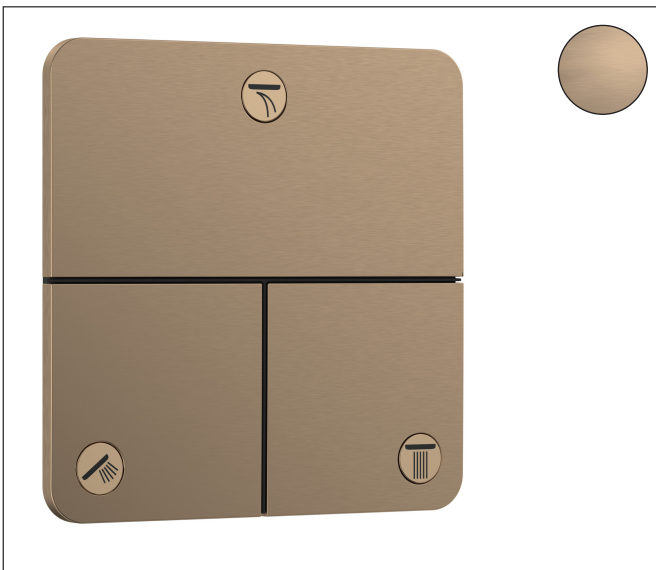

Merk	hansgrohe
Artikelnaam	ShowrSelect Comfort Q stopkraan inbouw voor 3 functies
Art.nr.	15587140
Oppervlakte	Brushed Bronze
Netto prijs	743,00 EUR

Product foto

Kenmerken

- gelijktijdig gebruik van verschillende functies
- comfortabel in-/uitschakelen van douches met grote Select-knop
- start-/stopkraan
- aansluiting: inbouwdeel iBox universal 2 (# 01500180)
- doorstroomhoeveelheid bovenste uitloop: 26 l/min
- doorstroomhoeveelheid links en rechts: 26 l/min
- maximale doorstroomhoeveelheid bij 3 bar: 32 l/min
- minimale bedrijfsdruk: 1 bar
- maximale bedrijfsdruk: 10 bar
- rozet kan worden uitgelijnd met +/- 3°
- eenvoudige installatie dankzij voorgesneden functieblok
- grepen altijd op dezelfde hoogte ongeacht de installatiediepte van het inbouwdeel
- vlak rozet voor meer ruimte in de douche
- kraan wordt geleverd met knoppen Rain klein, Rain groot, handdouche, Waterval, bad

Maat tekeningen

Certificaat

Merk hansgrohe
 Artikelnaam **ShowSelect Comfort Q** stopkraan inbouw voor 3 functies
 Art.nr. 15587140
 Oppervlakte Brushed Bronze
 Netto prijs 743,00 EUR

Benodigde onderdelen

Product foto	Artikelnaam	Art.nr.	Prijs
	hansgrohe iBox universal 2 Inbouwdeel	01500180	125,00

Merk hansgrohe
 Artikelnaam **ShowSelect Comfort Q** stopkraan inbouw voor 3 functies
 Art.nr. 15587140
 Oppervlakte Brushed Bronze
 Netto prijs 743,00 EUR