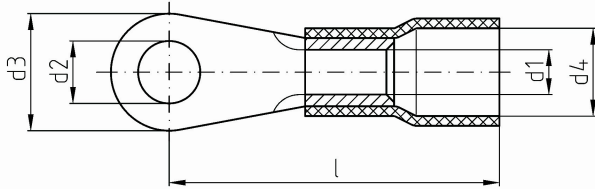

intercable

Datasheet Kabelschoen 1,5 - 2,5mm² M8

Artikelnummer	ICIQ28
Doorsnede Kabel	1,5 - 2,5 mm ²
Gatmaat	M8
Materiaal	CU-HCP 99,95% vlgns DIN EN 13600
Afwerking	Galvanisch vertind
Kleurcode	blauw

Maten:

D1	2.3 mm
D4	14 mm
D2	8.4 mm
D3	14 mm
L	23 mm
Gewicht	0.14 kg/100