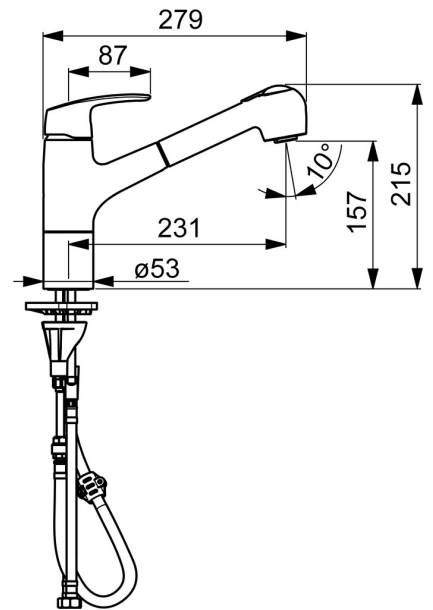

EAN: 4057304003202  
[static.hansa.com/45182283](https://static.hansa.com/45182283)

- Keuken
- Eengreeps
- Wastafelmontage
- Chroom
- Draaibare uitloop, Uittrekbare uitloop, Draaibereik beperkende optie
- Hendel met warm-koud-aanduiding, Eengreeps bediend
- Normaal – gelijkmatige en zachte waterstroom, Intens – stimulerende waterstroom
- Uittrekbare handdouche
- Temperatuurbegrenzer, Temperatuurbegrenzer (achteraf instelbaar)
- $\varnothing$  40 mm keramisch binnenwerk voor debiet en temperatuur instelling
- Flexibele aansluitlang(en)
- 3S-installatie, Kraanhuis gemaakt van DZR messing
- Ingebouwde beveiliging tegen terugstromen Voor gebruik in huis (conform DIN EN 1717)
- 2-stralig

### Technische eigenschappen

DN-maat **DN15**  
 Warmwatertoevoer **max. +70°C**  
 Werkdruk **0.5-10 bar**  
 Aansluitmaat **G3/8**  
 Projectie **231 mm**  
 Terugstroom beveiliging (EN1717) **EB**  
 Materiaal **brass**

### SP45182283

	Naam	Code
01	Hendel Chrom	59914453
02	Kap Chrom Stopgezet	59914482
03	Schroefring, M42x1,5, SW 38	59914128
04	Binnenwerk, 4.0 Classic	59914129
05	Handdouche Chrom	59914496
06	Doucheslang, L=1500	59914345
07	Wasser, d 28 mm	59914497
08	Verstevigingsplaat	59910008
09	Bevestigingsschroeven, M8x1, L=130	59914474
10	Bevestigingsset	59914475