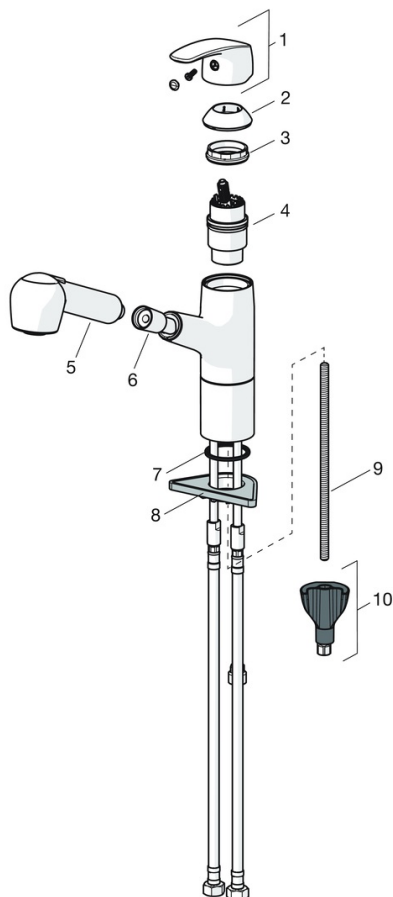

EAN: 4057304003202  
[static.hansa.com/45182283](https://static.hansa.com/45182283)

- Keuken
- Eengreeps
- Wastafelmontage
- Chroom
- Draaibare uitloop, Uittrekbare uitloop, Draaibereik beperkende optie
- Hendel met warm-koud-aanduiding, Eengreeps bediend
- Normaal – gelijkmatige en zachte waterstroom, Intens – stimulerende waterstroom
- Uittrekbare handdouche
- Temperatuurbegrenzer, Temperatuurbegrenzer (achteraf instelbaar)
- $\varnothing$  40 mm keramisch binnenwerk voor debiet en temperatuur instelling
- Flexibele aansluitlang(en)
- 3S-installatie, Kraanhuis gemaakt van DZR messing
- Ingebouwde beveiliging tegen terugstromen Voor gebruik in huis (conform DIN EN 1717)
- 2-stralig

### Technische eigenschappen

DN-maat **DN15**  
 Warmwatertoevoer **max. +70°C**  
 Werkdruk **0.5-10 bar**  
 Aansluitmaat **G3/8**  
 Projectie **231 mm**  
 Terugstroom beveiliging (EN1717) **EB**  
 Materiaal **brass**

### SP45182283

	Naam	Code
01	Hendel Chrom	59914453
02	Kap Chrom Stopgezet	59914482
03	Schroefring, M42x1,5, SW 38	59914128
04	Binnenwerk, 4.0 Classic	59914129
05	Handdouche Chrom	59914496
06	Doucheslang, L=1500	59914345
07	Wasser, d 28 mm	59914497
08	Verstevigingsplaat	59910008
09	Bevestigingsschroeven, M8x1, L=130	59914474
10	Bevestigingsset	59914475