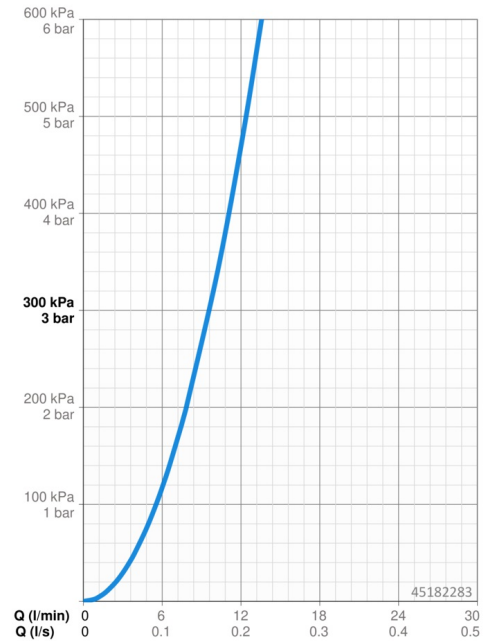

Technische gegevens

Doorstromingseigenschappen

Doorstroomhoeveelheid bij 3 bar **9.6 l/min**

Technische eigenschappen

DN-maat **DN15**
Warmwatertoevoer **max. +70°C**
Werkdruk **0.5-10 bar**
Aansluitmaat **G3/8**
Projectie **231 mm**
Terugstroom beveiliging (EN1717) **EB**
Materiaal **brass**

Voorschriften

EN-norm **EN 817**
Geluidsklasse **I (ISO 3822) Oras lab.**

Toestemmingen en Verklaringen

ABP **P-IX 29695/IBO**