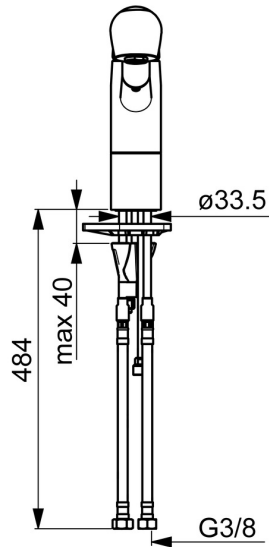

EAN: 4057304003202  
[static.hansa.com/45182283](https://static.hansa.com/45182283)

- Keuken
- Eengreeps
- Wastafelmontage
- Chroom
- Draaibare uitloop, Uittrekbare uitloop, Draaibereik beperkende optie
- Hendel met warm-koud-aanduiding, Eengreeps bediend
- Normaal – gelijkmatige en zachte waterstroom, Intens – stimulerende waterstroom
- Uittrekbare handdouche
- Temperatuurbegrenzer, Temperatuurbegrenzer (achteraf instelbaar)
- $\varnothing$  40 mm keramisch binnenwerk voor debiet en temperatuur instelling
- Flexibele aansluitlang(en)
- 3S-installatie, Kraanhuis gemaakt van DZR messing
- Ingebouwde beveiliging tegen terugstromen Voor gebruik in huis (conform DIN EN 1717)
- 2-stralig

### Doorstromingseigenschappen

Doorstroomhoeveelheid bij 3 bar **9.6 l/min**

### Technische eigenschappen

DN-maat **DN15**  
 Warmwatertoevoer **max. +70°C**  
 Werkdruk **0.5-10 bar**  
 Aansluitmaat **G3/8**  
 Projectie **231 mm**  
 Terugstroom beveiliging (EN1717) **EB**  
 Materiaal **brass**

### SP45182283

	Naam	Code
01	Hendel Chrom	59914453
02	Kap Chrom Stopgezet	59914482
03	Schroefring, M42x1,5, SW 38	59914128
04	Binnenwerk, 4.0 Classic	59914129
05	Handdouche Chrom	59914496
06	Doucheslang, L=1500	59914345
07	Wasser, d 28 mm	59914497
08	Verstevigingsplaat	59910008
09	Bevestigingsschroeven, M8x1, L=130	59914474
10	Bevestigingsset	59914475