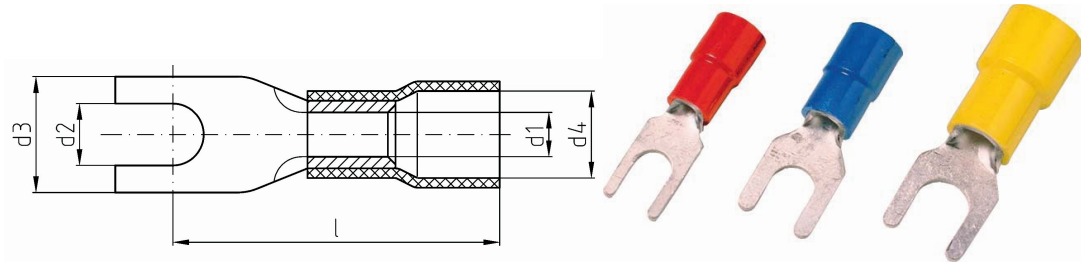

intercable

Datasheet Vorkkabelschoen 1,5 - 2,5mm² M6

Artikelnummer	ICIQ26G
Doorsnede Kabel	1,5 - 2,5 mm ²
Gatmaat	M6
Materiaal	CU-HCP 99,95% vlgns DIN EN 13600
Afwerking	Galvanisch vertind
Kleurcode	blauw

Maten:

D1	2.3 mm
D4	11 mm
D2	6.5 mm
D3	11 mm
L	22 mm
Gewicht	0.12 kg/100