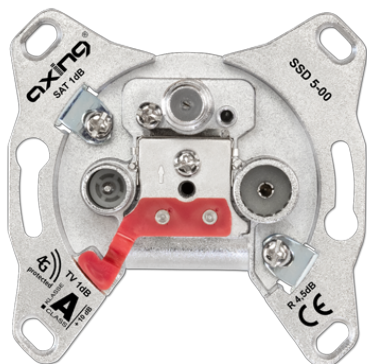

Productdatablad

3-gats universele SAT/CAI contactdoos, einddoos

Artikelnr.

SSD 5-00

3-gats universele SAT/CAI contactdoos, einddoos

- CATV / SAT
- Retourkanaal-geschikt 5 ... 65 Mhz
- Verlengde F-connector female
- Op de Vodafone-lijst

Einddozen worden toegepast om de van de aftakking/splitter (CAI), multiswitch of SAT-LNB afkomstige, ontkoppelde leidingen af te sluiten (sterstructuur).

Afdekkingen:

AS / A range: art.nr. A 561 PLSAT ..

CD range: art.nr. CD 561 SAT ..

LS range: art.nr.: ..990 SAT ..

Technische gegevens

Afscherming conform EN 50083-2:	klasse A (+10 dB)
Ontkoppelingstype:	filterschakeling / richtkoppelingstechniek
Stam	
Frequentiebereik ingang:	5 ... 2200 MHz
Diameter binnengeleider:	0,63 ... 1,13 mm
Outer diameter cable:	4,7 ... 7,35 mm
TV-aansluiting	
Aansluitingstype:	IEC-connector male
Frequentiebereik:	109 ... 862 MHz / 5 ... 65 MHz
Aansluitdemping:	≤1,5 dB
Radio-aansluiting	
Aansluitingstype:	IEC-connector female
Frequentiebereik:	87,5 ... 108 MHz
Aansluitdemping:	≤4,5 dB
SAT-aansluiting	
Aansluitingstype:	F-connector female
Frequentiebereik:	950 ... 2200 MHz
Aansluitdemping:	≤1,5 dB
DC-doorvoer naar stam:	ja
Afmetingen (B x H x D):	68 x 68 x 39 mm