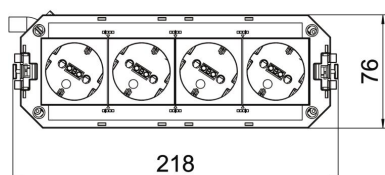

De aansluitgerede universele drager UTC4 beschikt over 4 voorgeïnstalleerde 33°-contactdozen met randaarde in oranje, 250 V~ 16 A. Passend bij de verbindingkabels VL en de inbouweenheden met nominale grootte R7, R9 en 9.

PVC-aansluitkabel met stekker, 3-polig, type WINSTA MIDI

De aansluitgerede universele drager UTC4 beschikt over 4 voorgeïnstalleerde 33° contactdozen met randaarde in oranje, 250 V~ 16 A.

PVC-aansluitkabel met stekker, 3-polig, type WINSTA® MIDI

PA Polyamide

Stamgegevens

Artikelnummer	7404614
Type	UTC4 W OR4
Omschrijving 1	Univers. drager Connect WINSTA
Omschrijving 2	4x oranje
Fabrikant	OBO
Dimensie	208x76x45
Materiaal	Polyamide
Kleinste verkoop-eenheid	1
Eenheid van hoeveelheid	Stuk
Gewicht	37,8 kg
Eenheid gewicht	kg/100 st.
CO2-voetafdruk (GWP) van wieg tot poort	1,1951 kg CO2e / 1 Stuk

Technisch specificatieblad

UTC4 W met 4 contactdozen met randaarde, oranje

Artikelnummer: 7404614

Afmetingen

Lengte	218 mm
Breedte	76 mm
Hoogte	60 mm

Technische gegevens

Aansluitleiding halogeenvrij	nee
Aantal inbouwbare apparaten	4
Uitvoering	4-voudig oranje
Lengte kabel	300 mm
Doorsnede	2,5 mm ²
Steekstelsel	WINSTA® MIDI
Steekverbindingssysteem systeemgebonden	ja
Circuit	1
Systeemplengte	208 mm
Overspanningsbeveiliging	nee