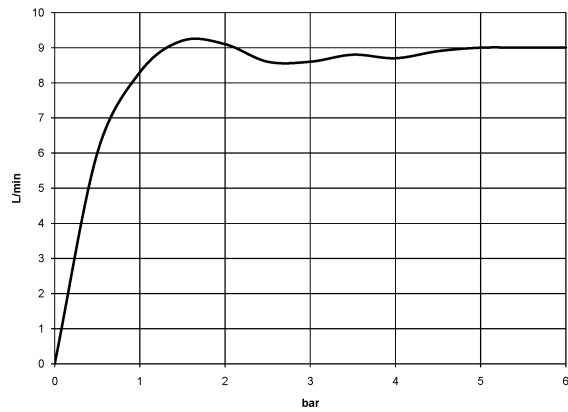

SERIENSPEZIFISCH Regenbrause mit Wandanbindung 220 mm - Gold
gebürstet (PVD)

SERIENSPEZIFISC
,,

28 645 970

- Regenbrause Ø 220 mm
- Material Regenbrause: Kunststoff
- PURE RAIN, Durchfluss max. 9 l/min (bei 3 Bar)
- Funktion ab: 8 l/min
- mit Leerlauf-Funktion
- mit Antikalk-System

Technische Daten:

- Ausladung 450 mm
- Rosette Ø 60 mm
- Anschluss 1/2"

Hinweise:

	Gold gebürstet (PVD)	28 645 970-37
	Chrom	28 645 970-00
	Dark Chrome	28 645 970-19
	Light Gold (PVD)	28 645 970-26
	Light Gold gebürstet (PVD)	28 645 970-27
	Schwarz matt	28 645 970-33
	Bronze gebürstet (PVD)	28 645 970-42
	Dark Bronze gebürstet (PVD)	28 645 970-43
	Chrom gebürstet	28 645 970-93
	Dark Platinum gebürstet	28 645 970-99

28 645 970
mm [inches]

Durchflussdiagramm

28 645 970