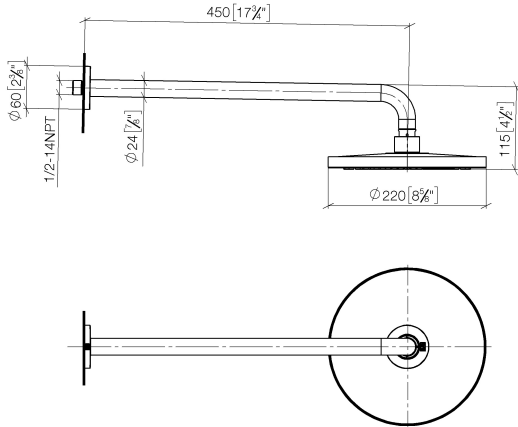

SERIENSPEZIFISCH Regenbrause mit Wandanbindung 220 mm - Gold
gebürstet (PVD)

SERIENSPEZIFISC
,,

28 645 970

- Regenbrause Ø 220 mm
- Material Regenbrause: Kunststoff
- PURE RAIN, Durchfluss max. 9 l/min (bei 3 Bar)
- Funktion ab: 8 l/min
- mit Leerlauf-Funktion
- mit Antikalk-System

Technische Daten:

- Ausladung 450 mm
- Rosette Ø 60 mm
- Anschluss 1/2"

Hinweise:

	Gold gebürstet (PVD)	28 645 970-37
	Chrom	28 645 970-00
	Dark Chrome	28 645 970-19
	Light Gold (PVD)	28 645 970-26
	Light Gold gebürstet (PVD)	28 645 970-27
	Schwarz matt	28 645 970-33
	Bronze gebürstet (PVD)	28 645 970-42
	Dark Bronze gebürstet (PVD)	28 645 970-43
	Chrom gebürstet	28 645 970-93
	Dark Platinum gebürstet	28 645 970-99

28 645 970
mm [inches]

Durchflussdiagramm

28 645 970