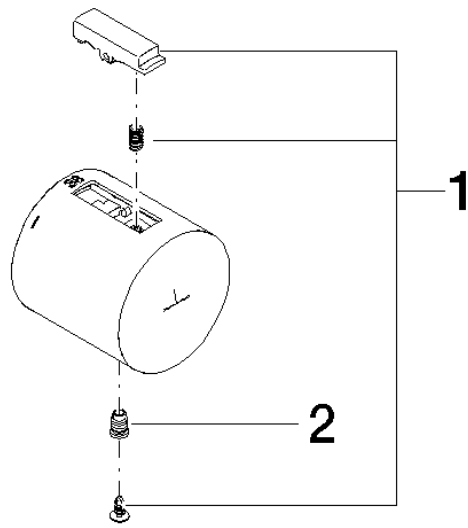

Griff Thermostat Ø48mm m. Kennzeichnung - Champagne (22kt Gold)

90 17 33 017 00

Griff Thermostat Ø48mm m. Kennzeichnung - Champagne (22kt Gold)

90 17 33 017 00

Griff Thermostat Ø48mm m. Kennzeichnung - Champagne (22kt Gold)

90 17 33 017 00

Griff Thermostat Ø48mm m. Kennzeichnung - Champagne (22kt Gold)

90 17 33 017 00

Griff Thermostat Ø48mm m. Kennzeichnung - Champagne (22kt Gold)

90 17 33 017 00

Ersatzteilstückliste

Nr.	Artikelnummer	Benennung	Verbaumenge	Lieferzeit
	90 21 33 011 00-13	Reparaturset für Thermostatgriff - schwarz	2	30