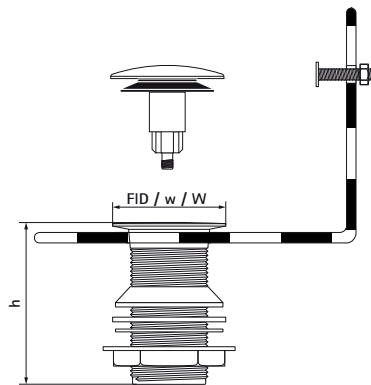

McAlpine Wastafelafvoerclicker

(X6026)

Voordelen & kenmerken

- geschikt voor wastafels
- Materiaal: verchroomd messing

Productnummer	Hoogte	Breedte	Totale hoogte	Totale breedte	Totale diepte
Referentie letter	<i>h</i>	<i>w</i>	<i>H</i>	<i>W</i>	<i>DtT</i>
Eenheid	<i>mm</i>	<i>mm</i>	<i>mm</i>	<i>mm</i>	<i>mm</i>
0056195	90	60	55	60	60