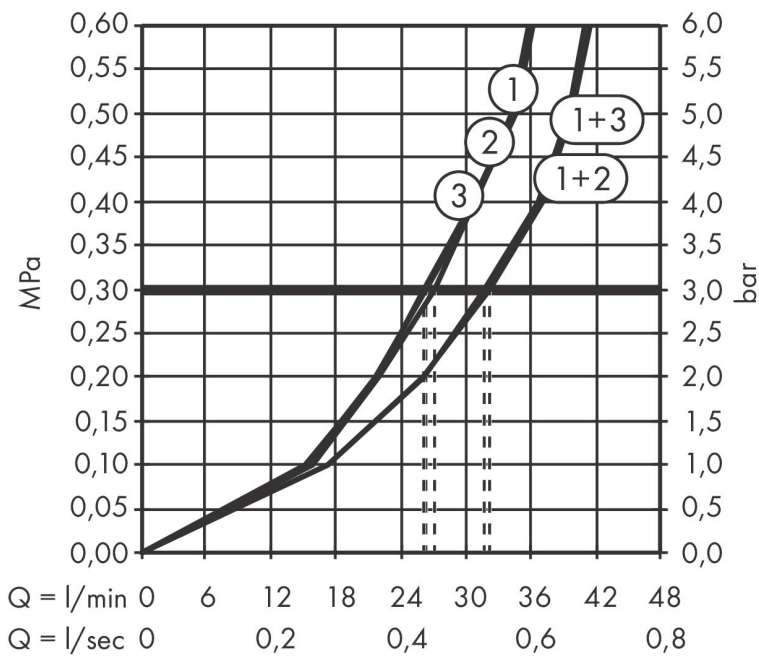

Merk hansgrohe
Artikelnaam **ShowSelect Comfort Q** stopkraan inbouw voor 3 functies
Art.nr. 15587340
Oppervlakte Brushed Black Chrome
Netto prijs 743,00 EUR

Stroomschema