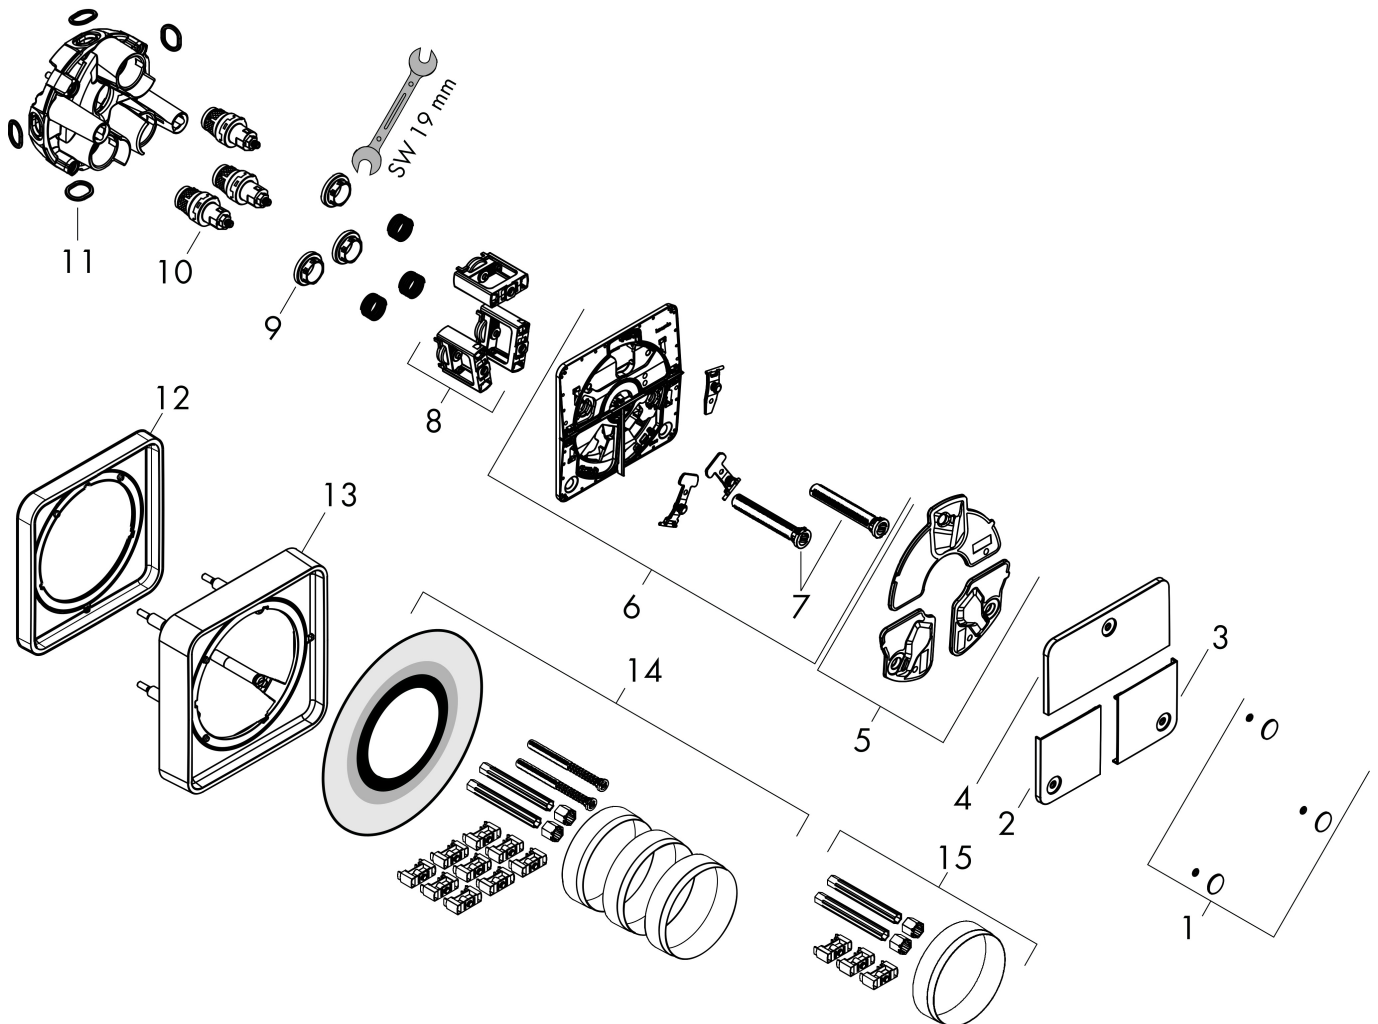

Merk	hansgrohe
Artikelnaam	ShowSelect Comfort Q stopkraan inbouw voor 3 functies
Art.nr.	15587340
Oppervlakte	Brushed Black Chrome
Netto prijs	743,00 EUR

Explosietekening voor bouwjaar: >09/23