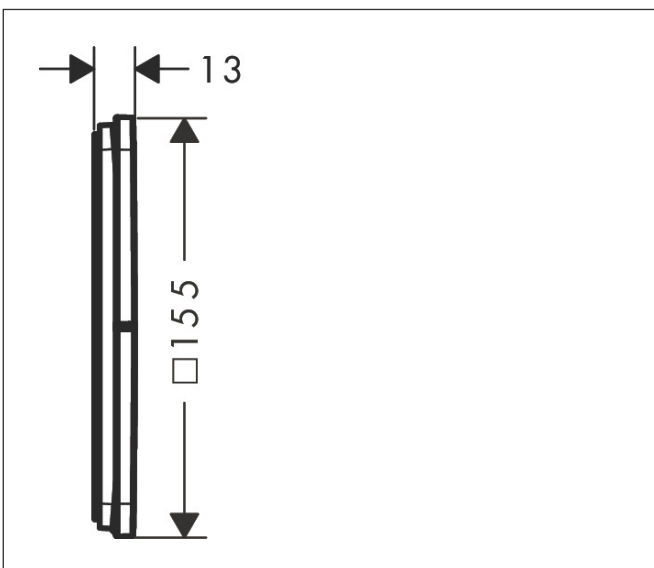

Merk hansgrohe  
 Artikelnaam **ShowSelect Comfort Q** stopkraan inbouw voor 3 functies  
 Art.nr. 15587340  
 Oppervlakte Brushed Black Chrome  
 Netto prijs 743,00 EUR

## Kenmerken

- gelijktijdig gebruik van verschillende functies
- comfortabel in-/uitschakelen van douches met grote Select-knop
- start-/stopkraan
- aansluiting: inbouwdeel iBox universal 2 (# 01500180)
- doorstroomhoeveelheid bovenste uitloop: 26 l/min
- doorstroomhoeveelheid links en rechts: 26 l/min
- maximale doorstroomhoeveelheid bij 3 bar: 32 l/min
- minimale bedrijfsdruk: 1 bar
- maximale bedrijfsdruk: 10 bar
- rozet kan worden uitgelijnd met +/- 3°
- eenvoudige installatie dankzij voormonteerd functieblok
- grepen altijd op dezelfde hoogte ongeacht de installatiediepte van het inbouwdeel
- vlak rozet voor meer ruimte in de douche
- kraan wordt geleverd met knoppen Rain klein, Rain groot, handdouche, Waterval, bad

## Maat tekeningen