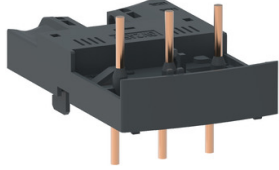

Productinformatieblad

Specificaties

Linergy FT - Combinatieblok voor GV2, LC1 D09-D38 - Set van 10

GV2AF4

EAN Code: 3389110569100

Prijs: 6,29 EUR

Hoofd

range	Linergy
product name	FT
device short name	GV2AF
product or component type	Combinatieblok
categorie toebehoren	Aansluitingstoebereiden
bereik compatibiliteit	TeSys GV2 TeSys Tesys deca

Complementair

compatibiliteit product	LC1D09...D38 Adapterplaat
poles description	3P
Quantity per set	Set van 10
net weight	0,016 kg

Verpakkingseenheid

Unit Type of Package 1	PCE
Number of Units in Package 1	1
Package 1 Height	4,000 cm
Package 1 Width	4,500 cm
Package 1 Length	7,500 cm
Package 1 Weight	18,000 g
Unit Type of Package 2	BB1
Number of Units in Package 2	10
Package 2 Height	9,500 cm
Package 2 Width	10,000 cm
Package 2 Length	15,000 cm
Package 2 Weight	234,000 g
Unit Type of Package 3	S03
Number of Units in Package 3	140
Package 3 Height	30,000 cm
Package 3 Width	30,000 cm