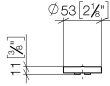

11 187 811

mm [inches]

11 187 811

Ersatzteile für die
anderen
Oberflächenvarianten
finden Sie hier:
Chrom