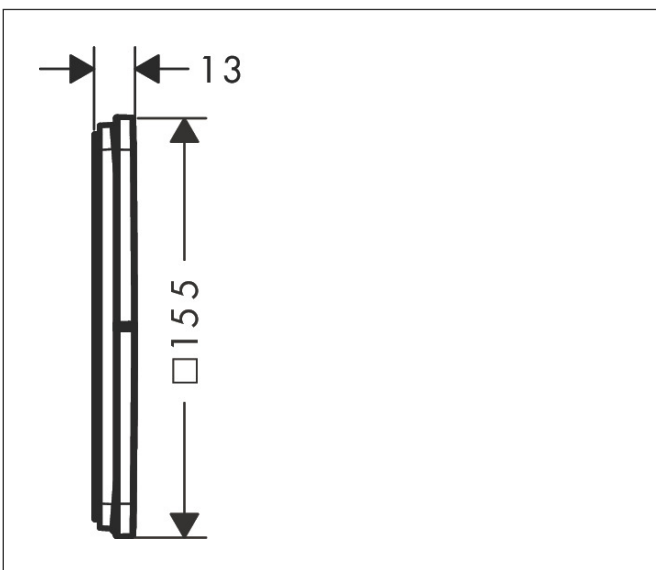

Merk	hansgrohe
Artikelnaam	ShowrSelect Comfort Q stopkraan inbouw voor 3 functies
Art.nr.	15587670
Oppervlakte	Mat zwart
Netto prijs	693,00 EUR

Product foto

Kenmerken

- gelijktijdig gebruik van verschillende functies
- comfortabel in-/uitschakelen van douches met grote Select-knop
- start-/stopkraan
- aansluiting: inbouwdeel iBox universal 2 (# 01500180)
- doorstroomhoeveelheid bovenste uitloop: 26 l/min
- doorstroomhoeveelheid links en rechts: 26 l/min
- maximale doorstroomhoeveelheid bij 3 bar: 32 l/min
- minimale bedrijfsdruk: 1 bar
- maximale bedrijfsdruk: 10 bar
- rozet kan worden uitgelijnd met +/- 3°
- eenvoudige installatie dankzij voorgesneden functieblok
- grepen altijd op dezelfde hoogte ongeacht de installatiediepte van het inbouwdeel
- vlak rozet voor meer ruimte in de douche
- kraan wordt geleverd met knoppen Rain klein, Rain groot, handdouche, Waterval, bad

Maat tekeningen

Certificaat

Merk	hansgrohe
Artikelnaam	ShowerSelect Comfort Q stopkraan inbouw voor 3 functies
Art.nr.	15587670
Oppervlakte	Mat zwart
Netto prijs	693,00 EUR

Benodigde onderdelen

Product foto	Artikelnaam	Art.nr.	Prijs
	hansgrohe iBox universal 2 Inbouwdeel	01500180	125,00

Merk hansgrohe
 Artikelnaam **ShowSelect Comfort Q** stopkraan inbouw voor 3 functies
 Art.nr. 15587670
 Oppervlakte Mat zwart
 Netto prijs 693,00 EUR

Stroomschema

Merk	hansgrohe
Artikelnaam	ShowSelect Comfort Q stopkraan inbouw voor 3 functies
Art.nr.	15587670
Oppervlakte	Mat zwart
Netto prijs	693,00 EUR

Explosietekening voor bouwjaar: >09/23

Merk hansgrohe
 Artikelnaam **ShowerSelect Comfort Q** stopkraan inbouw voor 3 functies
 Art.nr. 15587670
 Oppervlakte Mat zwart
 Netto prijs 693,00 EUR

Onderdelen voor bouwjaar: >09/23