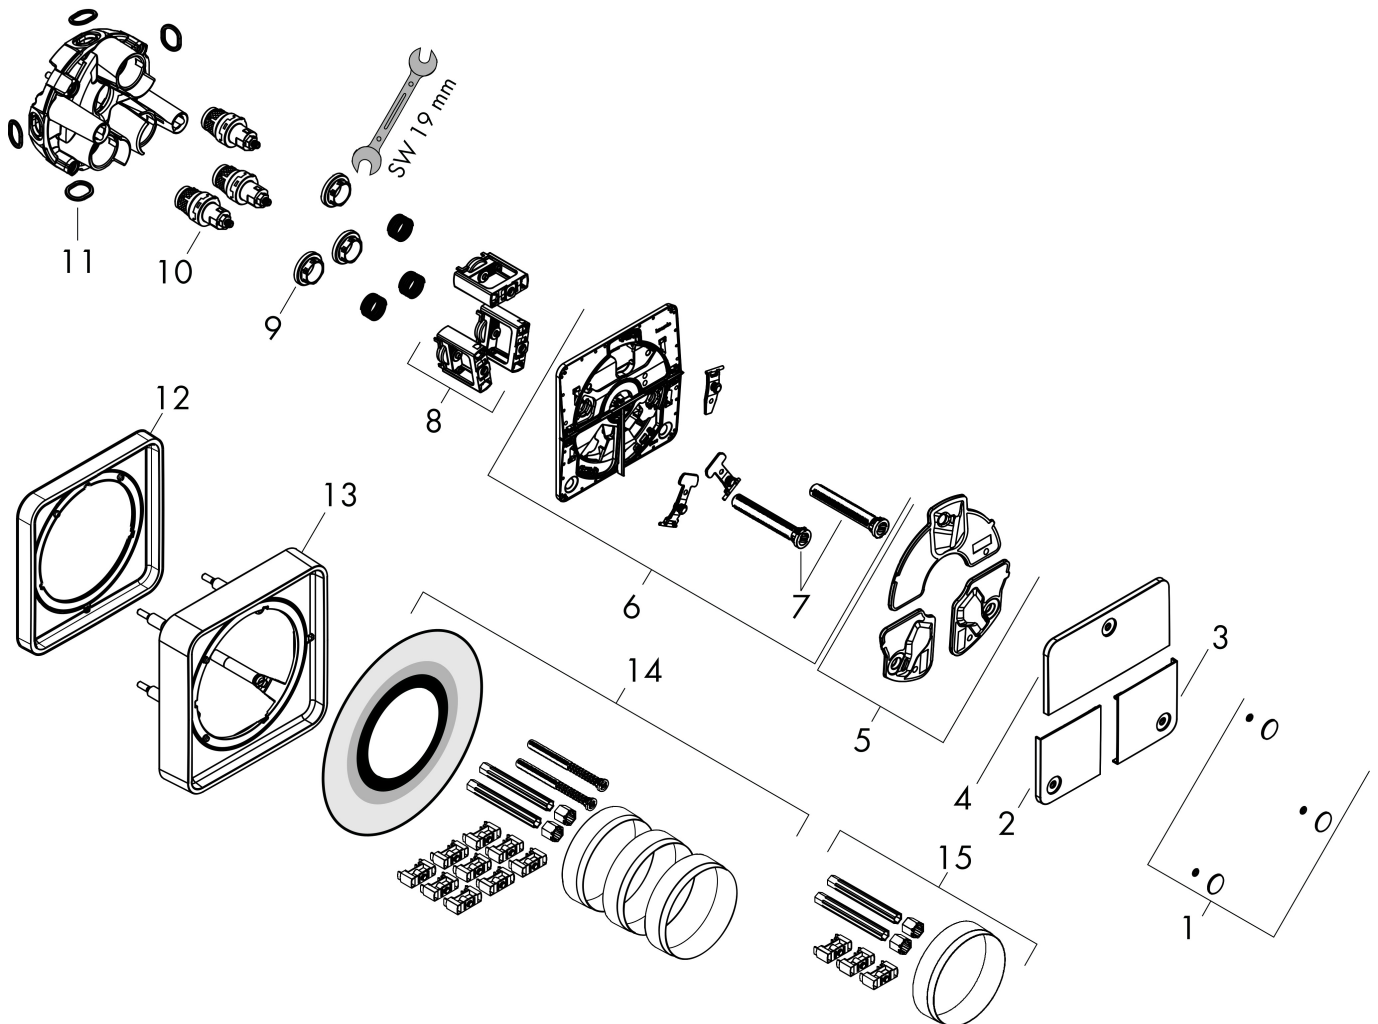

Merk	hansgrohe
Artikelnaam	ShowrSelect Comfort Q stopkraan inbouw voor 3 functies
Art.nr.	15587670
Oppervlakte	Mat zwart
Netto prijs	693,00 EUR

Product foto

Kenmerken

- gelijktijdig gebruik van verschillende functies
- comfortabel in-/uitschakelen van douches met grote Select-knop
- start-/stopkraan
- aansluiting: inbouwdeel iBox universal 2 (# 01500180)
- doorstroomhoeveelheid bovenste uitloop: 26 l/min
- doorstroomhoeveelheid links en rechts: 26 l/min
- maximale doorstroomhoeveelheid bij 3 bar: 32 l/min
- minimale bedrijfsdruk: 1 bar
- maximale bedrijfsdruk: 10 bar
- rozet kan worden uitgelijnd met +/- 3°
- eenvoudige installatie dankzij voorgesneden functieblok
- grepen altijd op dezelfde hoogte ongeacht de installatiediepte van het inbouwdeel
- vlak rozet voor meer ruimte in de douche
- kraan wordt geleverd met knoppen Rain klein, Rain groot, handdouche, Waterval, bad

Maat tekeningen

Certificaat

Merk	hansgrohe
Artikelnaam	ShowerSelect Comfort Q stopkraan inbouw voor 3 functies
Art.nr.	15587670
Oppervlakte	Mat zwart
Netto prijs	693,00 EUR

Benodigde onderdelen

Product foto	Artikelnaam	Art.nr.	Prijs
	hansgrohe iBox universal 2 Inbouwdeel	01500180	125,00

Merk hansgrohe
 Artikelnaam **ShowSelect Comfort Q** stopkraan inbouw voor 3 functies
 Art.nr. 15587670
 Oppervlakte Mat zwart
 Netto prijs 693,00 EUR

Stroomschema

Merk	hansgrohe
Artikelnaam	ShowSelect Comfort Q stopkraan inbouw voor 3 functies
Art.nr.	15587670
Oppervlakte	Mat zwart
Netto prijs	693,00 EUR

Explosietekening voor bouwjaar: >09/23

Merk hansgrohe
 Artikelnaam **ShowerSelect Comfort Q** stopkraan inbouw voor 3 functies
 Art.nr. 15587670
 Oppervlakte Mat zwart
 Netto prijs 693,00 EUR

Onderdelen voor bouwjaar: >09/23