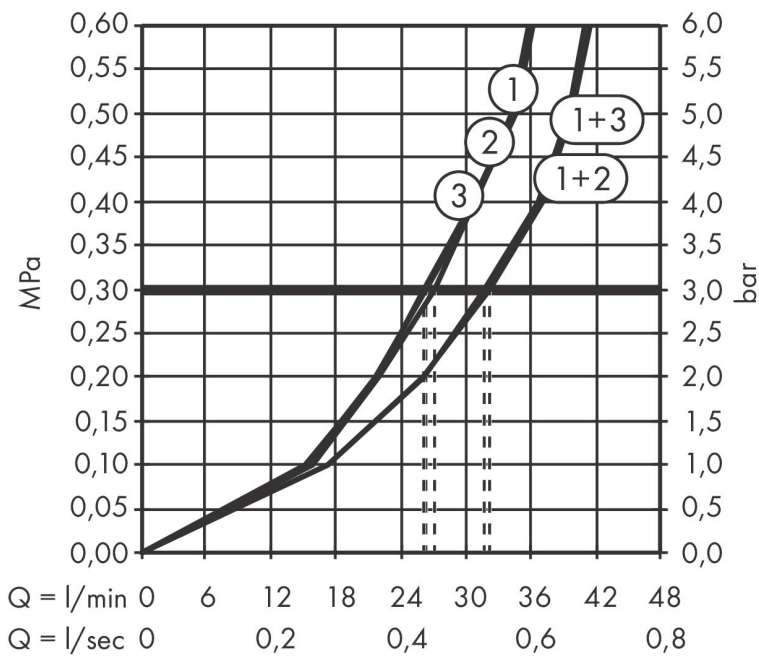

Merk	hansgrohe
Artikelnaam	ShowrSelect Comfort Q stopkraan inbouw voor 3 functies
Art.nr.	15587670
Oppervlakte	Mat zwart
Netto prijs	693,00 EUR

Product foto

Kenmerken

- gelijktijdig gebruik van verschillende functies
- comfortabel in-/uitschakelen van douches met grote Select-knop
- start-/stopkraan
- aansluiting: inbouwdeel iBox universal 2 (# 01500180)
- doorstroomhoeveelheid bovenste uitloop: 26 l/min
- doorstroomhoeveelheid links en rechts: 26 l/min
- maximale doorstroomhoeveelheid bij 3 bar: 32 l/min
- minimale bedrijfsdruk: 1 bar
- maximale bedrijfsdruk: 10 bar
- rozet kan worden uitgelijnd met +/- 3°
- eenvoudige installatie dankzij voorgesneden functieblok
- grepen altijd op dezelfde hoogte ongeacht de installatiediepte van het inbouwdeel
- vlak rozet voor meer ruimte in de douche
- kraan wordt geleverd met knoppen Rain klein, Rain groot, handdouche, Waterval, bad

Maat tekeningen

Certificaat

Merk	hansgrohe
Artikelnaam	ShowerSelect Comfort Q stopkraan inbouw voor 3 functies
Art.nr.	15587670
Oppervlakte	Mat zwart
Netto prijs	693,00 EUR

Benodigde onderdelen

Product foto	Artikelnaam	Art.nr.	Prijs
	hansgrohe iBox universal 2 Inbouwdeel	01500180	125,00

Merk hansgrohe
 Artikelnaam **ShowSelect Comfort Q** stopkraan inbouw voor 3 functies
 Art.nr. 15587670
 Oppervlakte Mat zwart
 Netto prijs 693,00 EUR

Stroomschema

Merk	hansgrohe
Artikelnaam	ShowSelect Comfort Q stopkraan inbouw voor 3 functies
Art.nr.	15587670
Oppervlakte	Mat zwart
Netto prijs	693,00 EUR