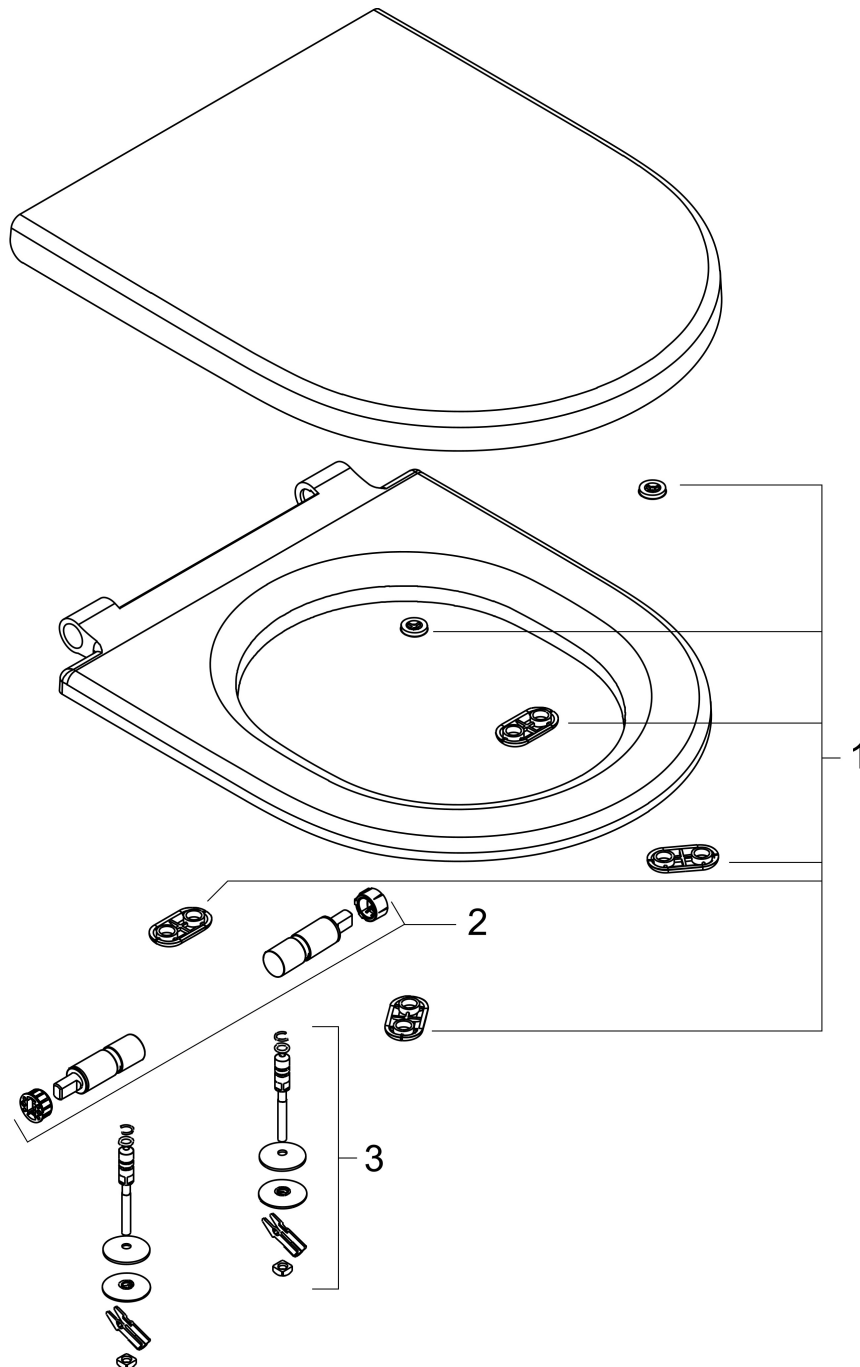

Merk	hansgrohe
Artikelnaam	EluPura Original Q toiletzitting en deksel met SoftClose en QuickRelease
Art.nr.	60150450
Oppervlakte	wit
Netto prijs	115,80 EUR

Product foto

Kenmerken

- bestaat uit: toiletzitting en deksel
- materiaal: Ureum
- materiaal scharnieren: staal
- SoftClose: SoftClose zitting en deksel
- QuickRelease: toiletzitting en deksel snel verwijderbaar
- glansgraad: glanzend
- voor montage van bovenaf

Maat tekeningen

Technologie

Merk	hansgrohe
Artikelnaam	EluPura Original Q toiletzitting en deksel met SoftClose en QuickRelease
Art.nr.	60150450
Oppervlakte	wit
Netto prijs	115,80 EUR

Explosietekening voor bouwjaar: >04/24

Merk hansgrohe
 Artikelnaam **EluPura Original Q** toiletzitting en deksel met SoftClose en QuickRelease
 Art.nr. 60150450
 Oppervlakte wit
 Netto prijs 115,80 EUR

Onderdelen voor bouwjaar: >04/24

Pos	Beschrijving	Art.nr.	Prijs
1		94864000	21,22
2		87853000	54,08
3	bevestigingsmateriaal	94889000	34,01