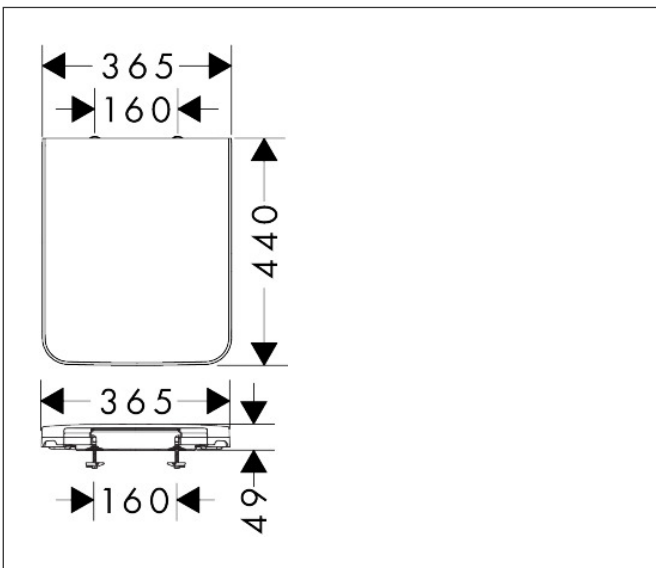

Merk	hansgrohe
Artikelnaam	EluPura Original Q toiletzitting en deksel met SoftClose en QuickRelease
Art.nr.	60150450
Oppervlakte	wit
Netto prijs	115,80 EUR

Product foto

Kenmerken

- bestaat uit: toiletzitting en deksel
- materiaal: Ureum
- materiaal scharnieren: staal
- SoftClose: SoftClose zitting en deksel
- QuickRelease: toiletzitting en deksel snel verwijderbaar
- glansgraad: glanzend
- voor montage van bovenaf

Maat tekeningen

Technologie

Merk	hansgrohe
Artikelnaam	EluPura Original Q toiletzitting en deksel met SoftClose en QuickRelease
Art.nr.	60150450
Oppervlakte	wit
Netto prijs	115,80 EUR

Explosietekening voor bouwjaar: >04/24

Merk hansgrohe
 Artikelnaam **EluPura Original Q** toiletzitting en deksel met SoftClose en QuickRelease
 Art.nr. 60150450
 Oppervlakte wit
 Netto prijs 115,80 EUR

Onderdelen voor bouwjaar: >04/24

Pos	Beschrijving	Art.nr.	Prijs
1		94864000	21,22
2		87853000	54,08
3	bevestigingsmateriaal	94889000	34,01