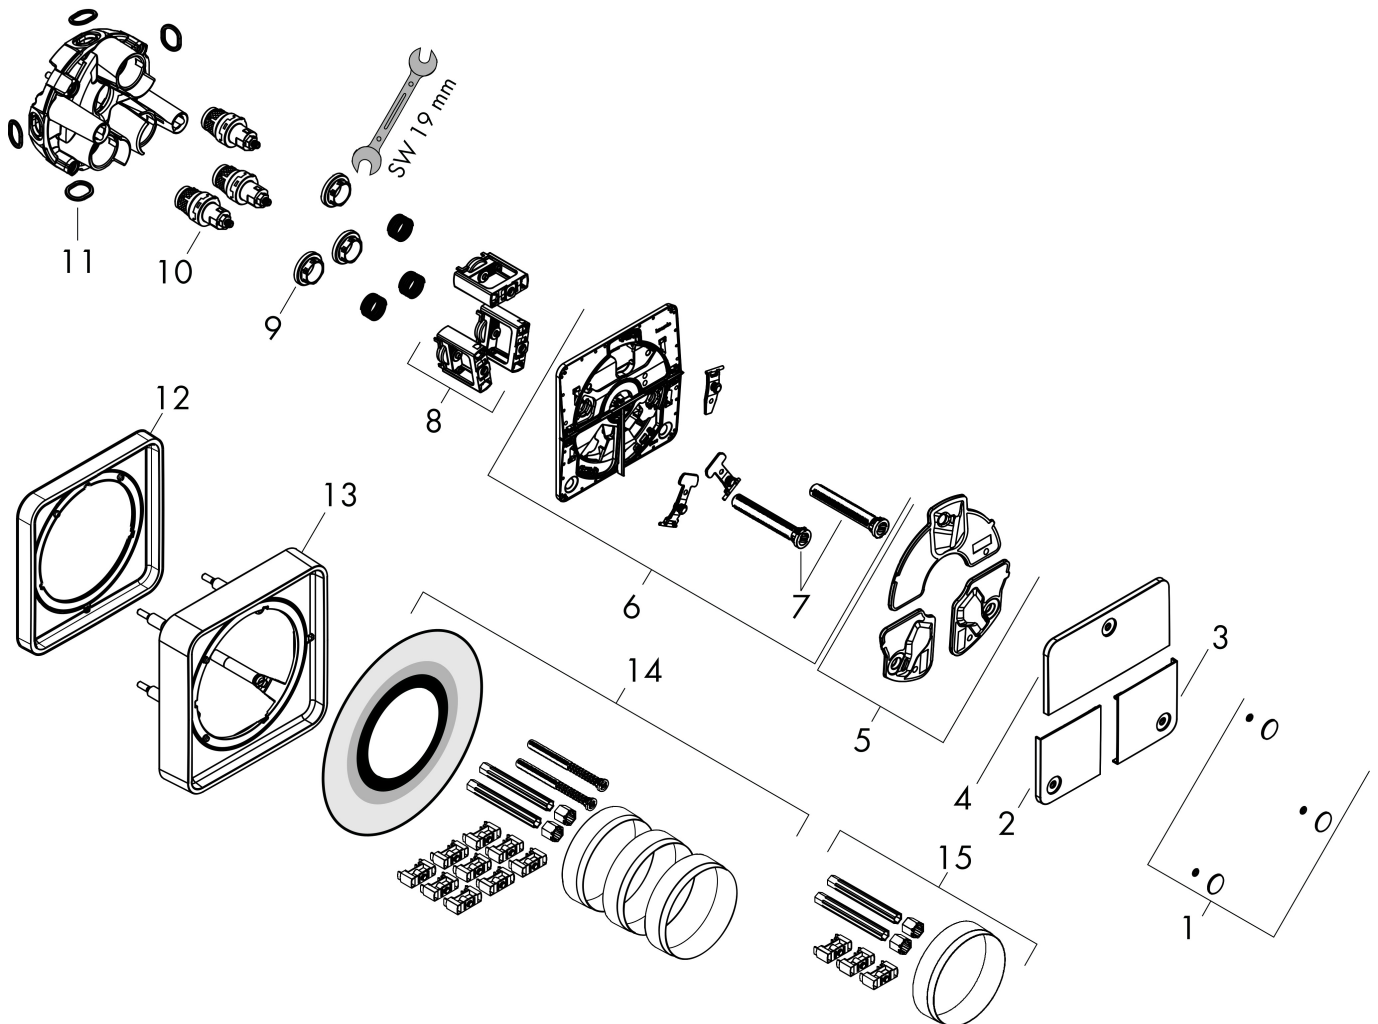

Merk	hansgrohe
Artikelnaam	ShowSelect Comfort Q stopkraan inbouw voor 3 functies
Art.nr.	15587700
Oppervlakte	Mat wit
Netto prijs	693,00 EUR

Explosietekening voor bouwjaar: >09/23