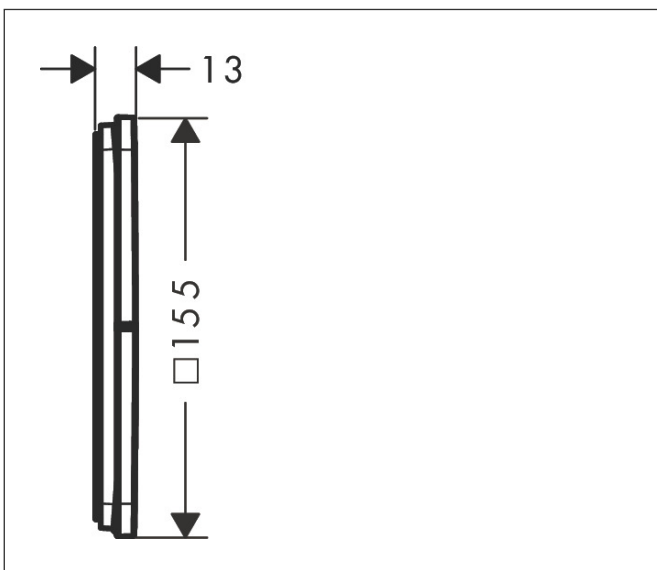

Merk hansgrohe  
 Artikelnaam **ShowSelect Comfort Q** stopkraan inbouw voor 3 functies  
 Art.nr. 15587700  
 Oppervlakte Mat wit  
 Netto prijs 693,00 EUR

## Kenmerken

- gelijktijdig gebruik van verschillende functies
- comfortabel in-/uitschakelen van douches met grote Select-knop
- start-/stopkraan
- aansluiting: inbouwdeel iBox universal 2 (# 01500180)
- doorstroomhoeveelheid bovenste uitloop: 26 l/min
- doorstroomhoeveelheid links en rechts: 26 l/min
- maximale doorstroomhoeveelheid bij 3 bar: 32 l/min
- minimale bedrijfsdruk: 1 bar
- maximale bedrijfsdruk: 10 bar
- rozet kan worden uitgelijnd met +/- 3°
- eenvoudige installatie dankzij voorgesmonteerd functieblok
- grepen altijd op dezelfde hoogte ongeacht de installatiediepte van het inbouwdeel
- vlak rozet voor meer ruimte in de douche
- kraan wordt geleverd met knoppen Rain klein, Rain groot, handdouche, Waterval, bad

## Maat tekeningen