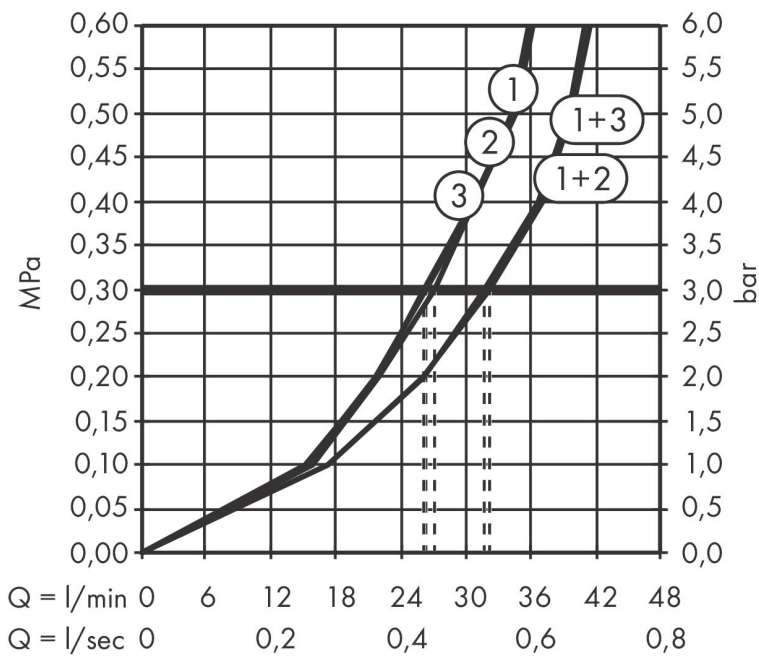

Merk hansgrohe
Artikelnaam **ShowSelect Comfort Q** stopkraan inbouw voor 3 functies
Art.nr. 15587700
Oppervlakte Mat wit
Netto prijs 693,00 EUR

Stroomschema