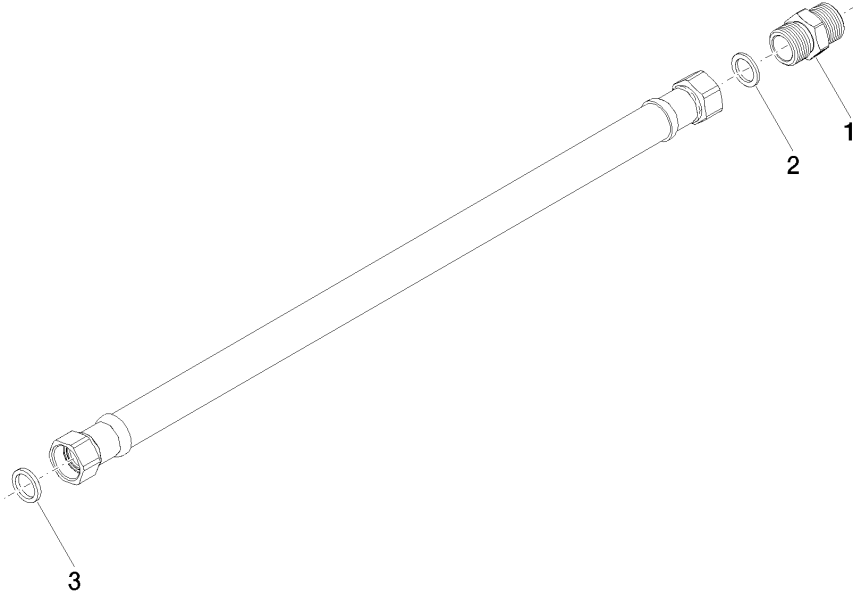

## Druckschlauch 3/4" x 3/4 x 600 mm -

---

90 30 04 071 00 90

## Druckschlauch 3/4" x 3/4 x 600 mm -

---

90 30 04 071 00 90

Druckschlauch 3/4" x 3/4 x 600 mm -

---

90 30 04 071 00 90

### Ersatzteilstückliste

Nr.	Artikelnummer	Benennung	Verbaumenge	Lieferzeit
	90 24 03 283 00 90	Nippel Set Ø 33 x 600 mm -	3	2