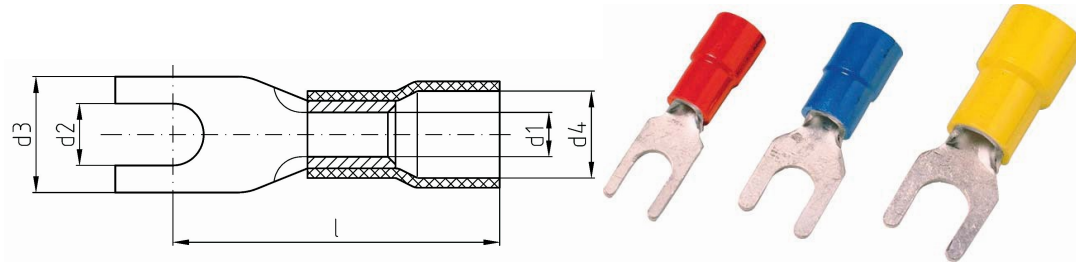

intercable

Datasheet Vorkkabelschoen 1,5 - 2,5mm² M5

| | |
|------------------------|----------------------------------|
| Artikelnummer | ICIQ25G |
| Doorsnede Kabel | 1,5 - 2,5 mm ² |
| Gatmaat | M5 |
| Materiaal | CU-HCP 99,95% vlgns DIN EN 13600 |
| Afwerking | Galvanisch vertind |
| Kleurcode | blauw |
| | |

Maten:

| | |
|----------------|-------------|
| D1 | 2.3 mm |
| D4 | 10 mm |
| D2 | 5.3 mm |
| D3 | 10 mm |
| L | 20 mm |
| Gewicht | 0.10 kg/100 |
| | |