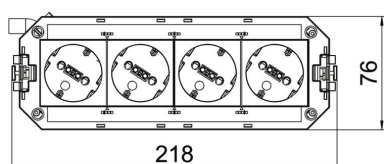

Technisch specificatieblad

UTC4 W met 4 contactdozen met randaarde, wit

Artikelnummer: 7404619

De aansluitgerede universele drager UTC4 beschikt over 4 voorgeïnstalleerde 33°-contactdozen met randaarde in wit, 250 V~ 16 A. Passend bij de verbindingkabels VL en de inbouweenheden met nominale grootte R7, R9 en 9.

PVC-aansluitkabel met stekker, 3-polig, type WINSTA MIDI

De aansluitgerede universele drager UTC4 beschikt over 4 voorgeïnstalleerde 33° contactdozen met randaarde in wit, 250 V~ 16 A.

PVC-aansluitkabel met stekker, 3-polig, type WINSTA® MIDI

PA Polyamide

Stamgegevens

Artikelnummer	7404619
Type	UTC4 W W4
Omschrijving 1	Univers. drager Connect WINSTA
Omschrijving 2	VDE, 4v. Wit
Fabrikant	OBO
Dimensie	208x76x45
Materiaal	Polyamide
Kleinste verkoop-eenheid	1
Eenheid van hoeveelheid	Stuk
Gewicht	37,4 kg
Eenheid gewicht	kg/100 st.
CO2-voetafdruk (GWP) van wieg tot poort	1,2542 kg CO2e / 1 Stuk

Technisch specificatieblad

UTC4 W met 4 contactdozen met randaarde, wit

Artikelnummer: 7404619

Afmetingen

Lengte	218 mm
Breedte	76 mm
Hoogte	60 mm

Technische gegevens

Aansluitleiding halogeenvrij	nee
Aantal inbouwbare apparaten	4
Uitvoering	4-voudig wit
Lengte kabel	300 mm
Doorsnede	2,5 mm ²
Steekstelsel	WINSTA® MIDI
Steekverbindingssysteem systeemgebonden	ja
Circuit	1
Systeemplengte	208 mm
Overspanningsbeveiliging	nee