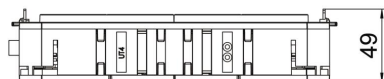

PA Polyamide

Stamgegevens

Artikelnummer	7404619
Type	UTC4 W W4
Omschrijving 1	Univers. drager Connect WINSTA
Omschrijving 2	VDE, 4v. Wit
Fabrikant	OBO
Dimensie	208x76x45
Materiaal	Polyamide
Kleinste verkoop-eenheid	1
Eenheid van hoeveelheid	Stuk
Gewicht	37,4 kg
Eenheid gewicht	kg/100 st.
CO2-voetafdruk (GWP) van wieg tot poort	1,2542 kg CO2e / 1 Stuk

Technisch specificatieblad

UTC4 W met 4 contactdozen met randaarde, wit

Artikelnummer: 7404619

Afmetingen

Lengte	218 mm
Breedte	76 mm
Hoogte	60 mm

Technische gegevens

Aansluitleiding halogeenvrij	nee
Aantal inbouwbare apparaten	4
Uitvoering	4-voudig wit
Lengte kabel	300 mm
Doorsnede	2,5 mm ²
Steekstelsel	WINSTA® MIDI
Steekverbindingssysteem systeemgebonden	ja
Circuit	1
Systeemplengte	208 mm
Overspanningsbeveiliging	nee