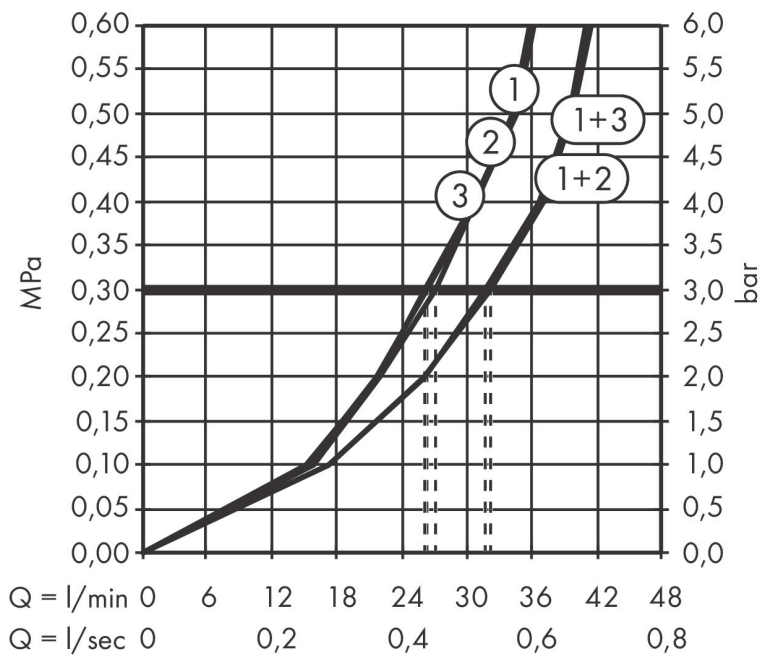

Merk hansgrohe
 Artikelnaam **ShowSelect Comfort S** stopkraan inbouw voor 3 functies
 Art.nr. 15558000
 Oppervlakte chroom
 Netto prijs 495,00 EUR

Product foto

Kenmerken

- gelijktijdig gebruik van verschillende functies
- comfortabel in-/uitschakelen van douches met grote Select-knop
- start-/stopkraan
- aansluiting: inbouwdeel iBox universal 2 (# 01500180)
- doorstroomhoeveelheid bovenste uitloop: 26 l/min
- doorstroomhoeveelheid links en rechts: 26 l/min
- maximale doorstroomhoeveelheid bij 3 bar: 32 l/min
- minimale bedrijfsdruk: 1 bar
- maximale bedrijfsdruk: 10 bar
- rozet kan worden uitgelijnd met +/- 3°
- eenvoudige installatie dankzij voormonteerd functieblok
- kraan wordt geleverd met knoppen Rain klein, Rain groot, handdouche, Waterval, bad

Maat tekeningen

Certificaat

Merk	hansgrohe
Artikelnaam	ShowSelect Comfort S stopkraan inbouw voor 3 functies
Art.nr.	15558000
Oppervlakte	chrom
Netto prijs	495,00 EUR

Benodigde onderdelen

Product foto	Artikelnaam	Art.nr.	Prijs
	hansgrohe iBox universal 2 Inbouwdeel	01500180	125,00

Merk hansgrohe
 Artikelnaam **ShowSelect Comfort S** stopkraan inbouw voor 3 functies
 Art.nr. 15558000
 Oppervlakte chroom
 Netto prijs 495,00 EUR

Stroomschema

Merk hansgrohe
 Artikelnaam **ShowerSelect Comfort S** stopkraan inbouw voor 3 functies
 Art.nr. 15558000
 Oppervlakte chroom
 Netto prijs 495,00 EUR