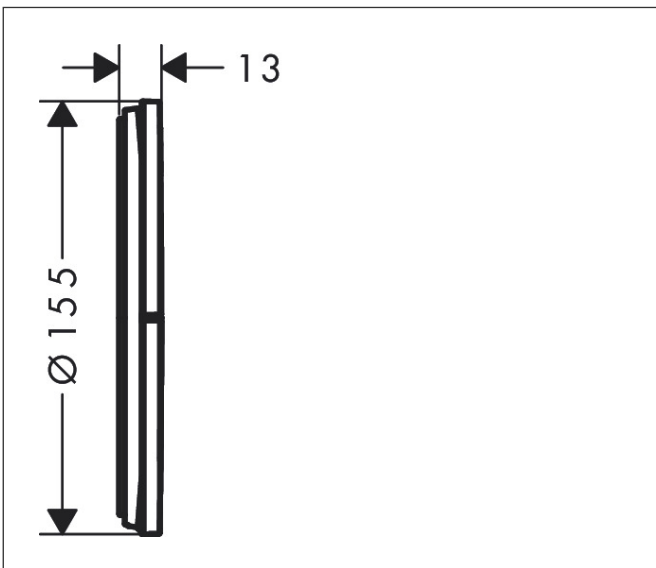

Merk hansgrohe
 Artikelnaam **ShowSelect Comfort S** stopkraan inbouw voor 3 functies
 Art.nr. 15558000
 Oppervlakte chroom
 Netto prijs 495,00 EUR

Product foto

Kenmerken

- gelijktijdig gebruik van verschillende functies
- comfortabel in-/uitschakelen van douches met grote Select-knop
- start-/stopkraan
- aansluiting: inbouwdeel iBox universal 2 (# 01500180)
- doorstroomhoeveelheid bovenste uitloop: 26 l/min
- doorstroomhoeveelheid links en rechts: 26 l/min
- maximale doorstroomhoeveelheid bij 3 bar: 32 l/min
- minimale bedrijfsdruk: 1 bar
- maximale bedrijfsdruk: 10 bar
- rozet kan worden uitgelijnd met +/- 3°
- eenvoudige installatie dankzij voormonteerd functieblok
- kraan wordt geleverd met knoppen Rain klein, Rain groot, handdouche, Waterval, bad

Maat tekeningen

Certificaat

Merk	hansgrohe
Artikelnaam	ShowSelect Comfort S stopkraan inbouw voor 3 functies
Art.nr.	15558000
Oppervlakte	chrom
Netto prijs	495,00 EUR

Benodigde onderdelen

Product foto	Artikelnaam	Art.nr.	Prijs
	hansgrohe iBox universal 2 Inbouwdeel	01500180	125,00

Merk hansgrohe
 Artikelnaam **ShowSelect Comfort S** stopkraan inbouw voor 3 functies
 Art.nr. 15558000
 Oppervlakte chroom
 Netto prijs 495,00 EUR

Stroomschema

Merk hansgrohe
 Artikelnaam **ShowerSelect Comfort S** stopkraan inbouw voor 3 functies
 Art.nr. 15558000
 Oppervlakte chroom
 Netto prijs 495,00 EUR